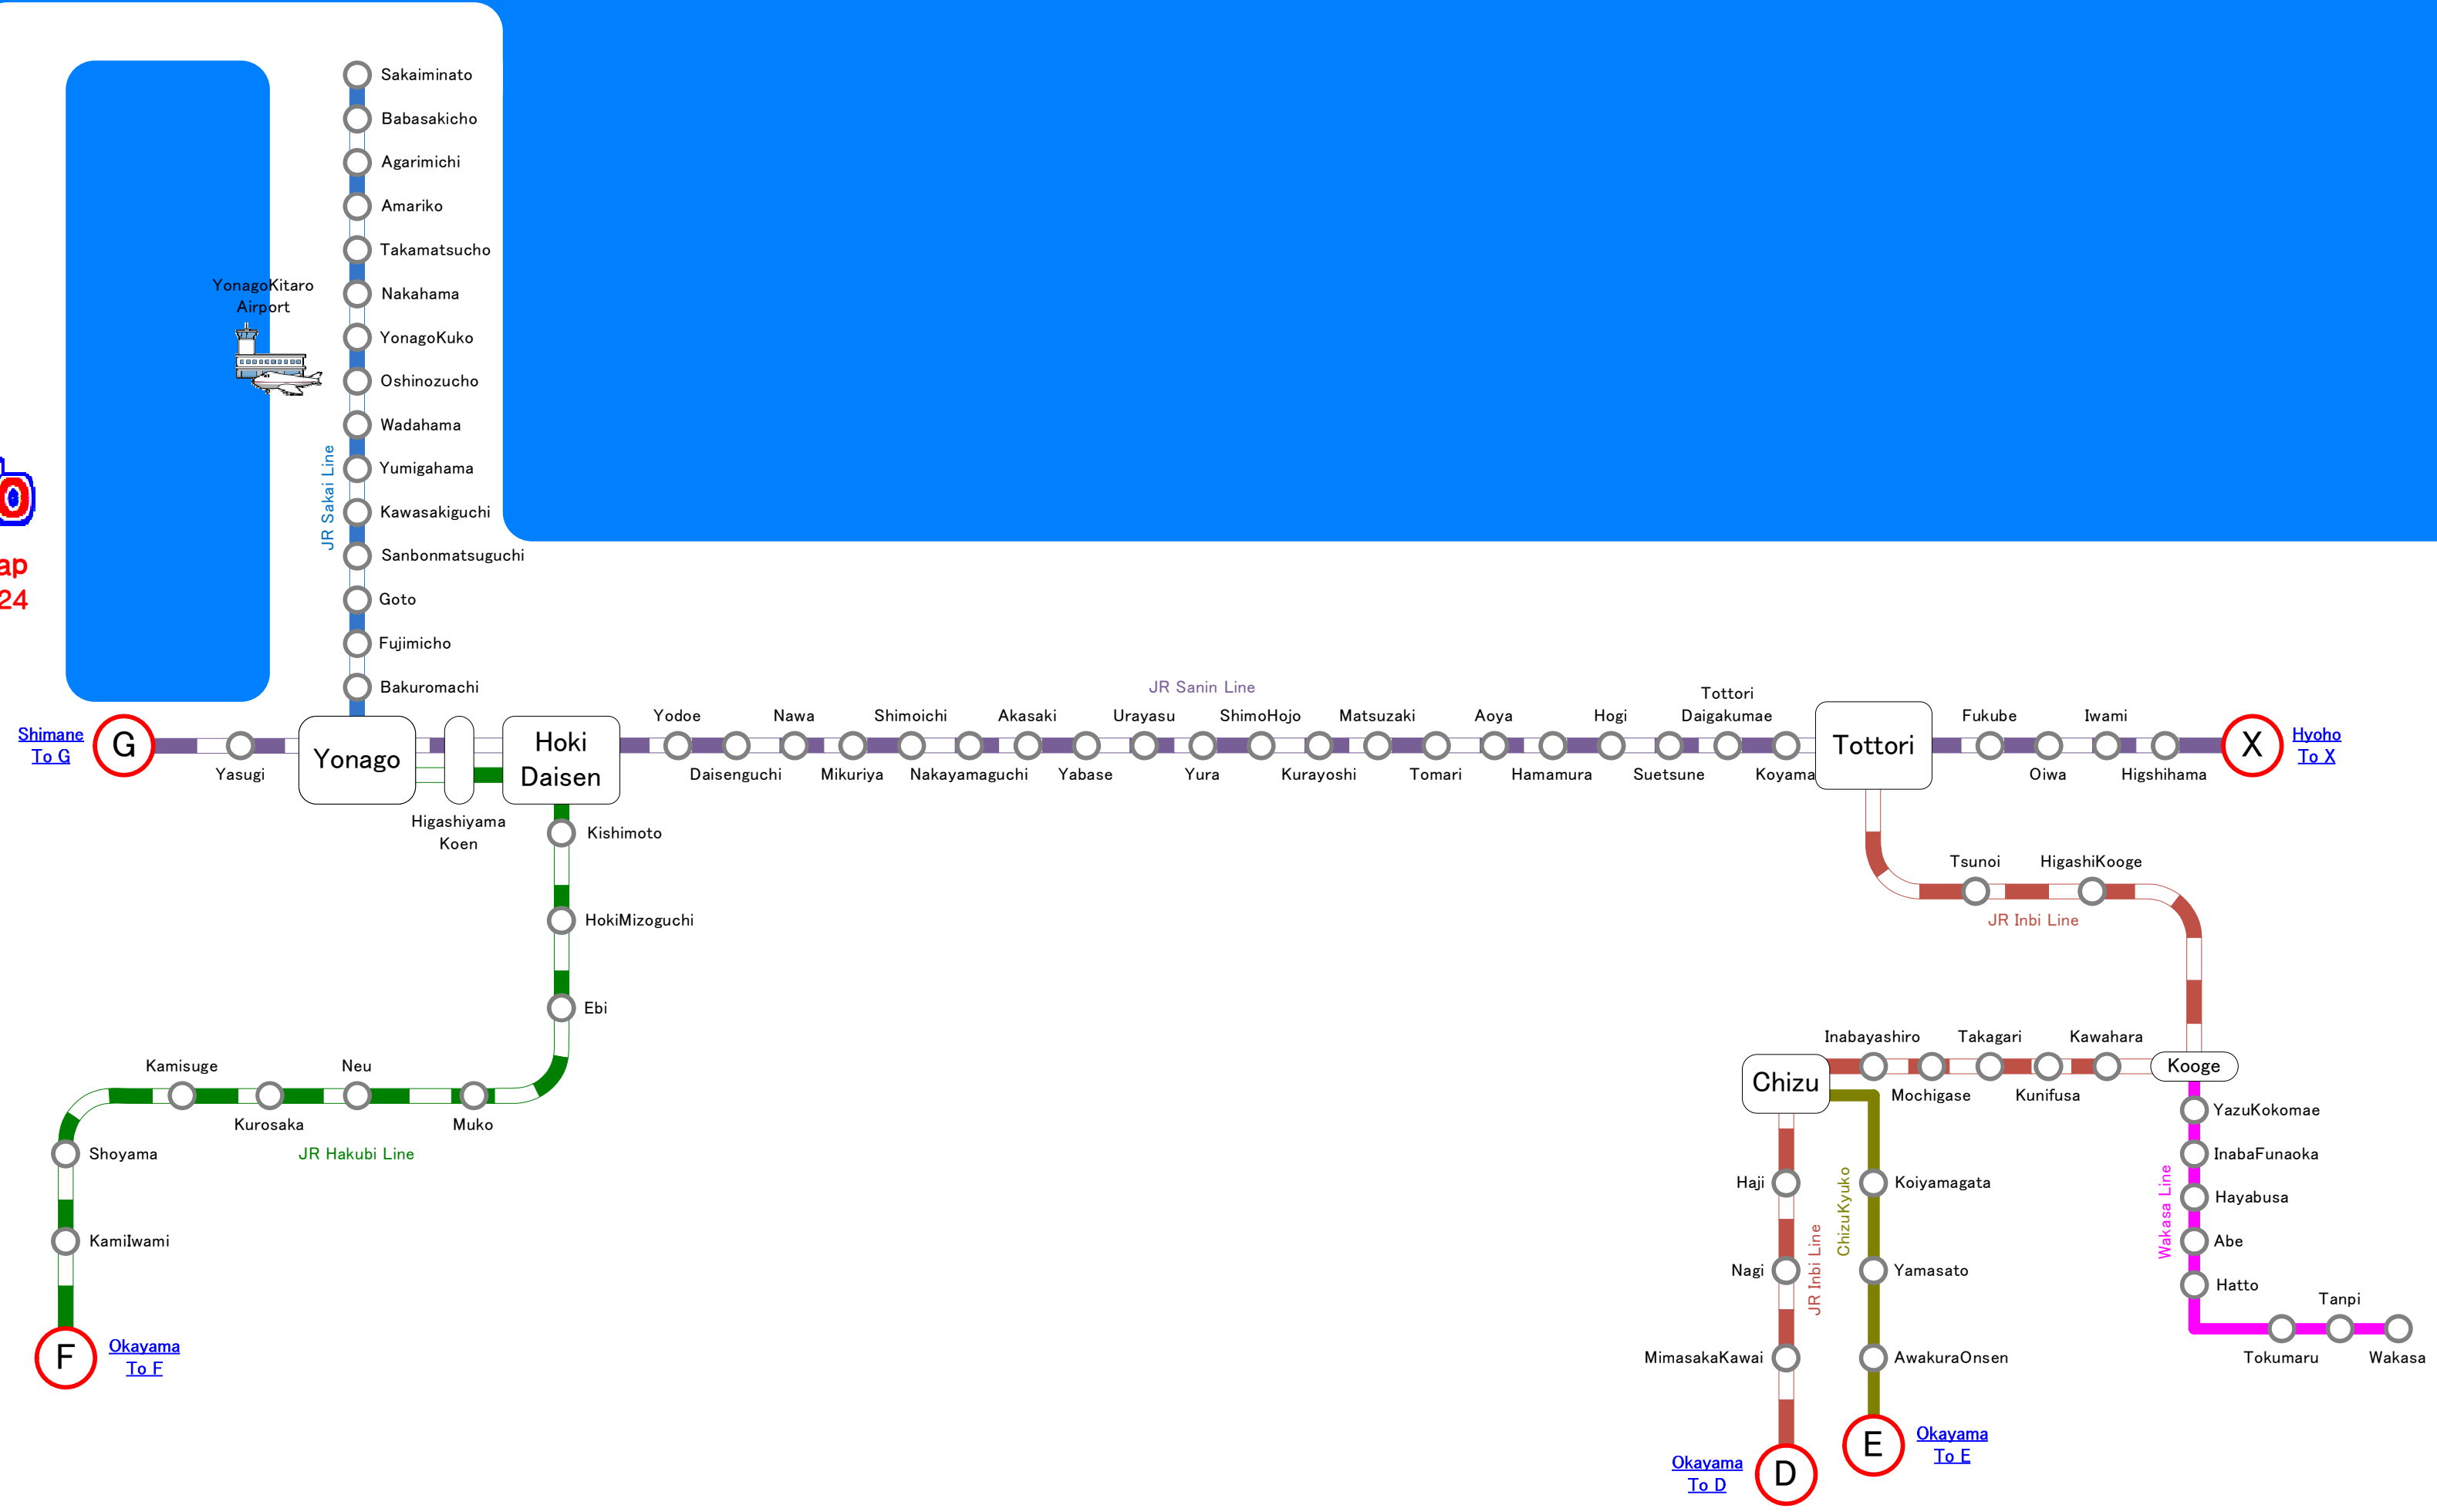

Ryoko.info

Tottori Train Route map
LastUpdate Jul.4.2024

Shimane ←

→ Hyogo

↓ Okayama