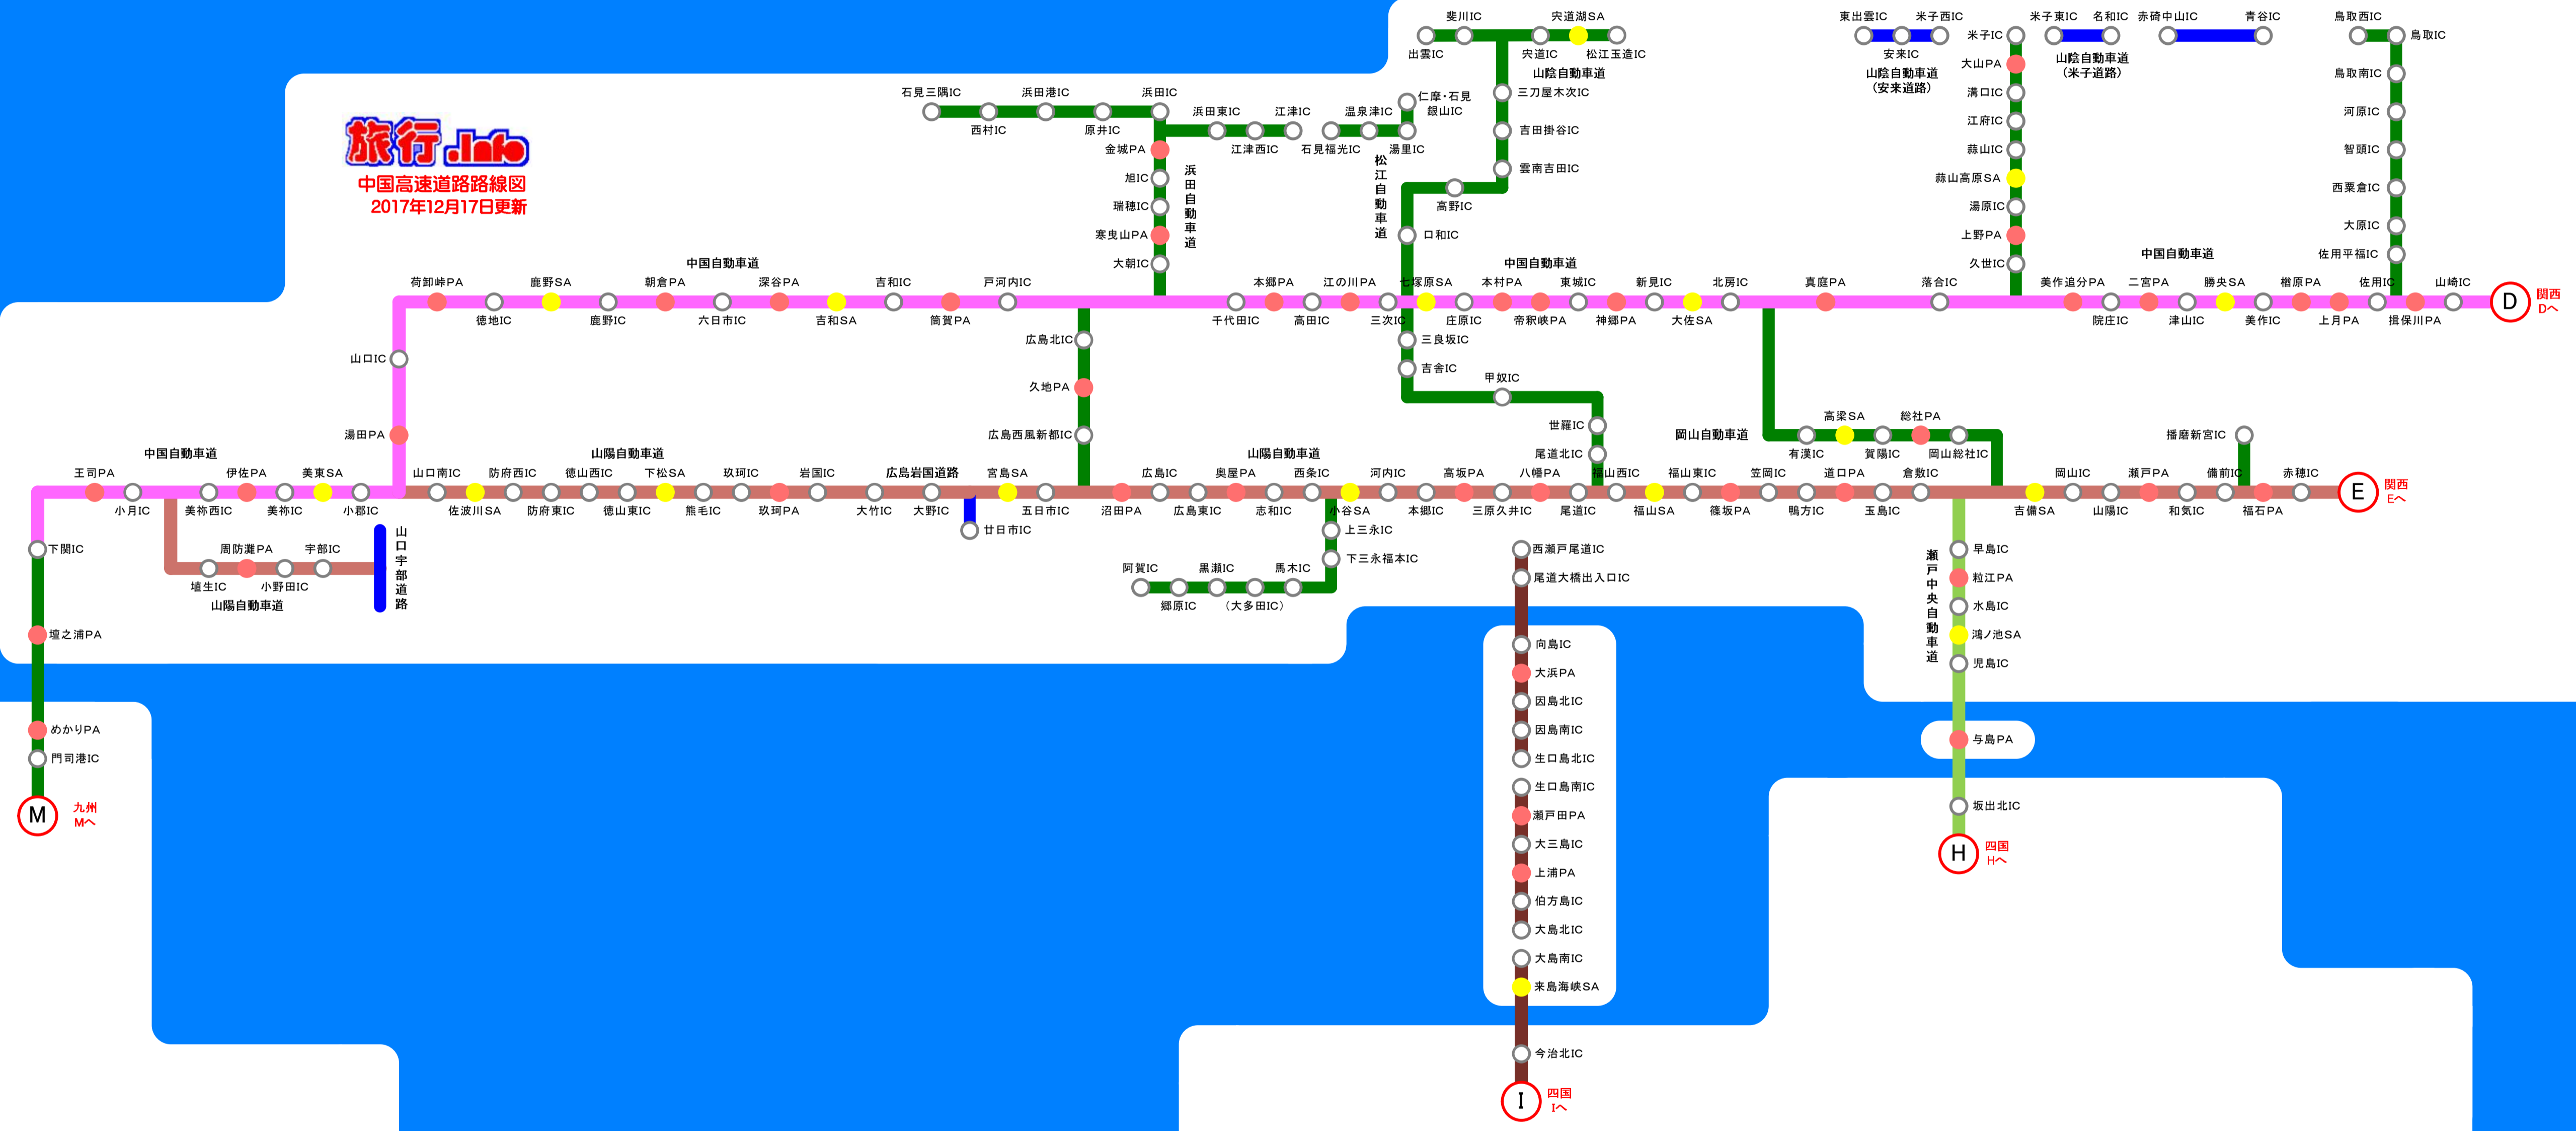

旅行Info

中国高速道路路線図
2017年12月17日更新

九州
九州 Mへ

関西

四国
四国 Hへ

四国 Iへ