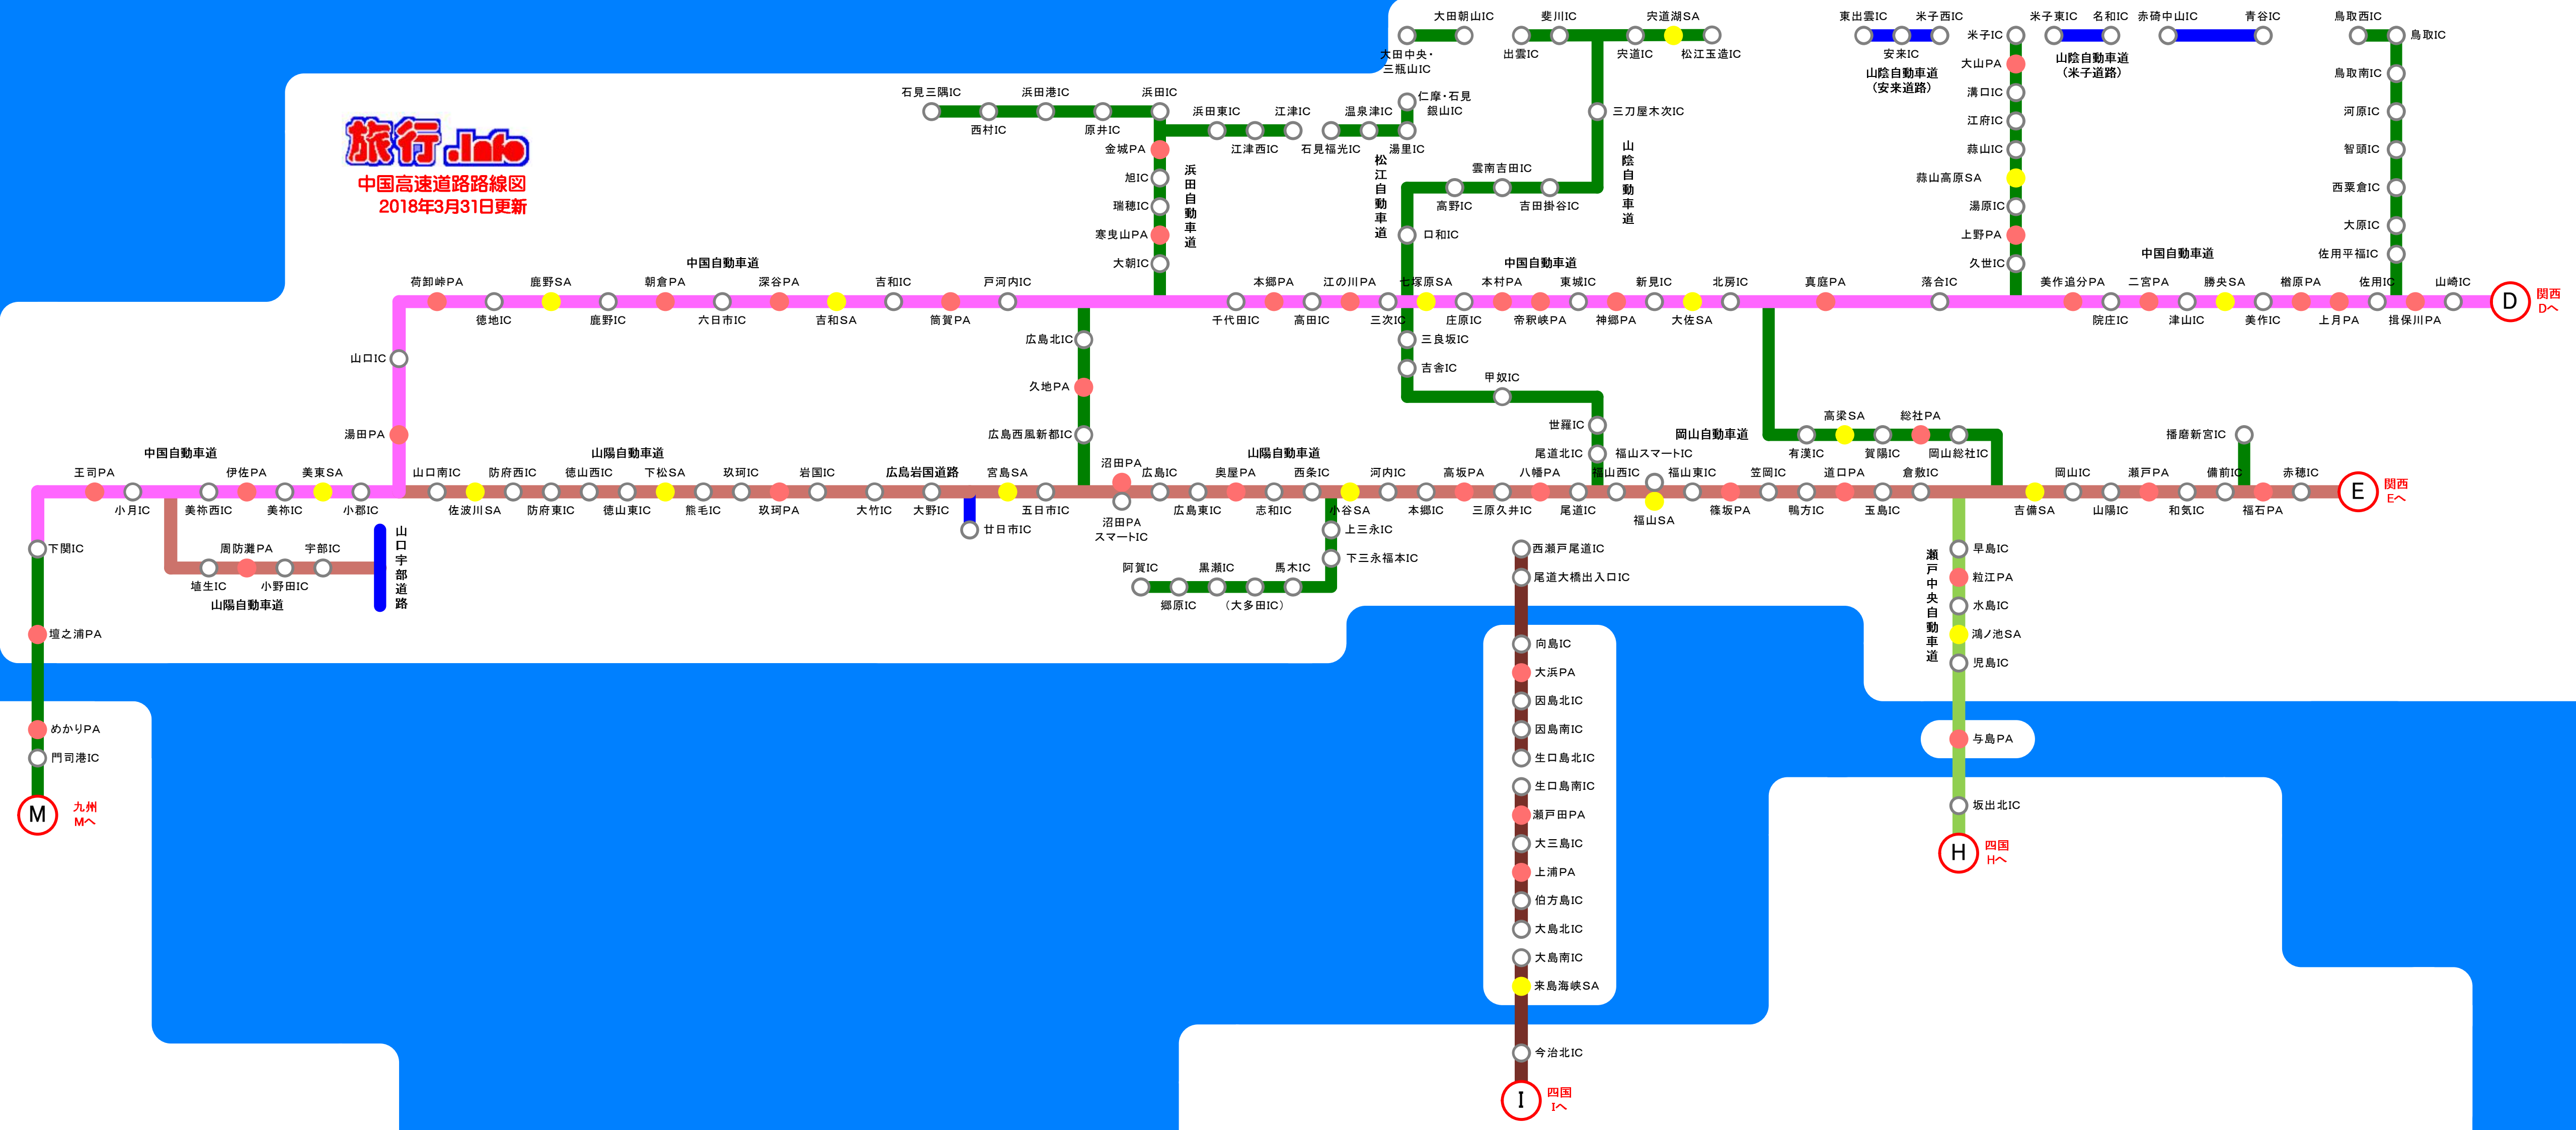

旅行Info
中国高速道路路線図
2018年3月31日更新

九州

M九州 Mへ

四国

I四国 Iへ

H四国 Hへ

E関西 Eへ

D関西 Dへ

関西