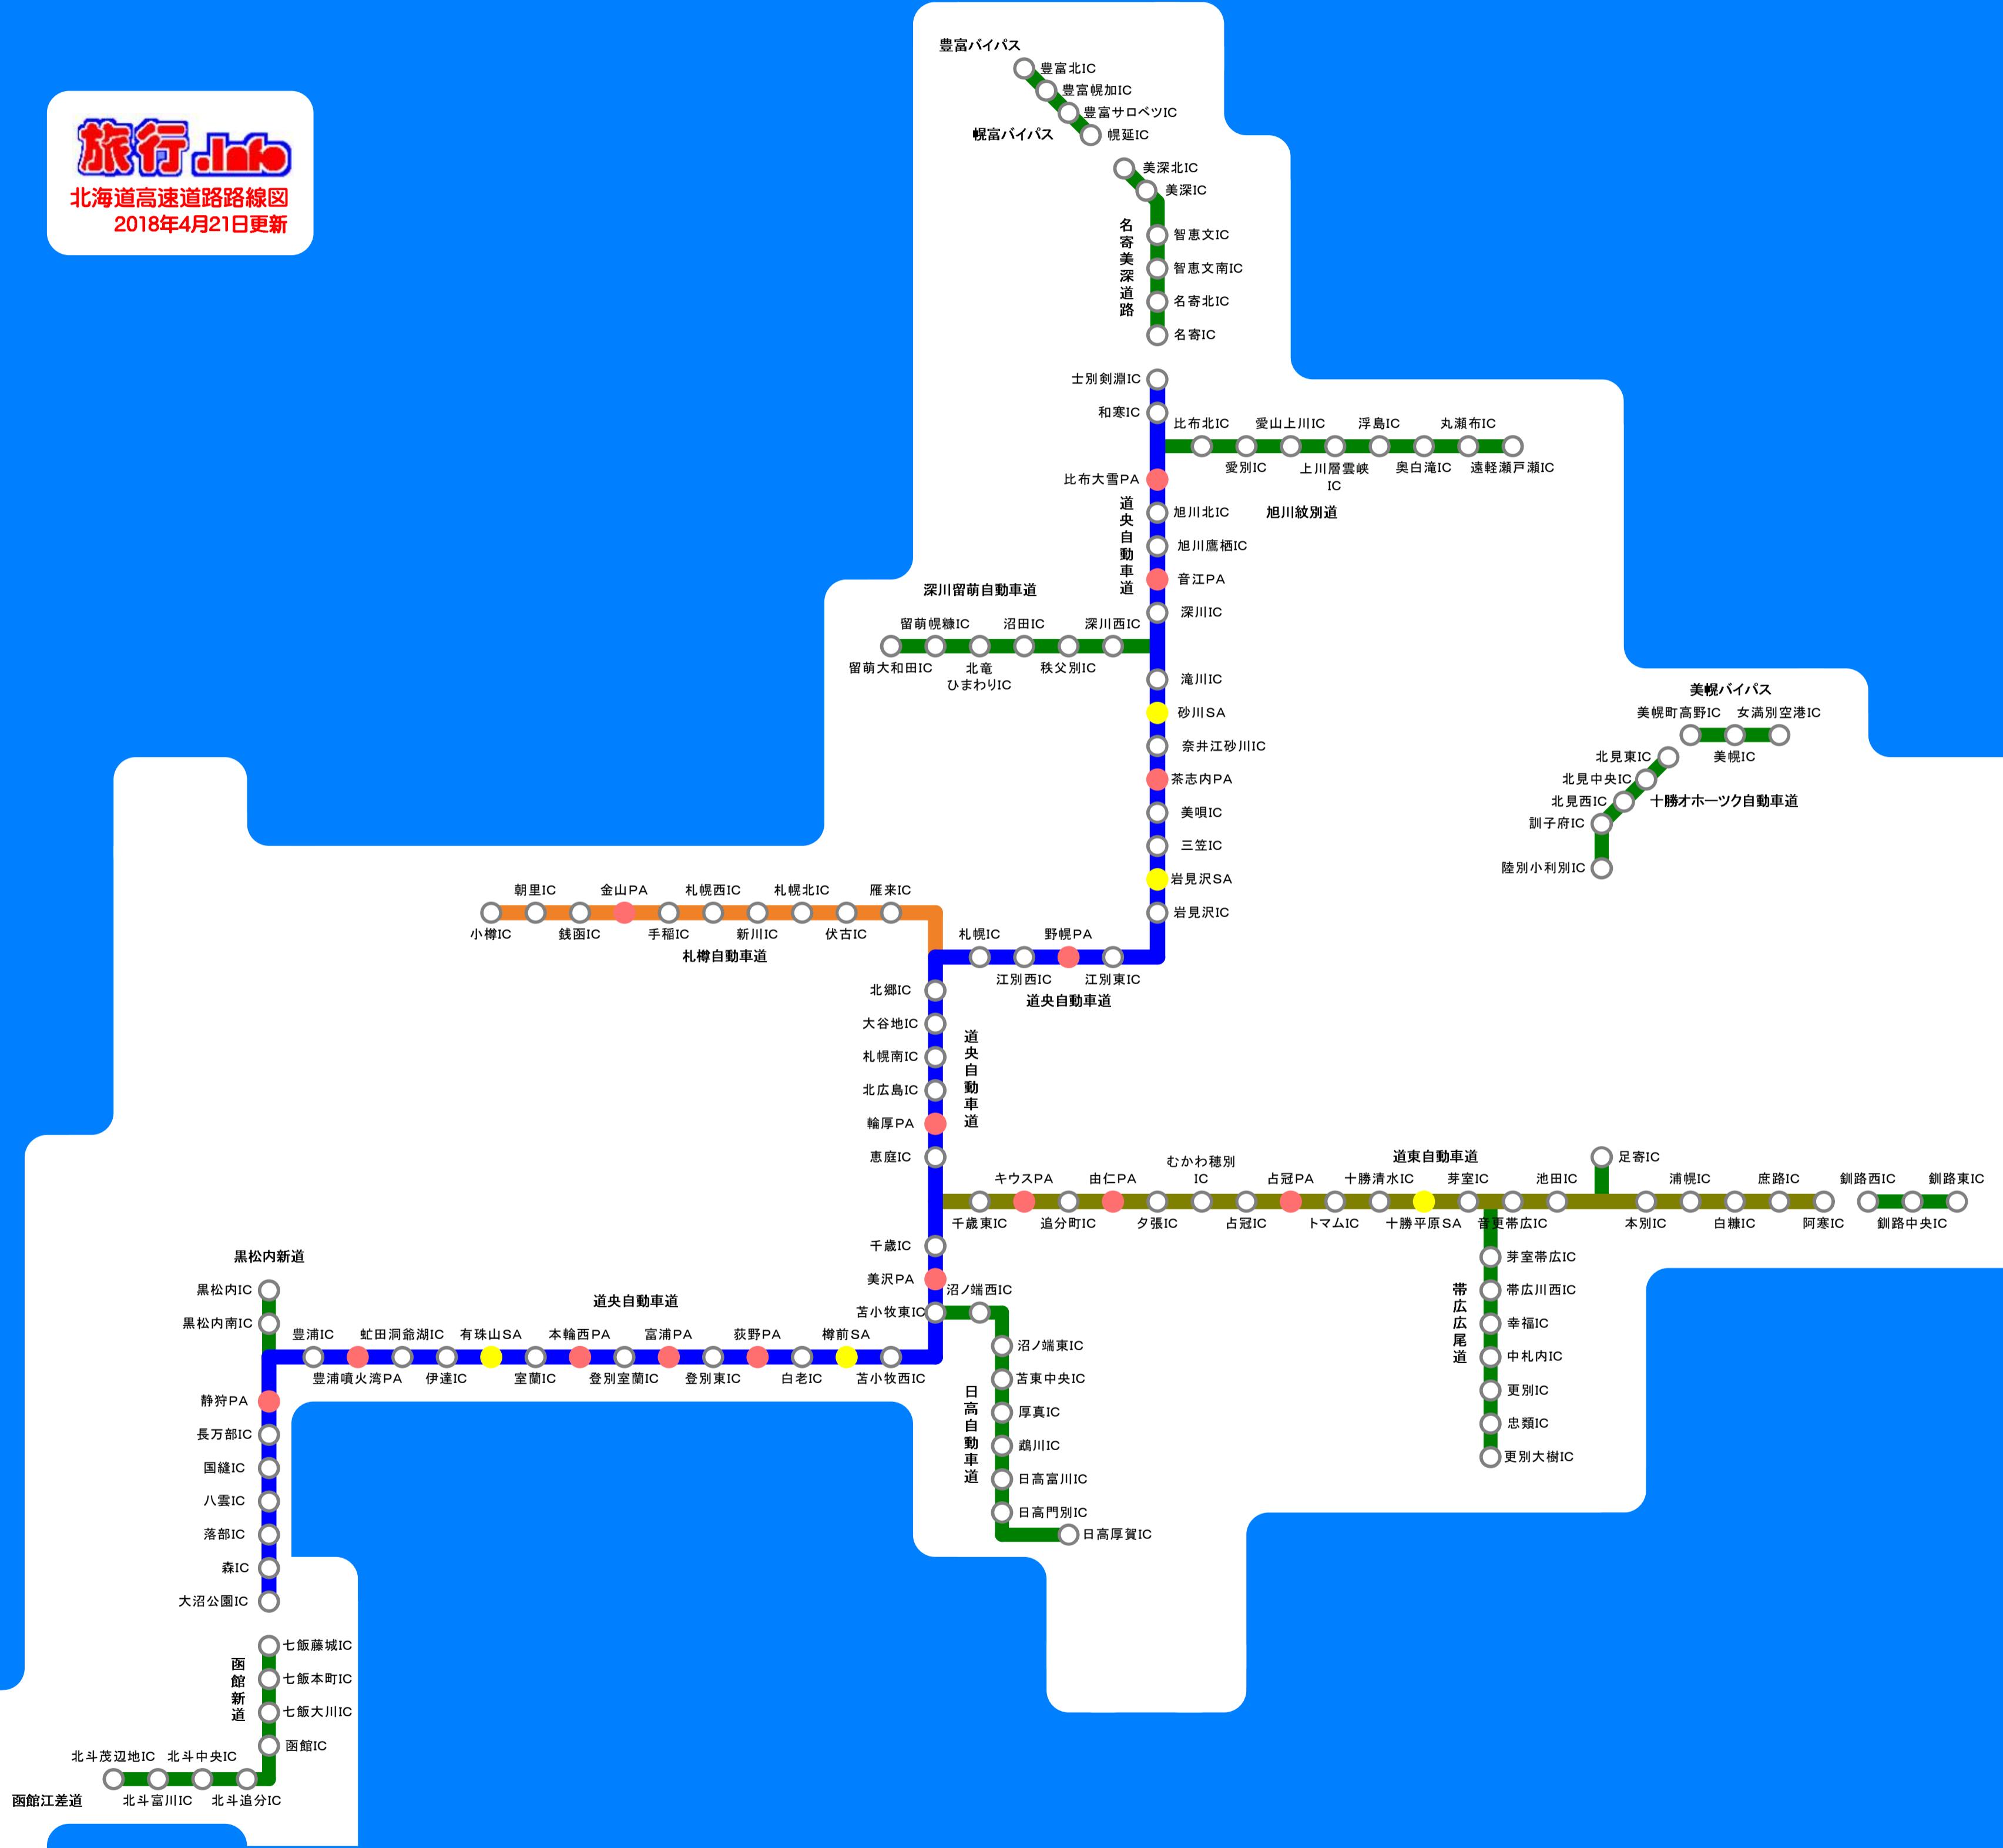

旅行Info
北海道高速道路路線図
2018年4月21日更新

↓ 東北