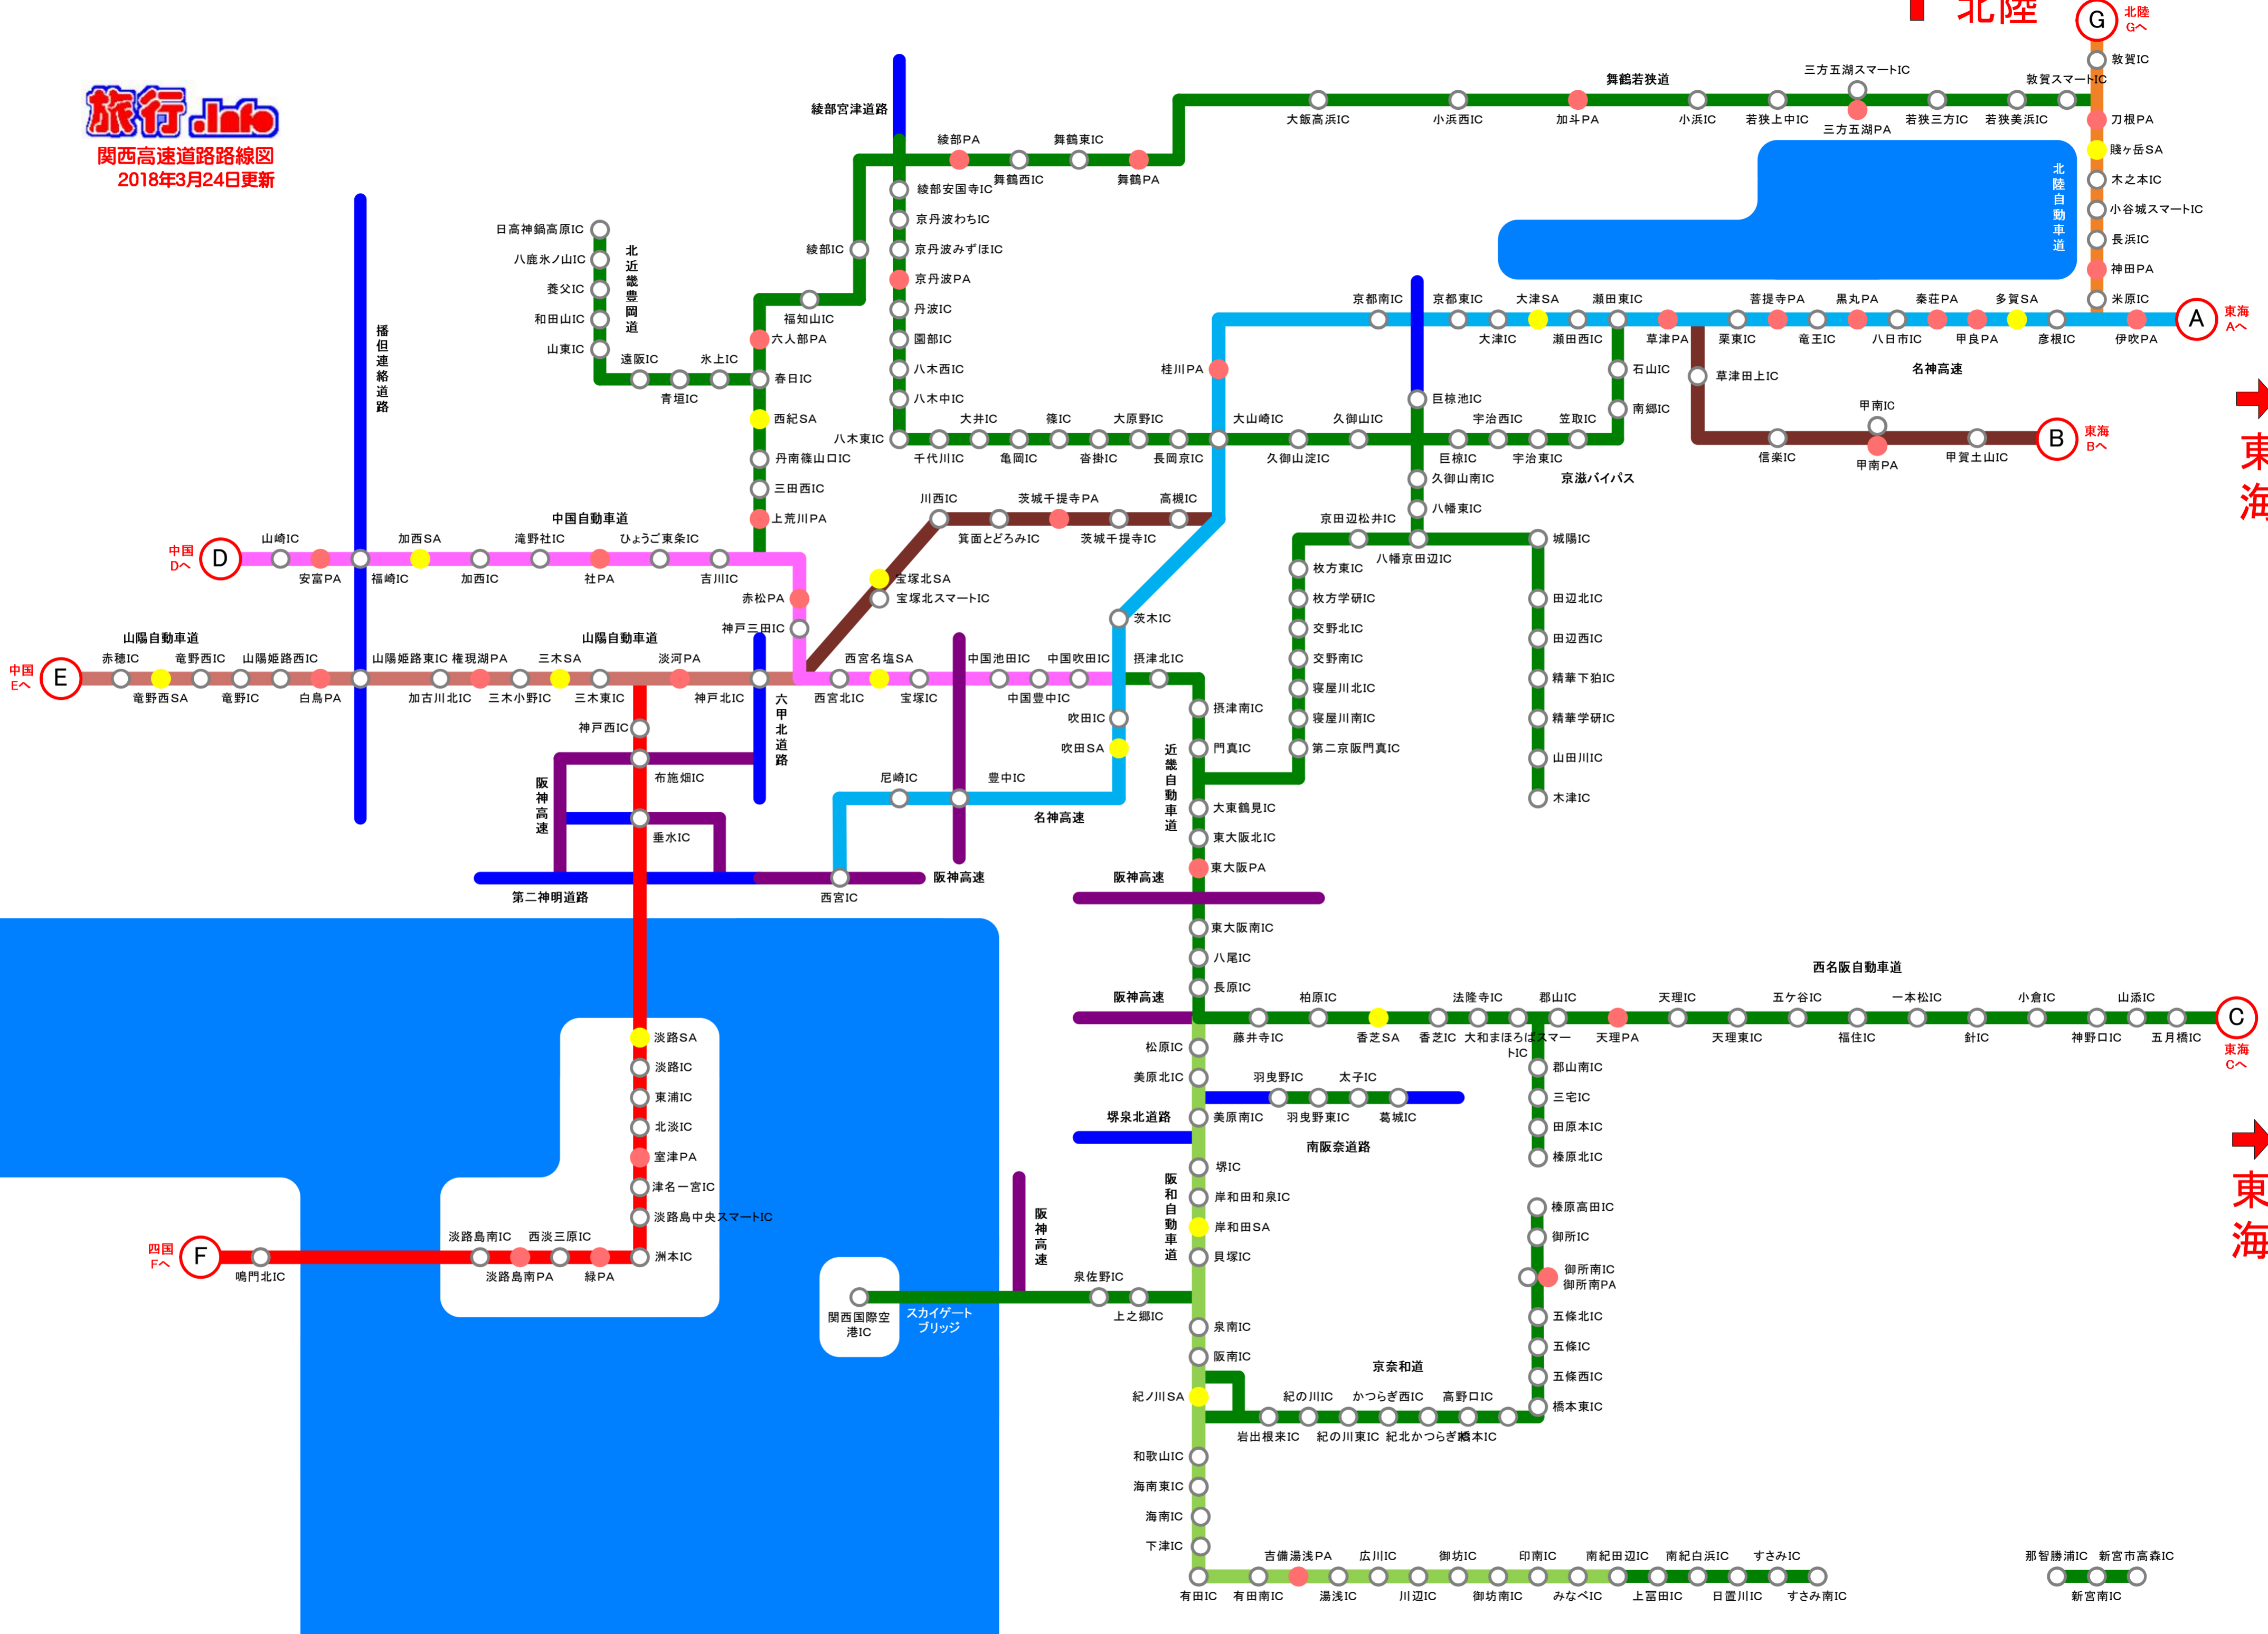

旅行.info

関西高速道路路線図
2018年3月24日更新

中国
←

四国
←

東海
→

東海
→

北陸
Gへ

東海
Aへ

東海
Bへ

東海
Cへ

新宮南IC