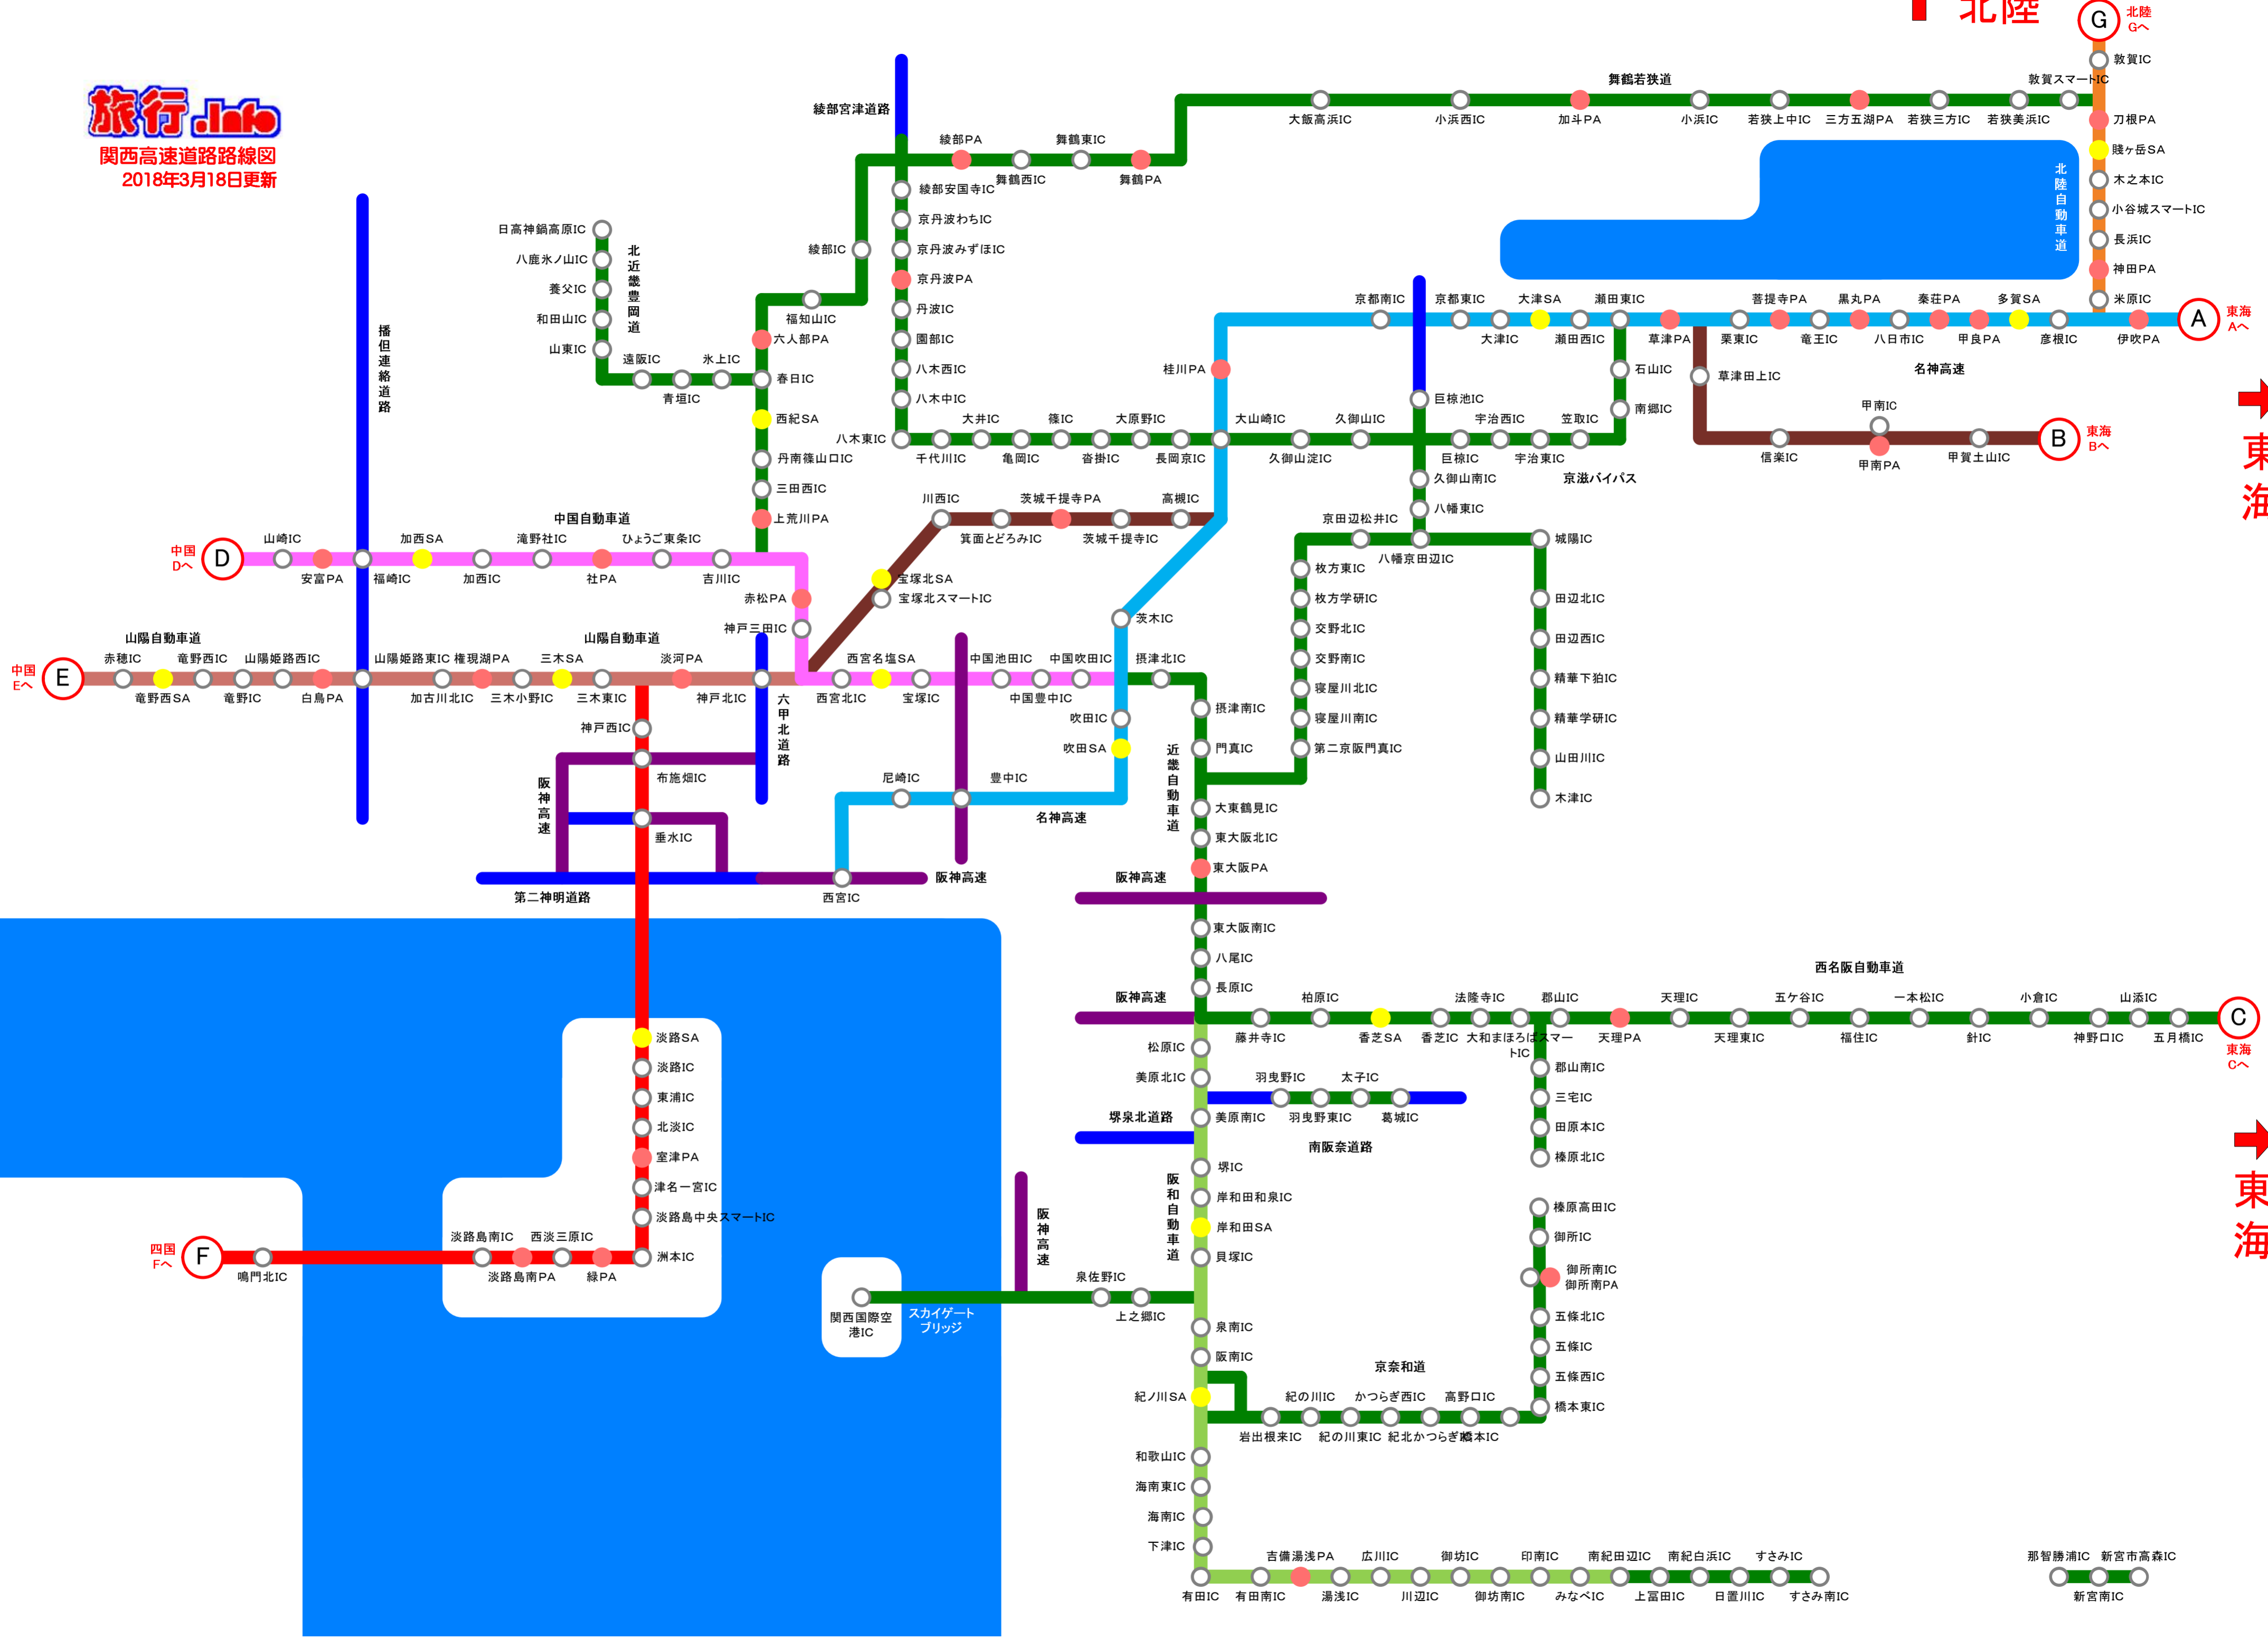

旅行.info

関西高速道路路線図
2018年3月18日更新

中国
←

四国
←

→ 東海

→ 東海

G 北陸 Gへ

A 東海 Aへ

B 東海 Bへ

C 東海 Cへ

F 四国 Fへ

D 中国 Dへ

E 中国 Eへ