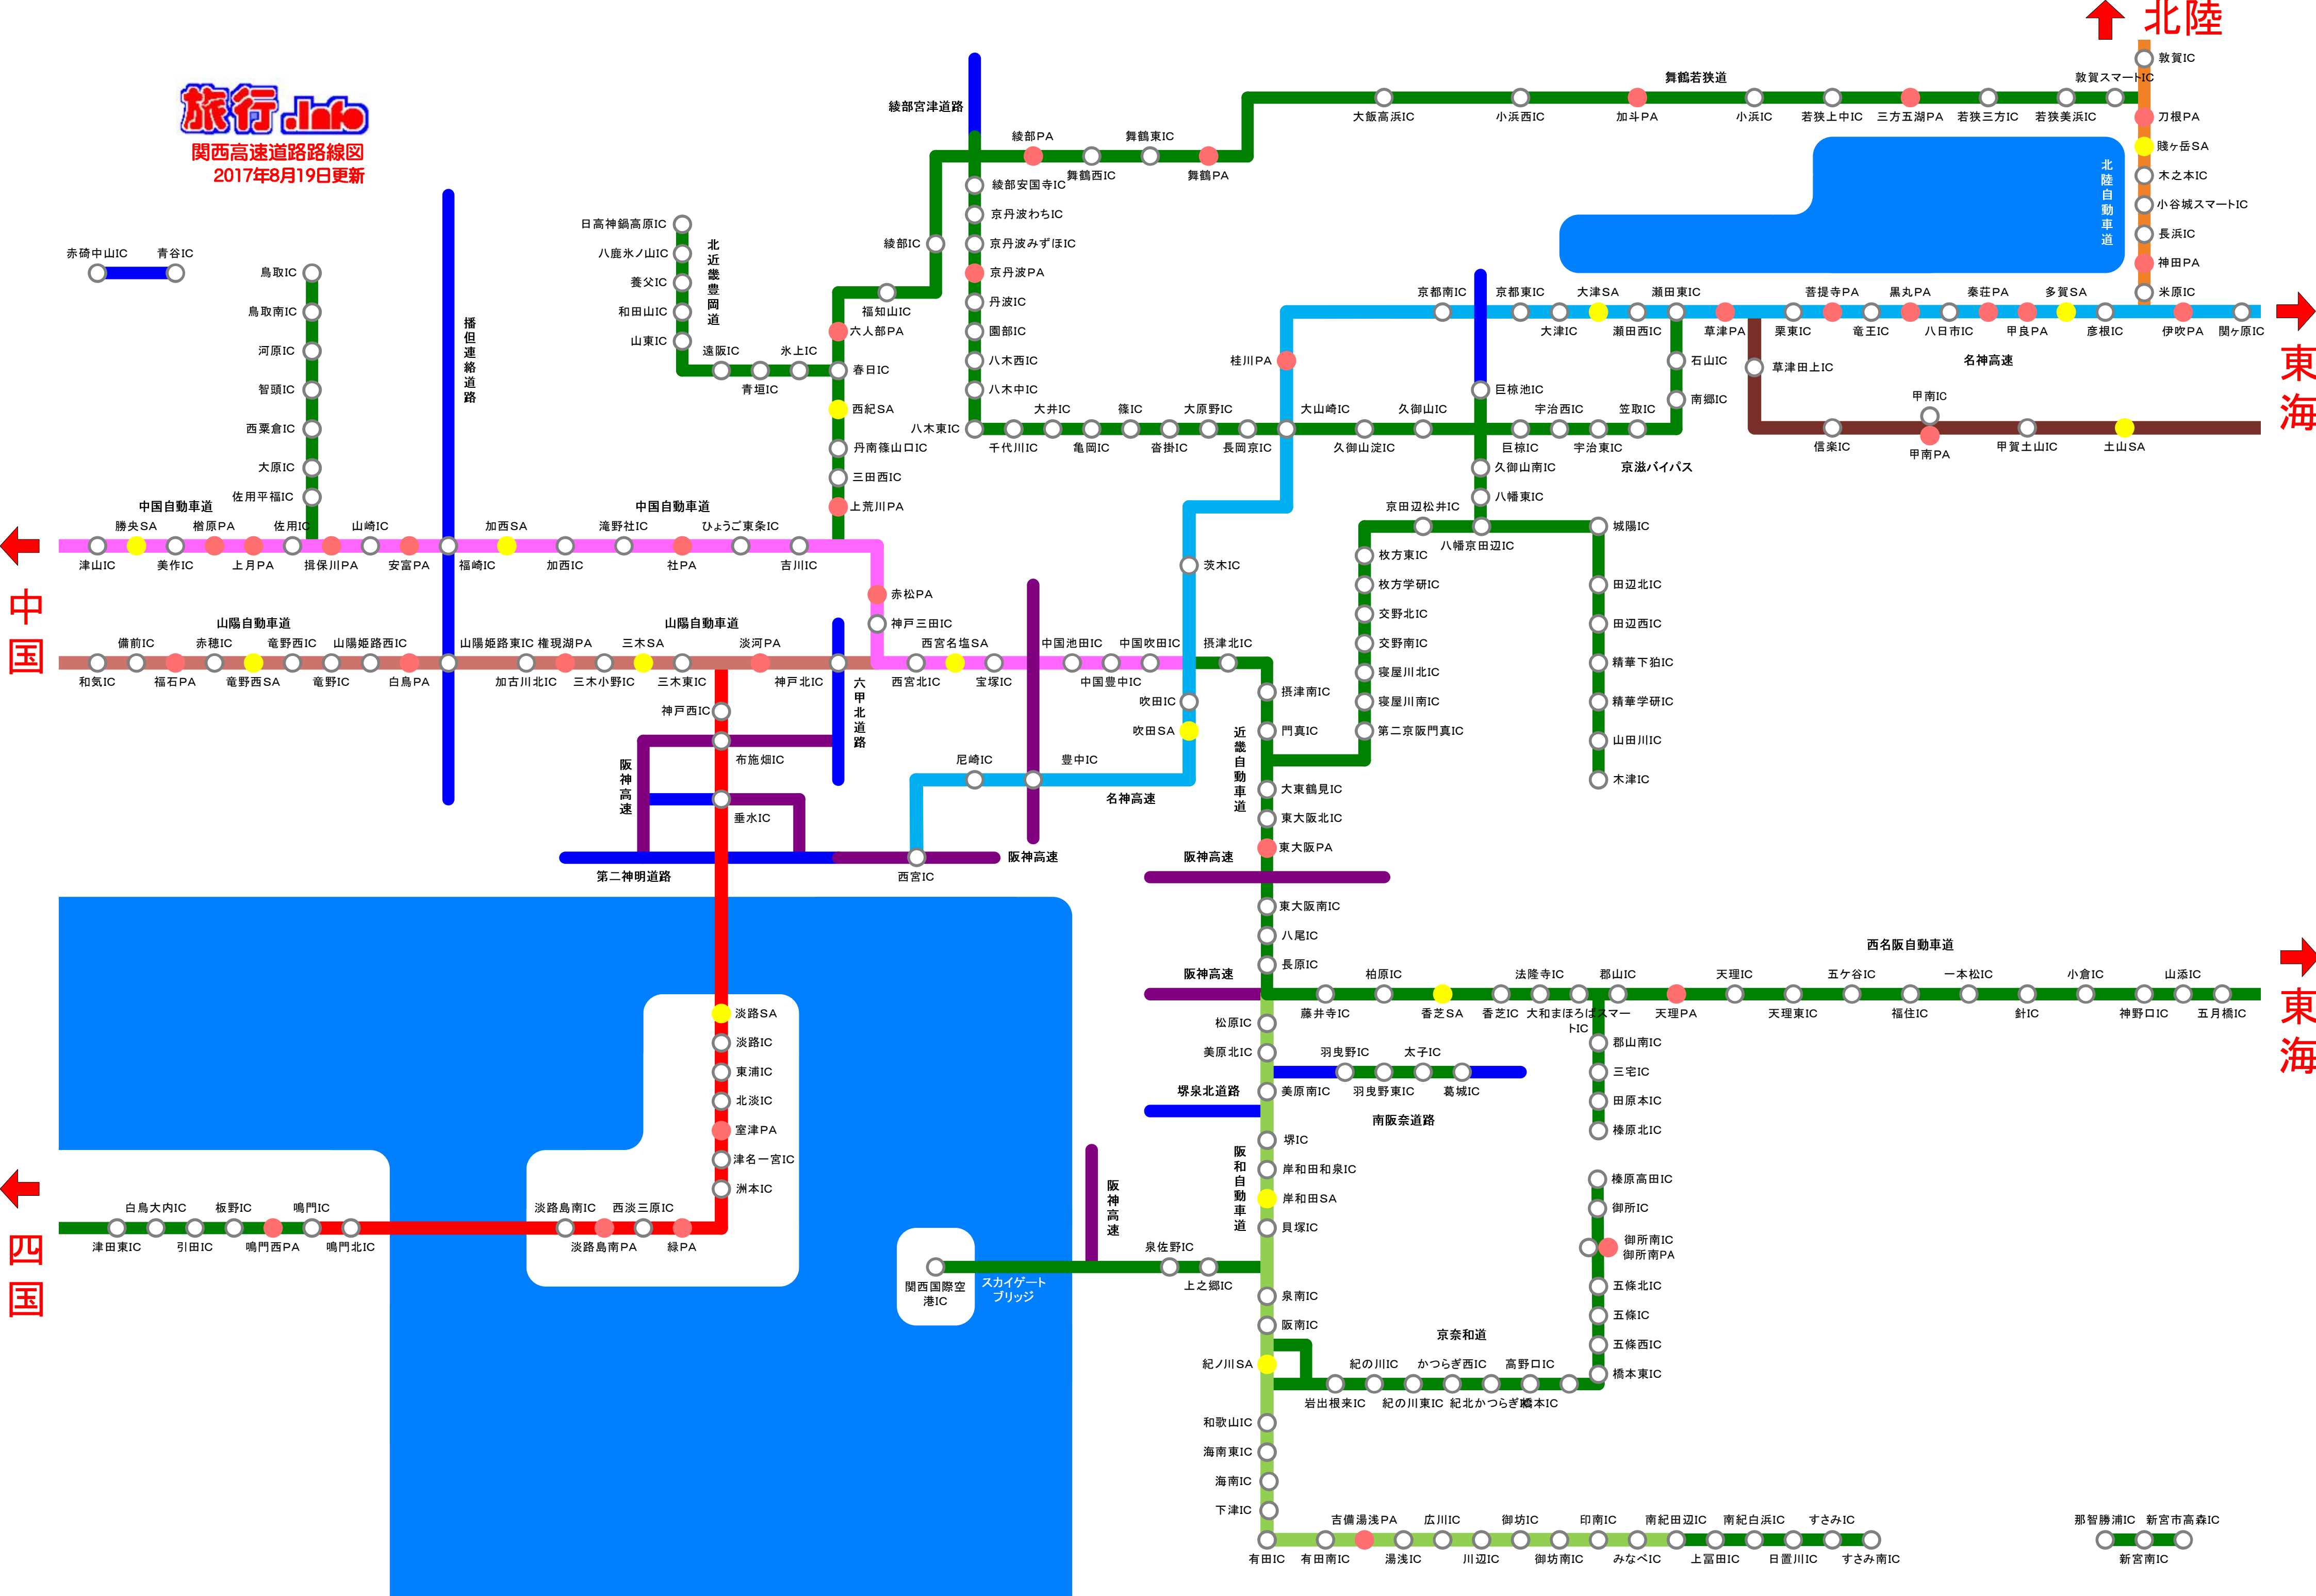

旅行.info

関西高速道路路線図
2017年8月19日更新

中国

中国

東海

東海

北陸

新宮南IC