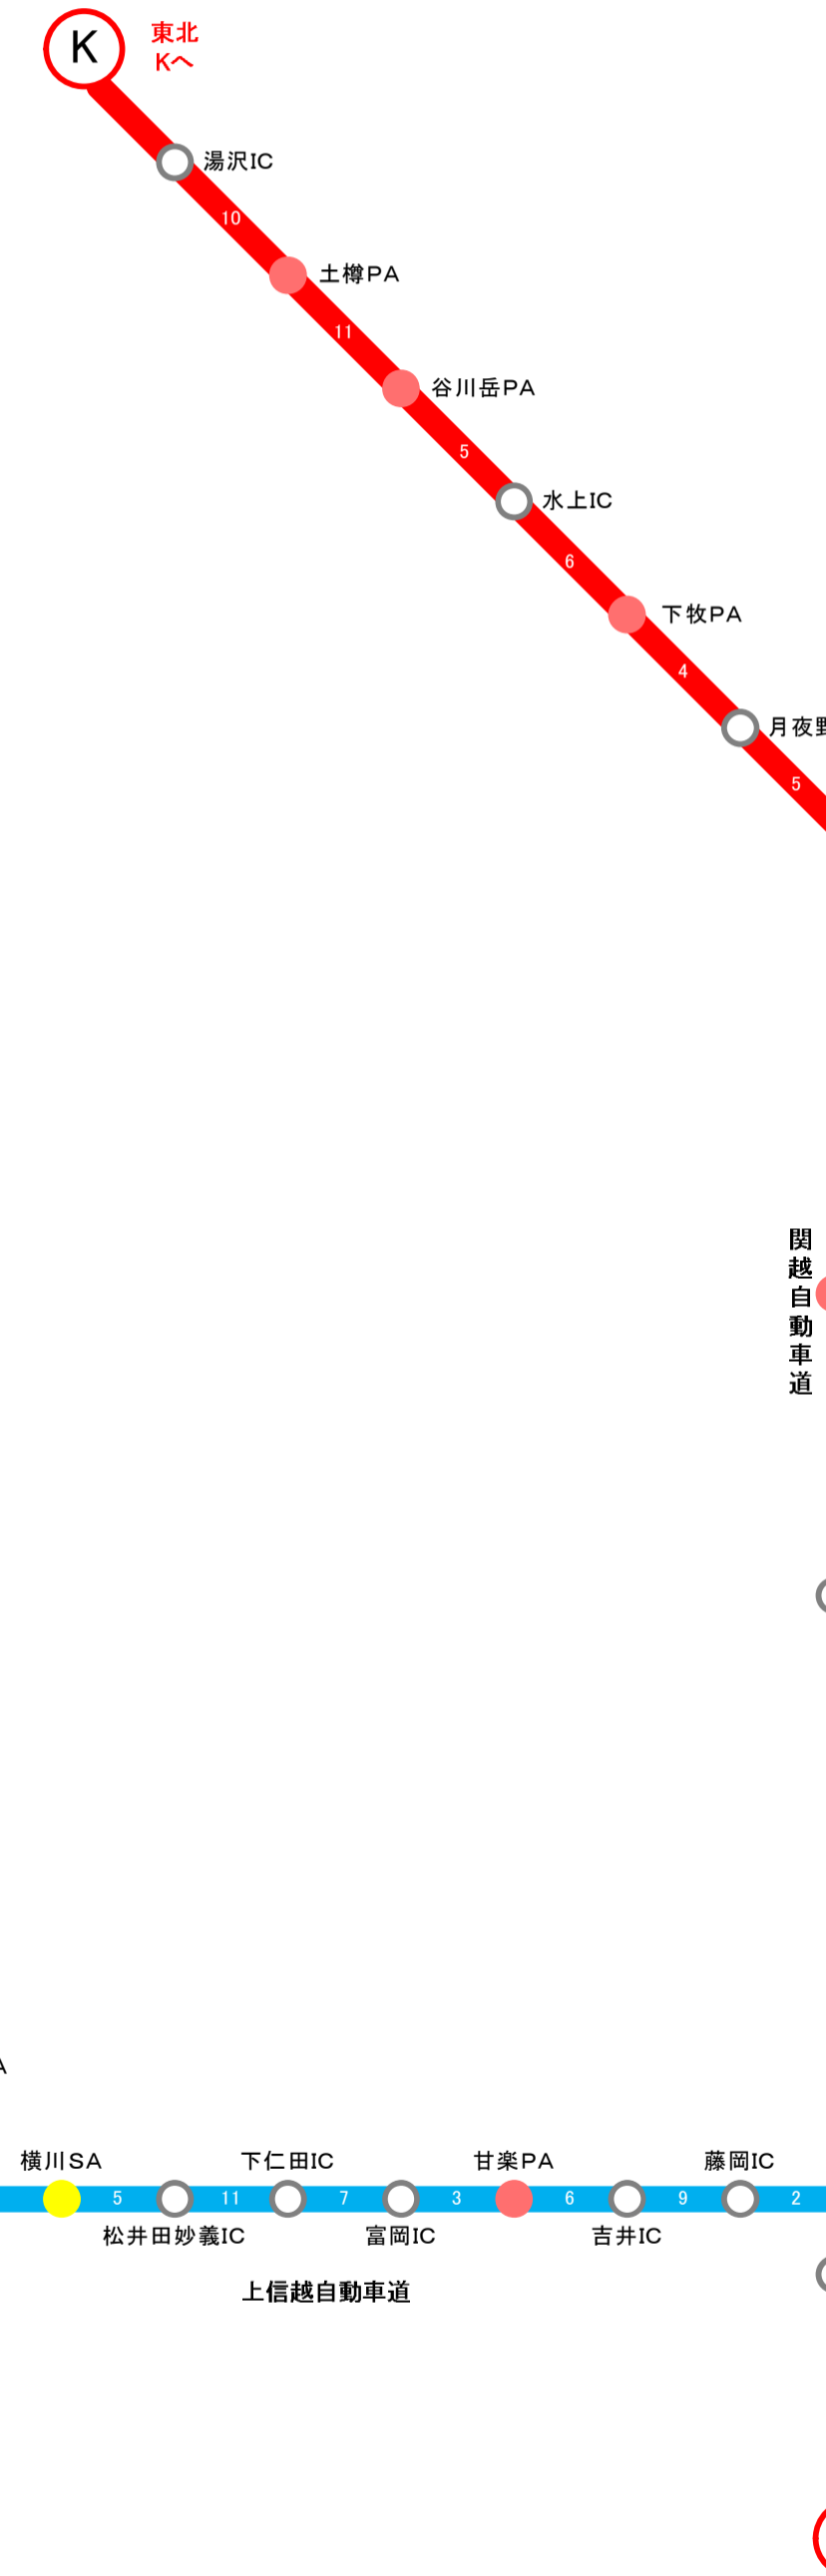

北陸

静岡・山梨

旅行Info
北関東高速道路路線図
2018年9月21日更新

↑ 東北

↓ 首都圏

東北Lへ

東北Hへ

首都圏Nへ

首都圏Pへ

首都圏Qへ