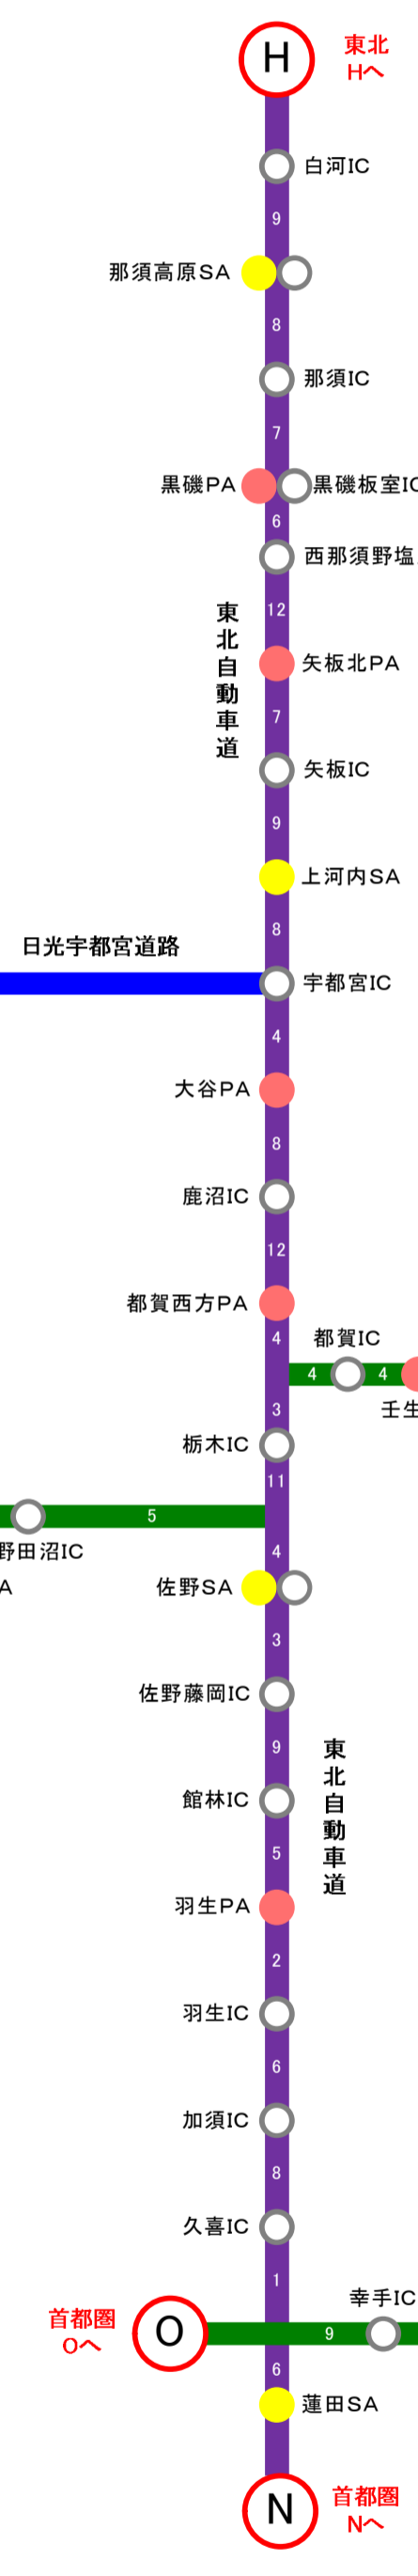

北陸

静岡・山梨

旅行Info
北関東高速道路路線図
2018年9月21日更新

↑ 東北

↓ 首都圏

東北Lへ

東北Hへ

首都圏Nへ

首都圏Pへ

首都圏Qへ