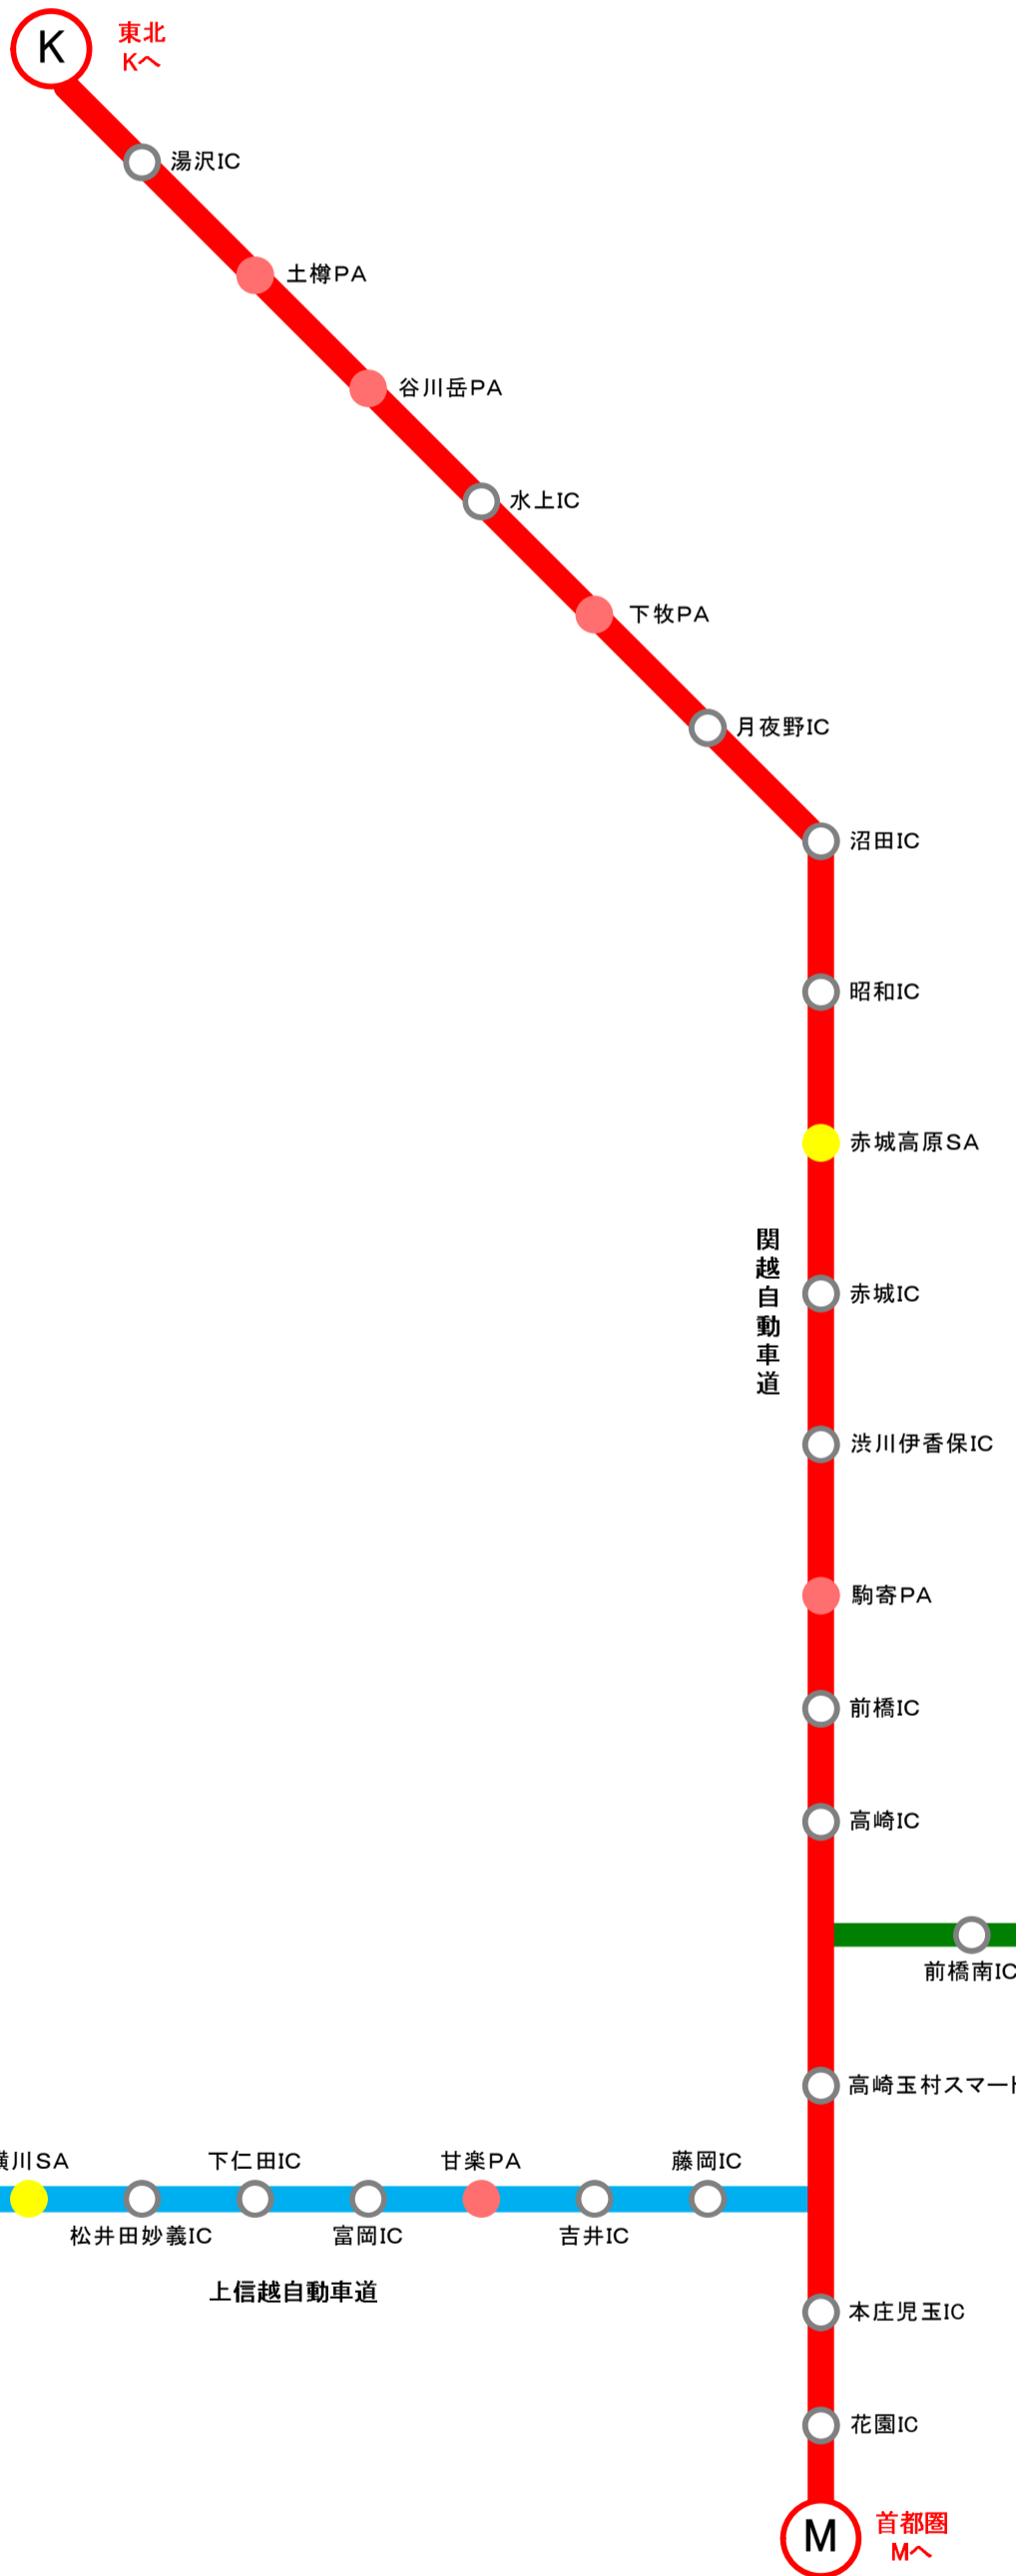

北陸

静岡・山梨

**旅行Info**  
 北関東高速道路路線図  
 2018年2月3日更新

↑ 東北

↓ 首都圏