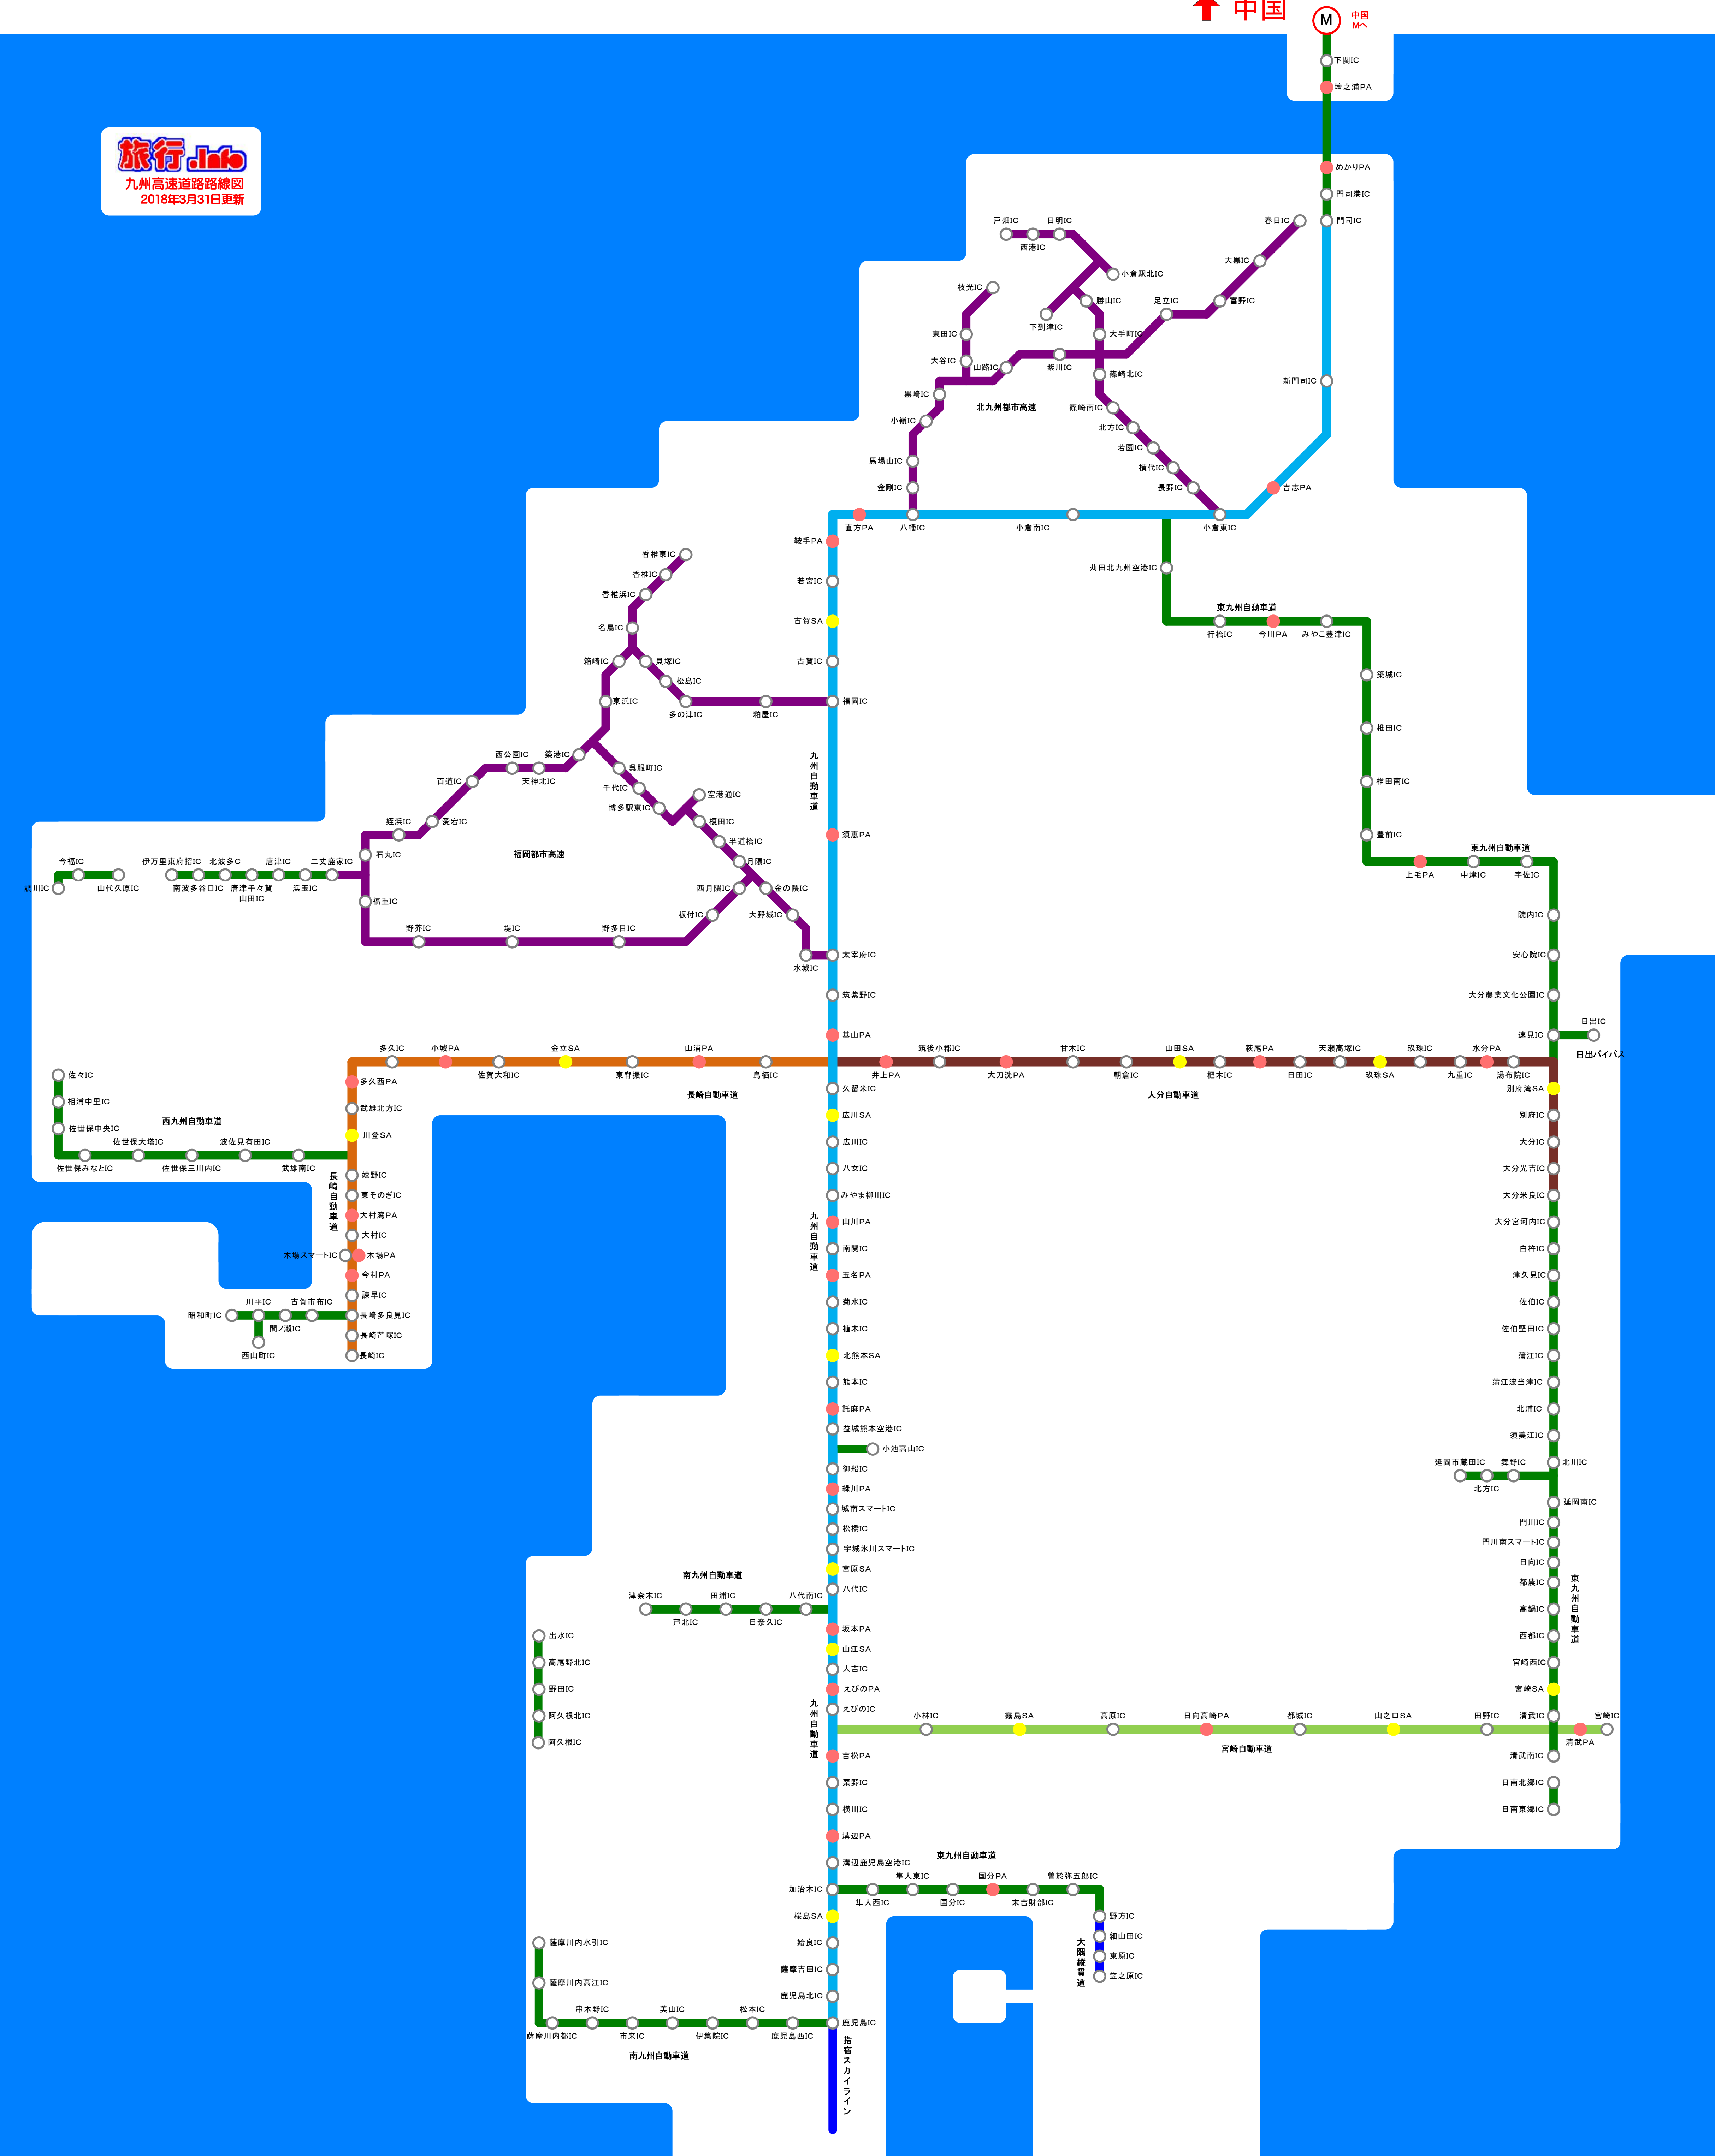

旅行Info
九州高速道路路線図
2018年3月31日更新

↑ 中国

M 中国

↓ 沖縄