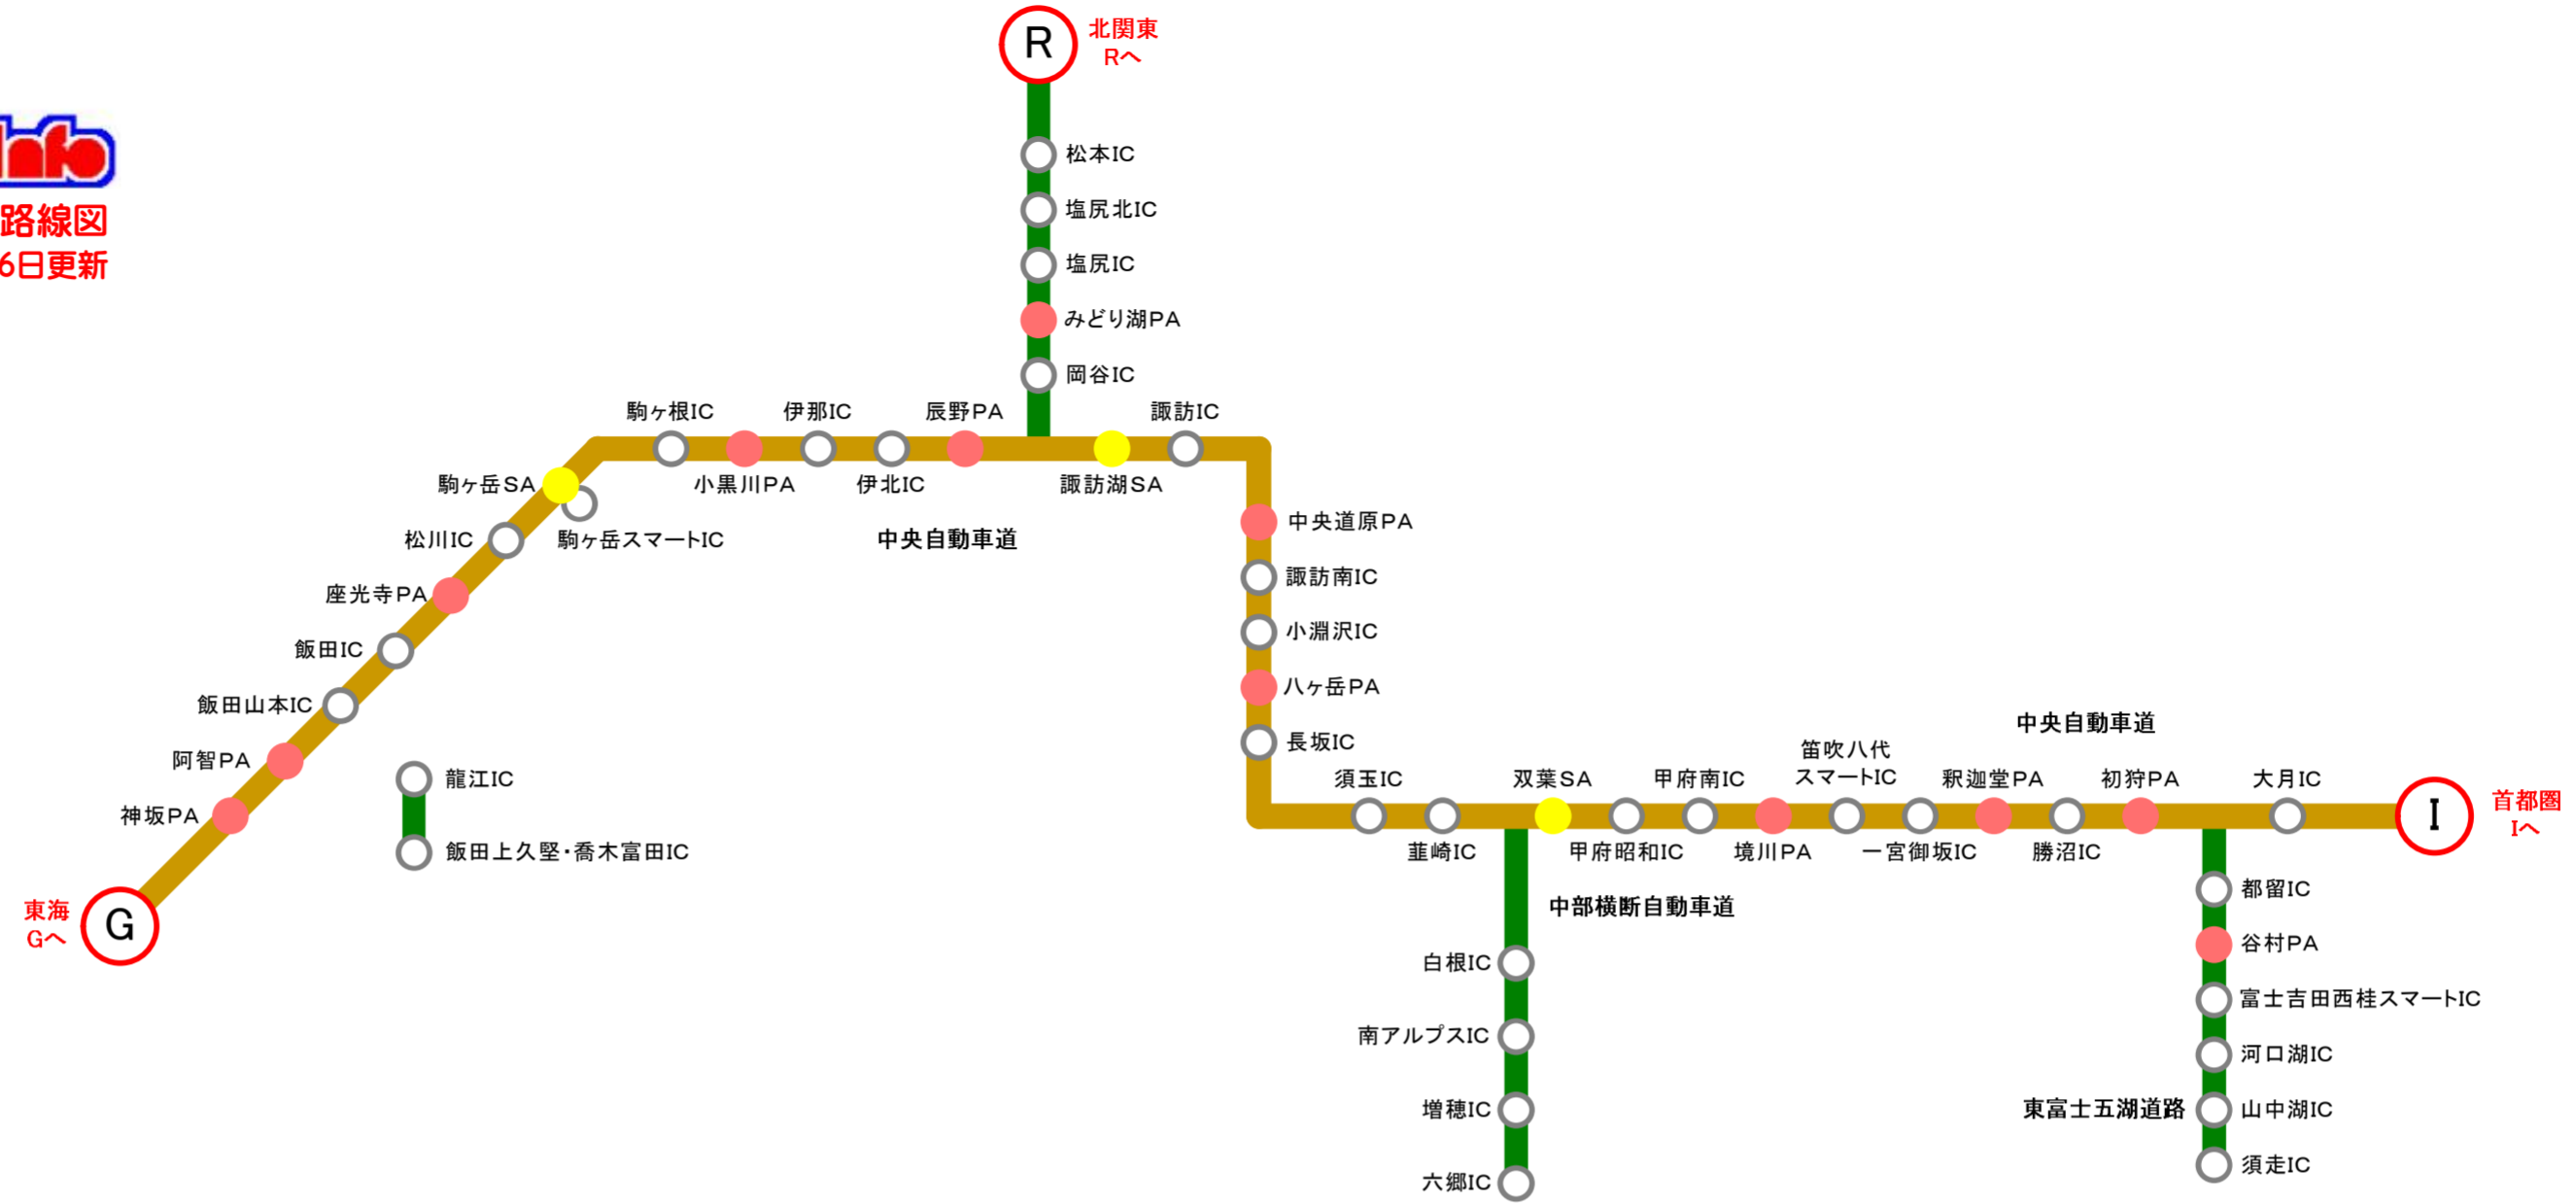

旅行Info
 静岡山梨高速道路路線図
 2018年8月6日更新

↑ 北関東

← 東海

→ 首都圏