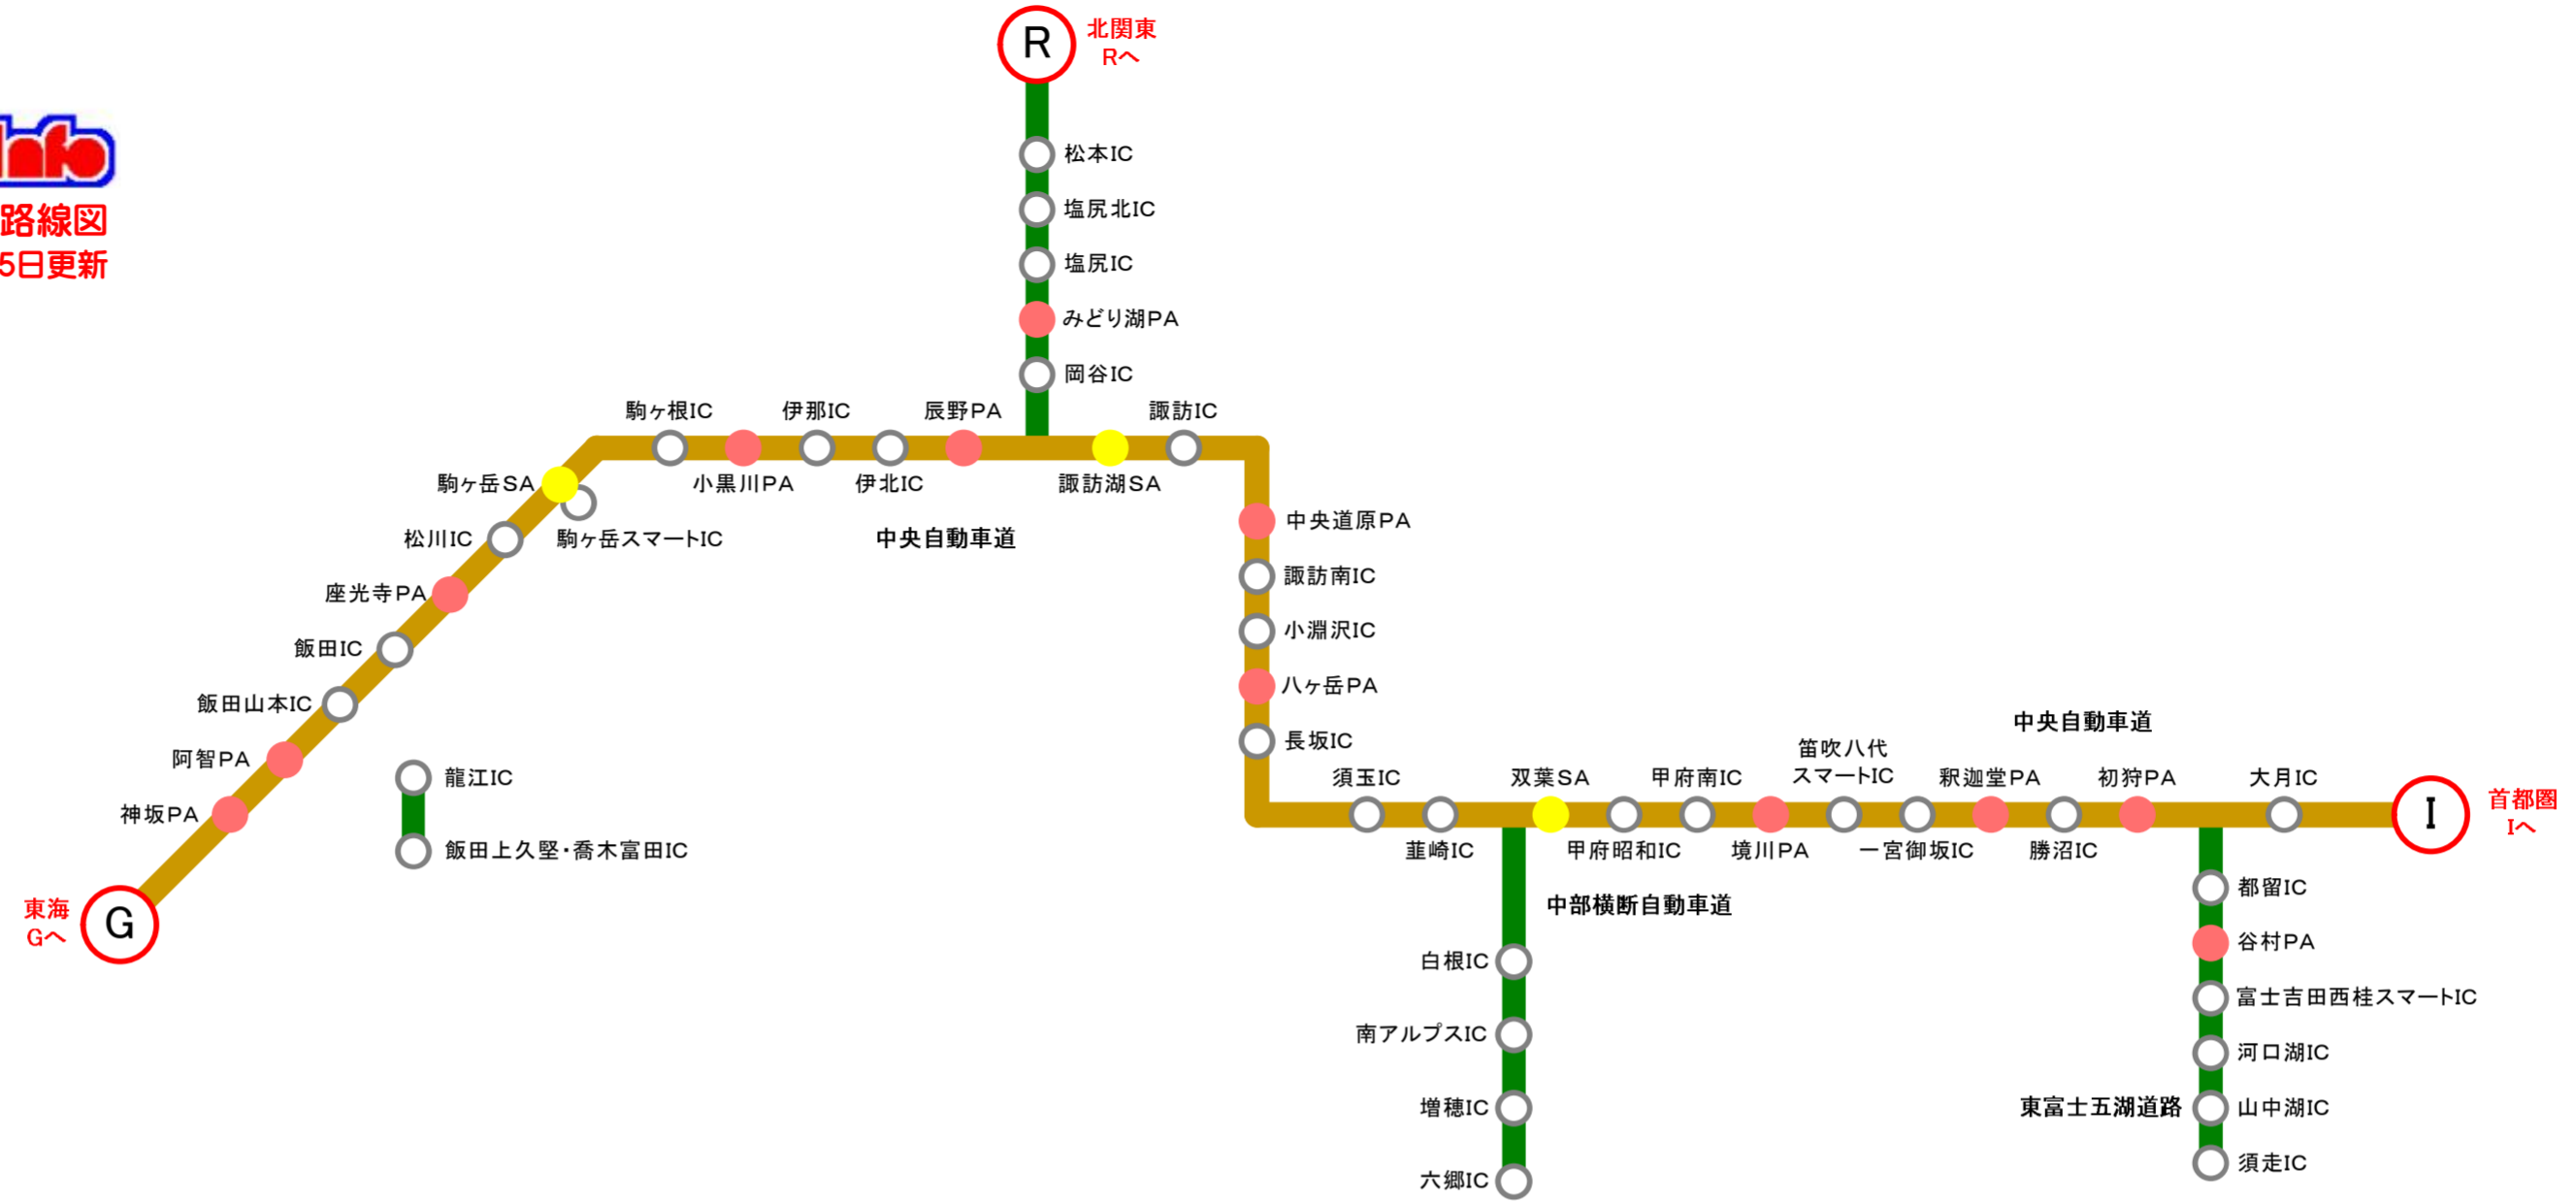

旅行Info
 静岡山梨高速道路路線図
 2018年4月15日更新

↑ 北関東

← 東海

→ 首都圏