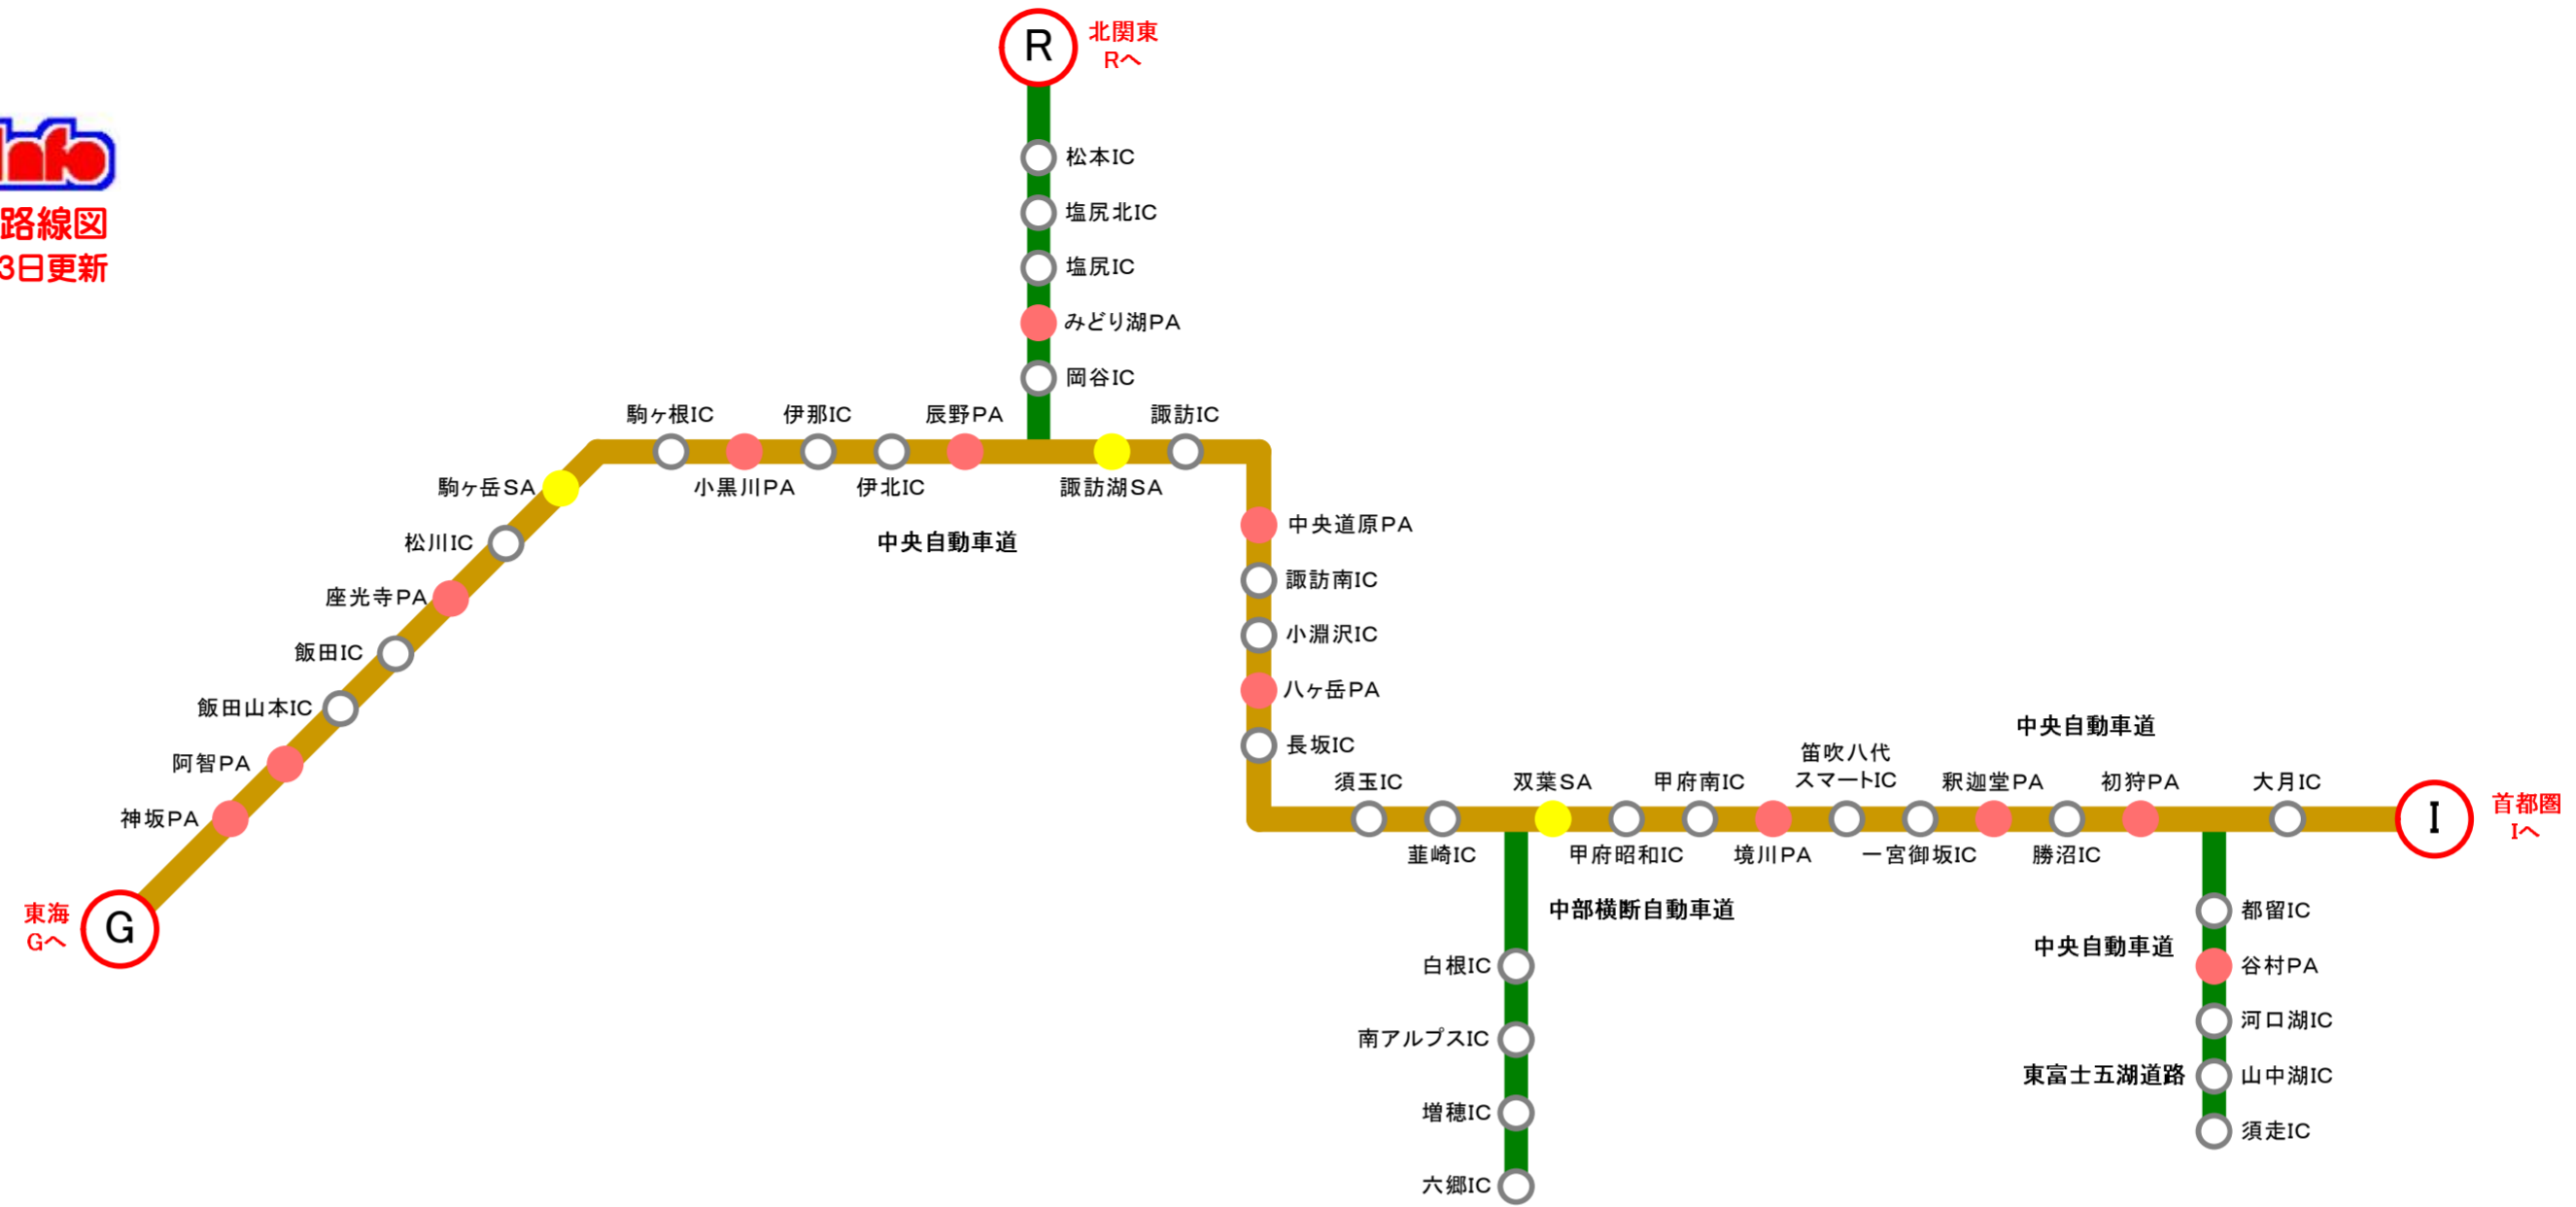

旅行Info
静岡山梨高速道路路線図
2018年2月3日更新

↑ 北関東

← 東海

→ 首都圏