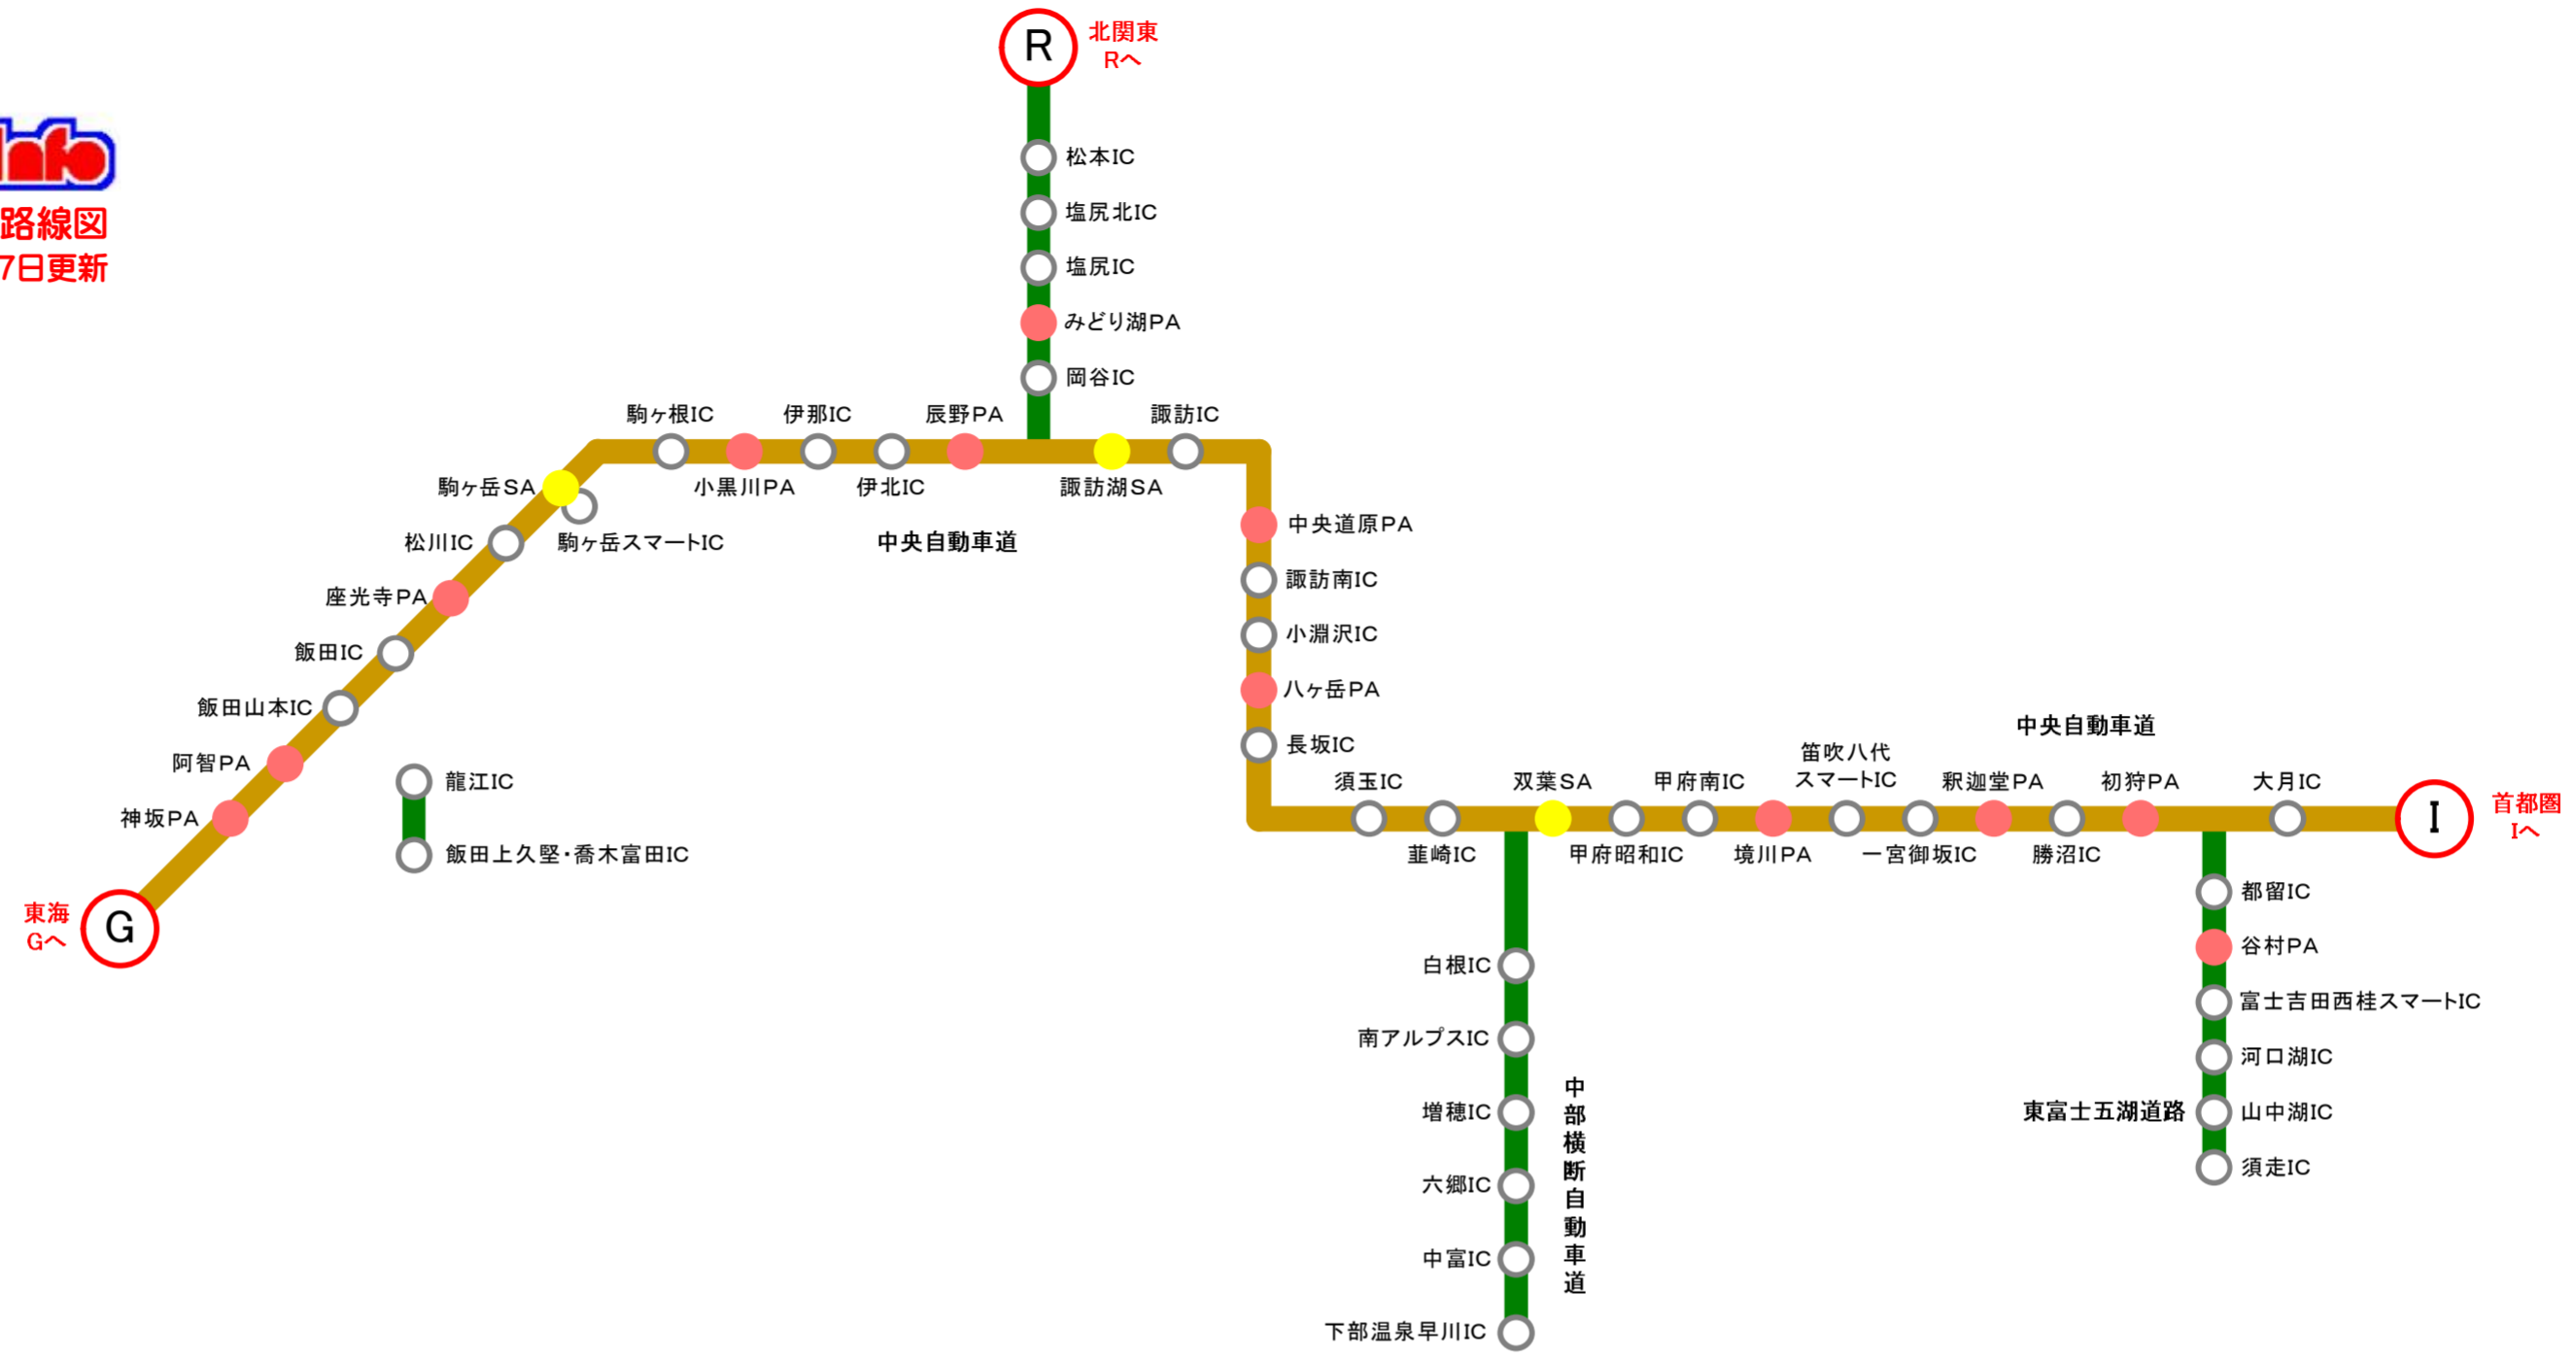

↑ 北関東

旅行Info  
静岡山梨高速道路路線図  
2019年3月17日更新

← 東海

→ 首都圏