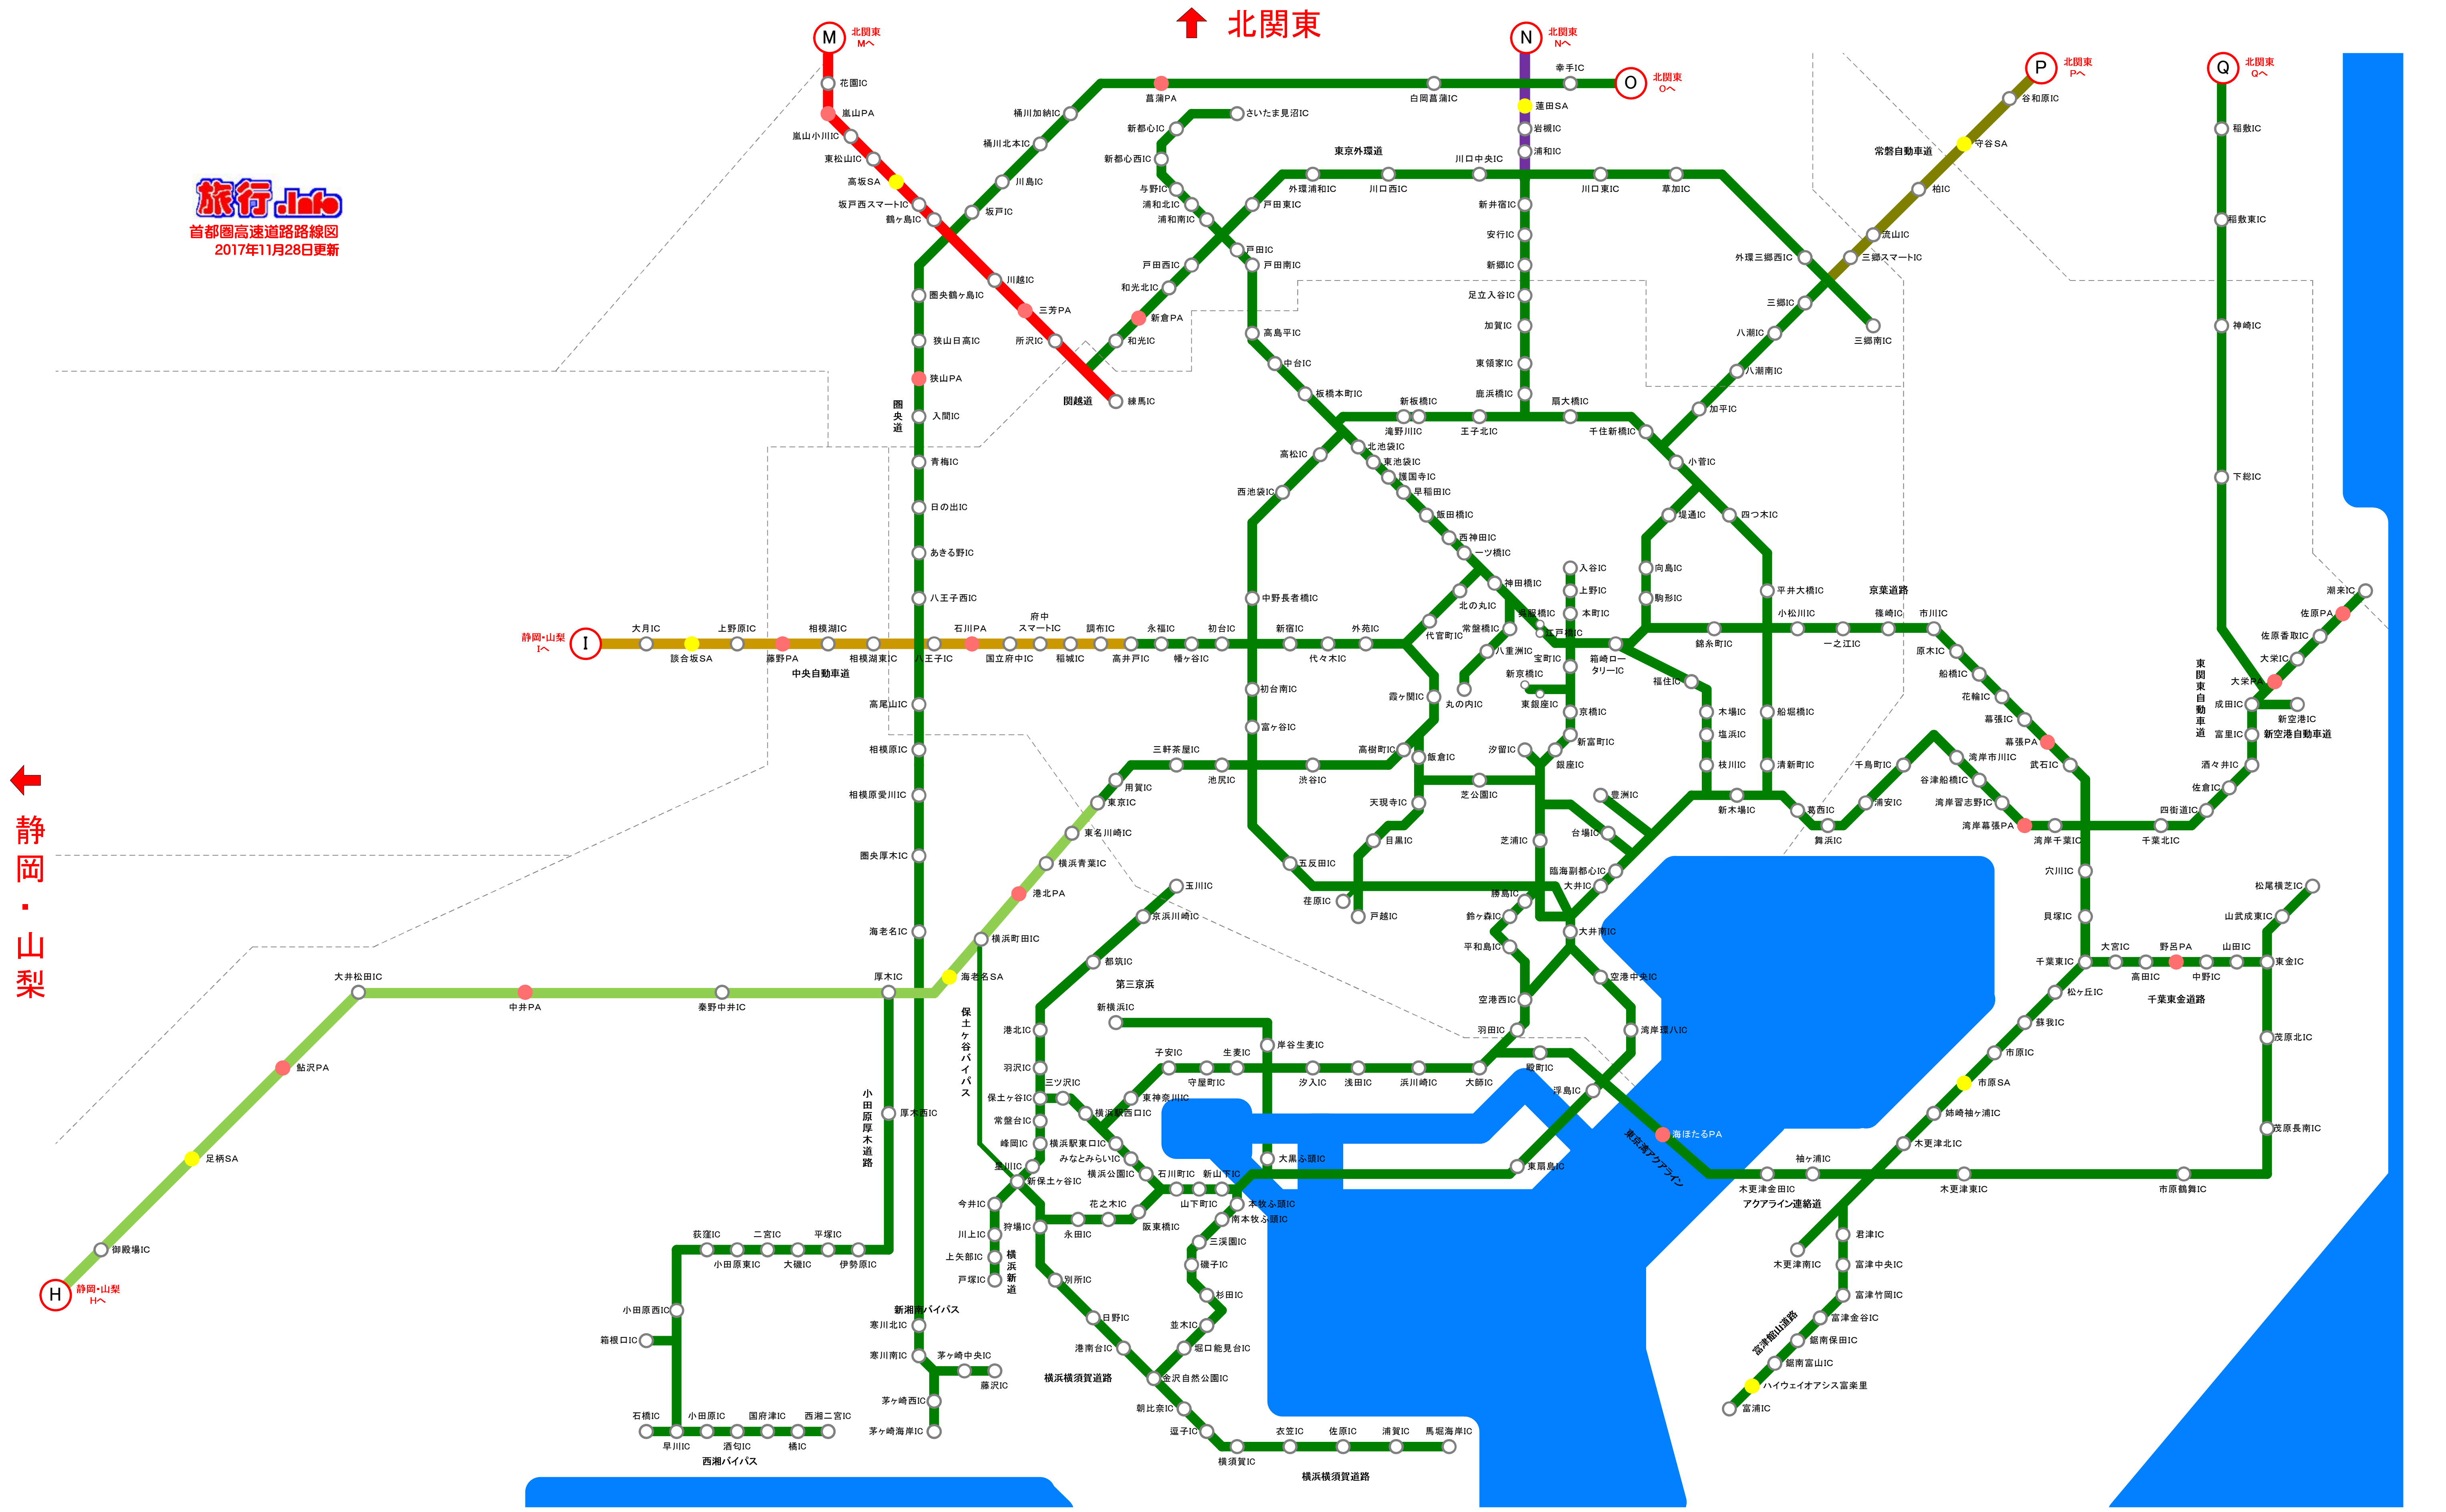

旅行JTB
首都圏高速道路路線図
2017年11月28日更新

← 静岡・山梨

↑ 北関東

M 北関東 Mへ

N 北関東 Nへ

O 北関東 Oへ

P 北関東 Pへ

Q 北関東 Qへ

H 静岡・山梨 Hへ

I 静岡・山梨 Iへ