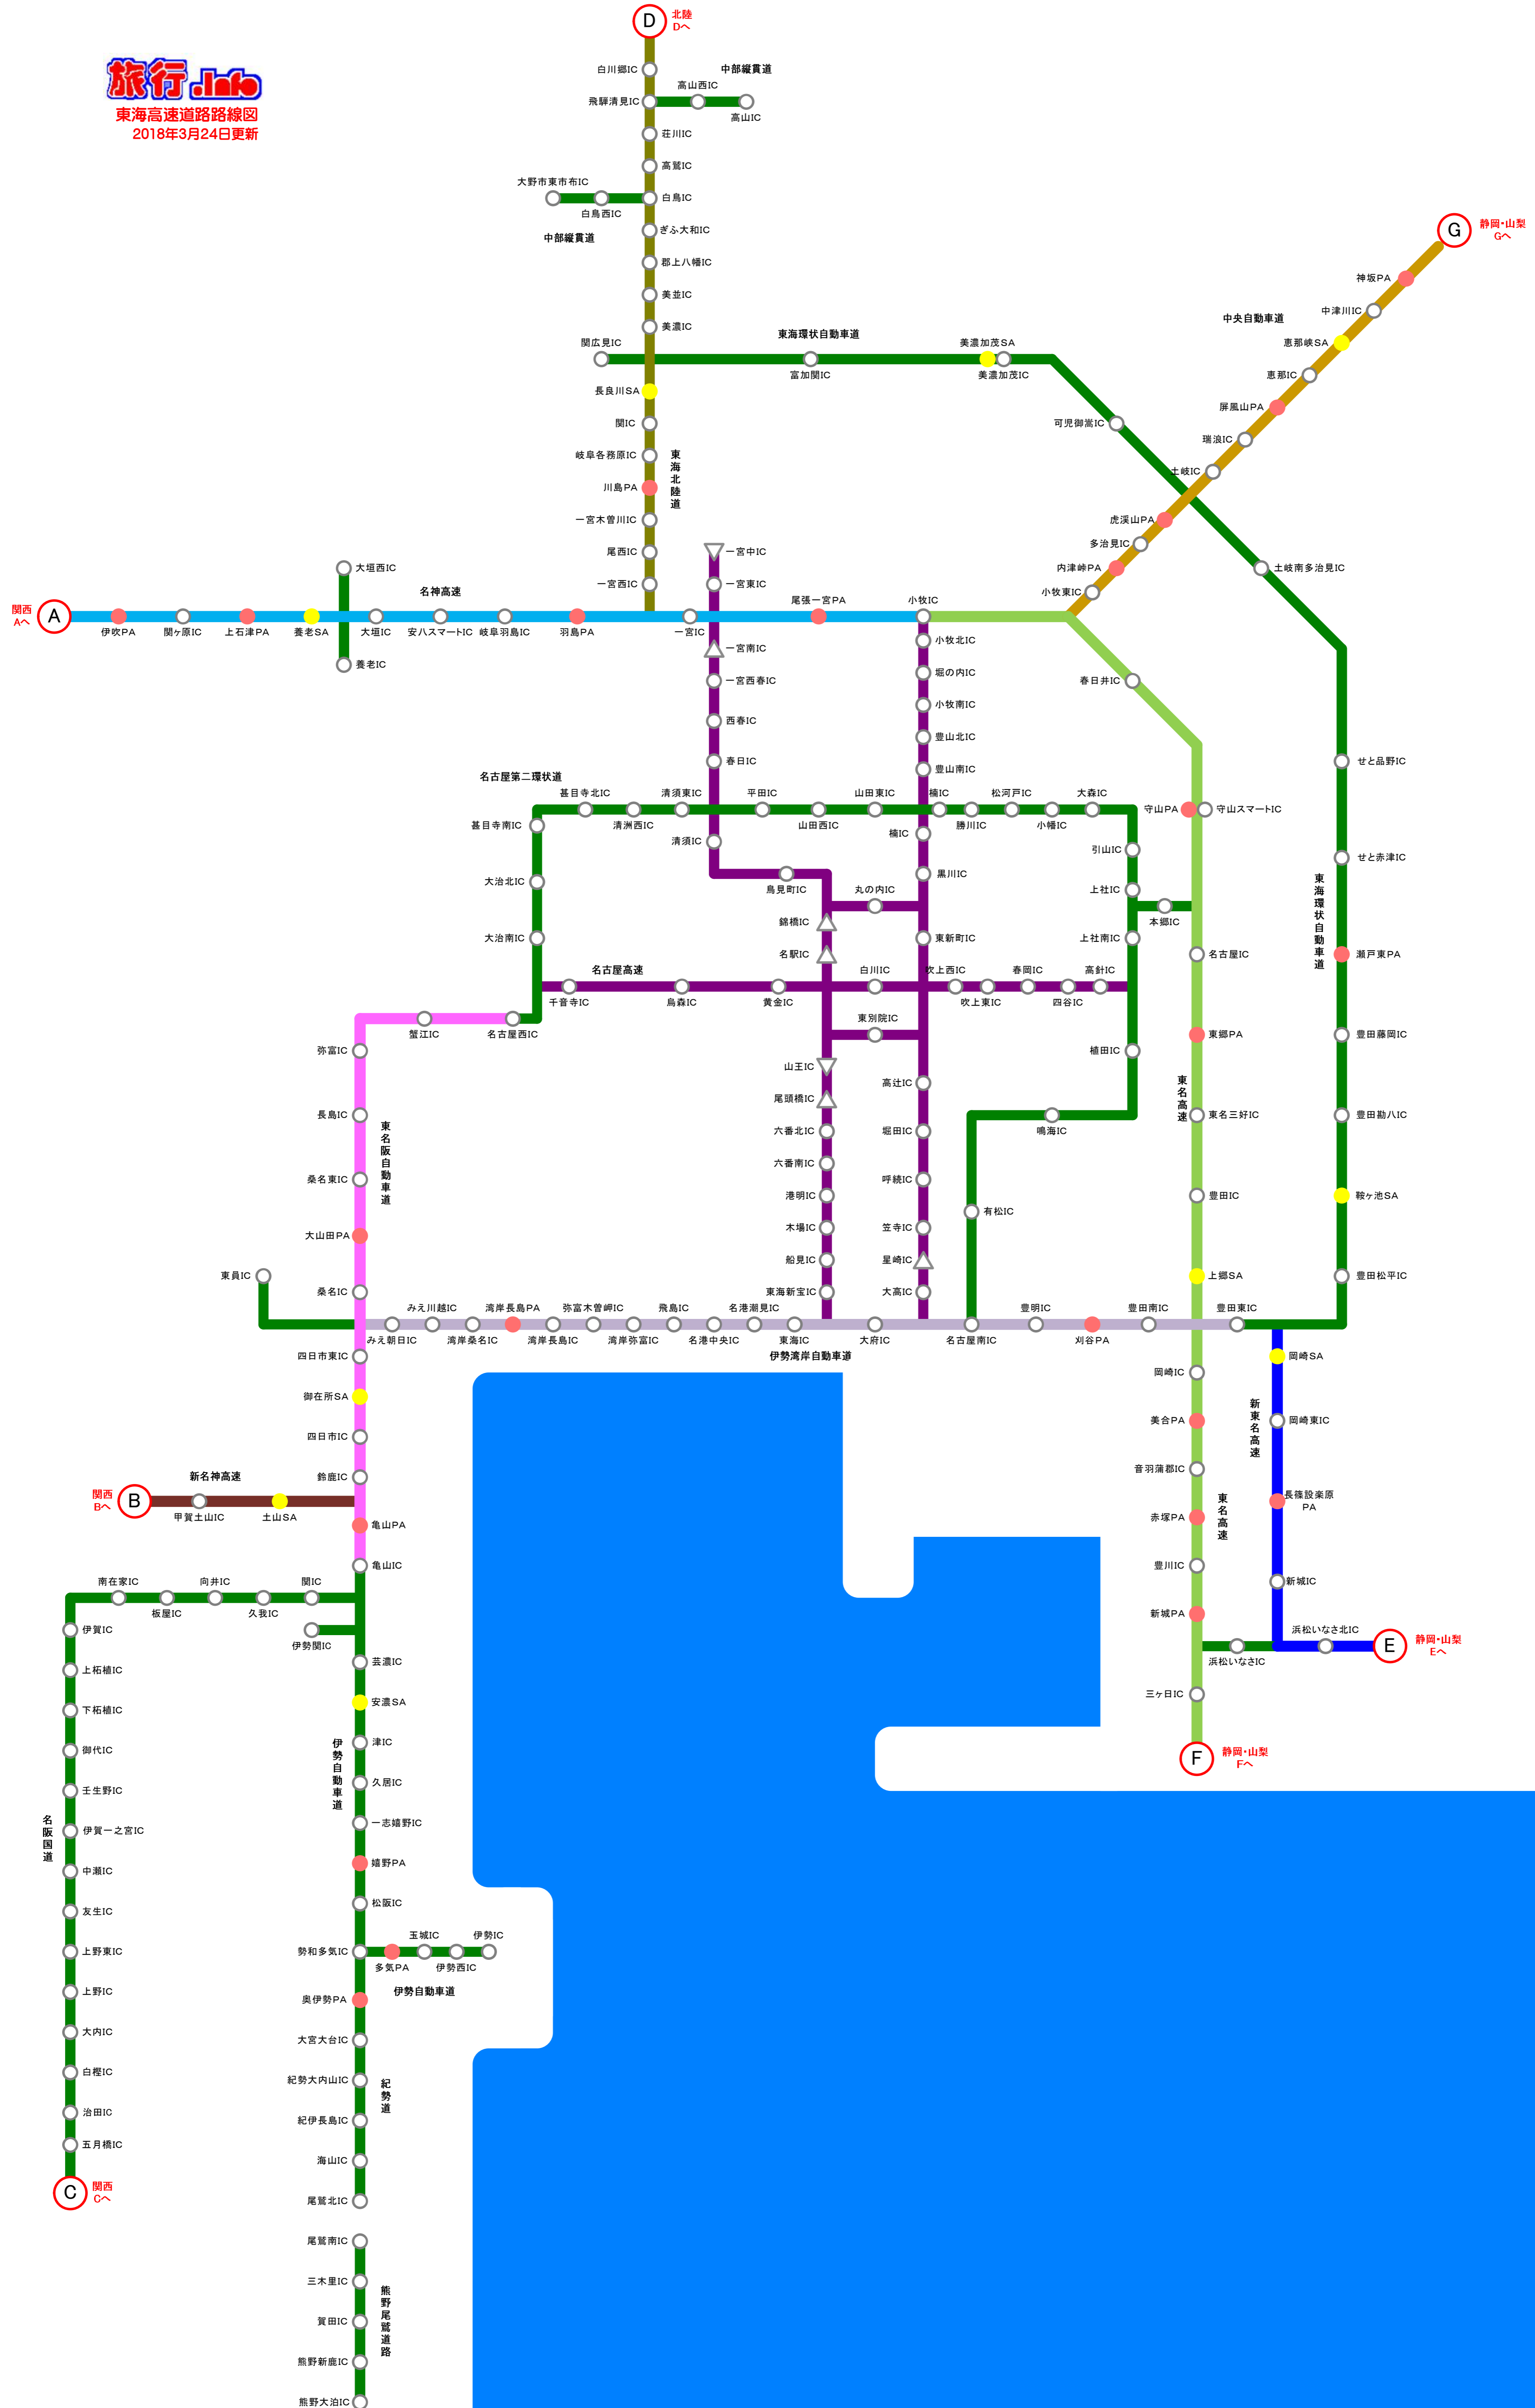

旅行Info  
東海高速道路路線図  
2018年3月24日更新

↑ 北陸

→ 静岡・山梨

← 関西

← 関西

→ 静岡・山梨

↓ 関西