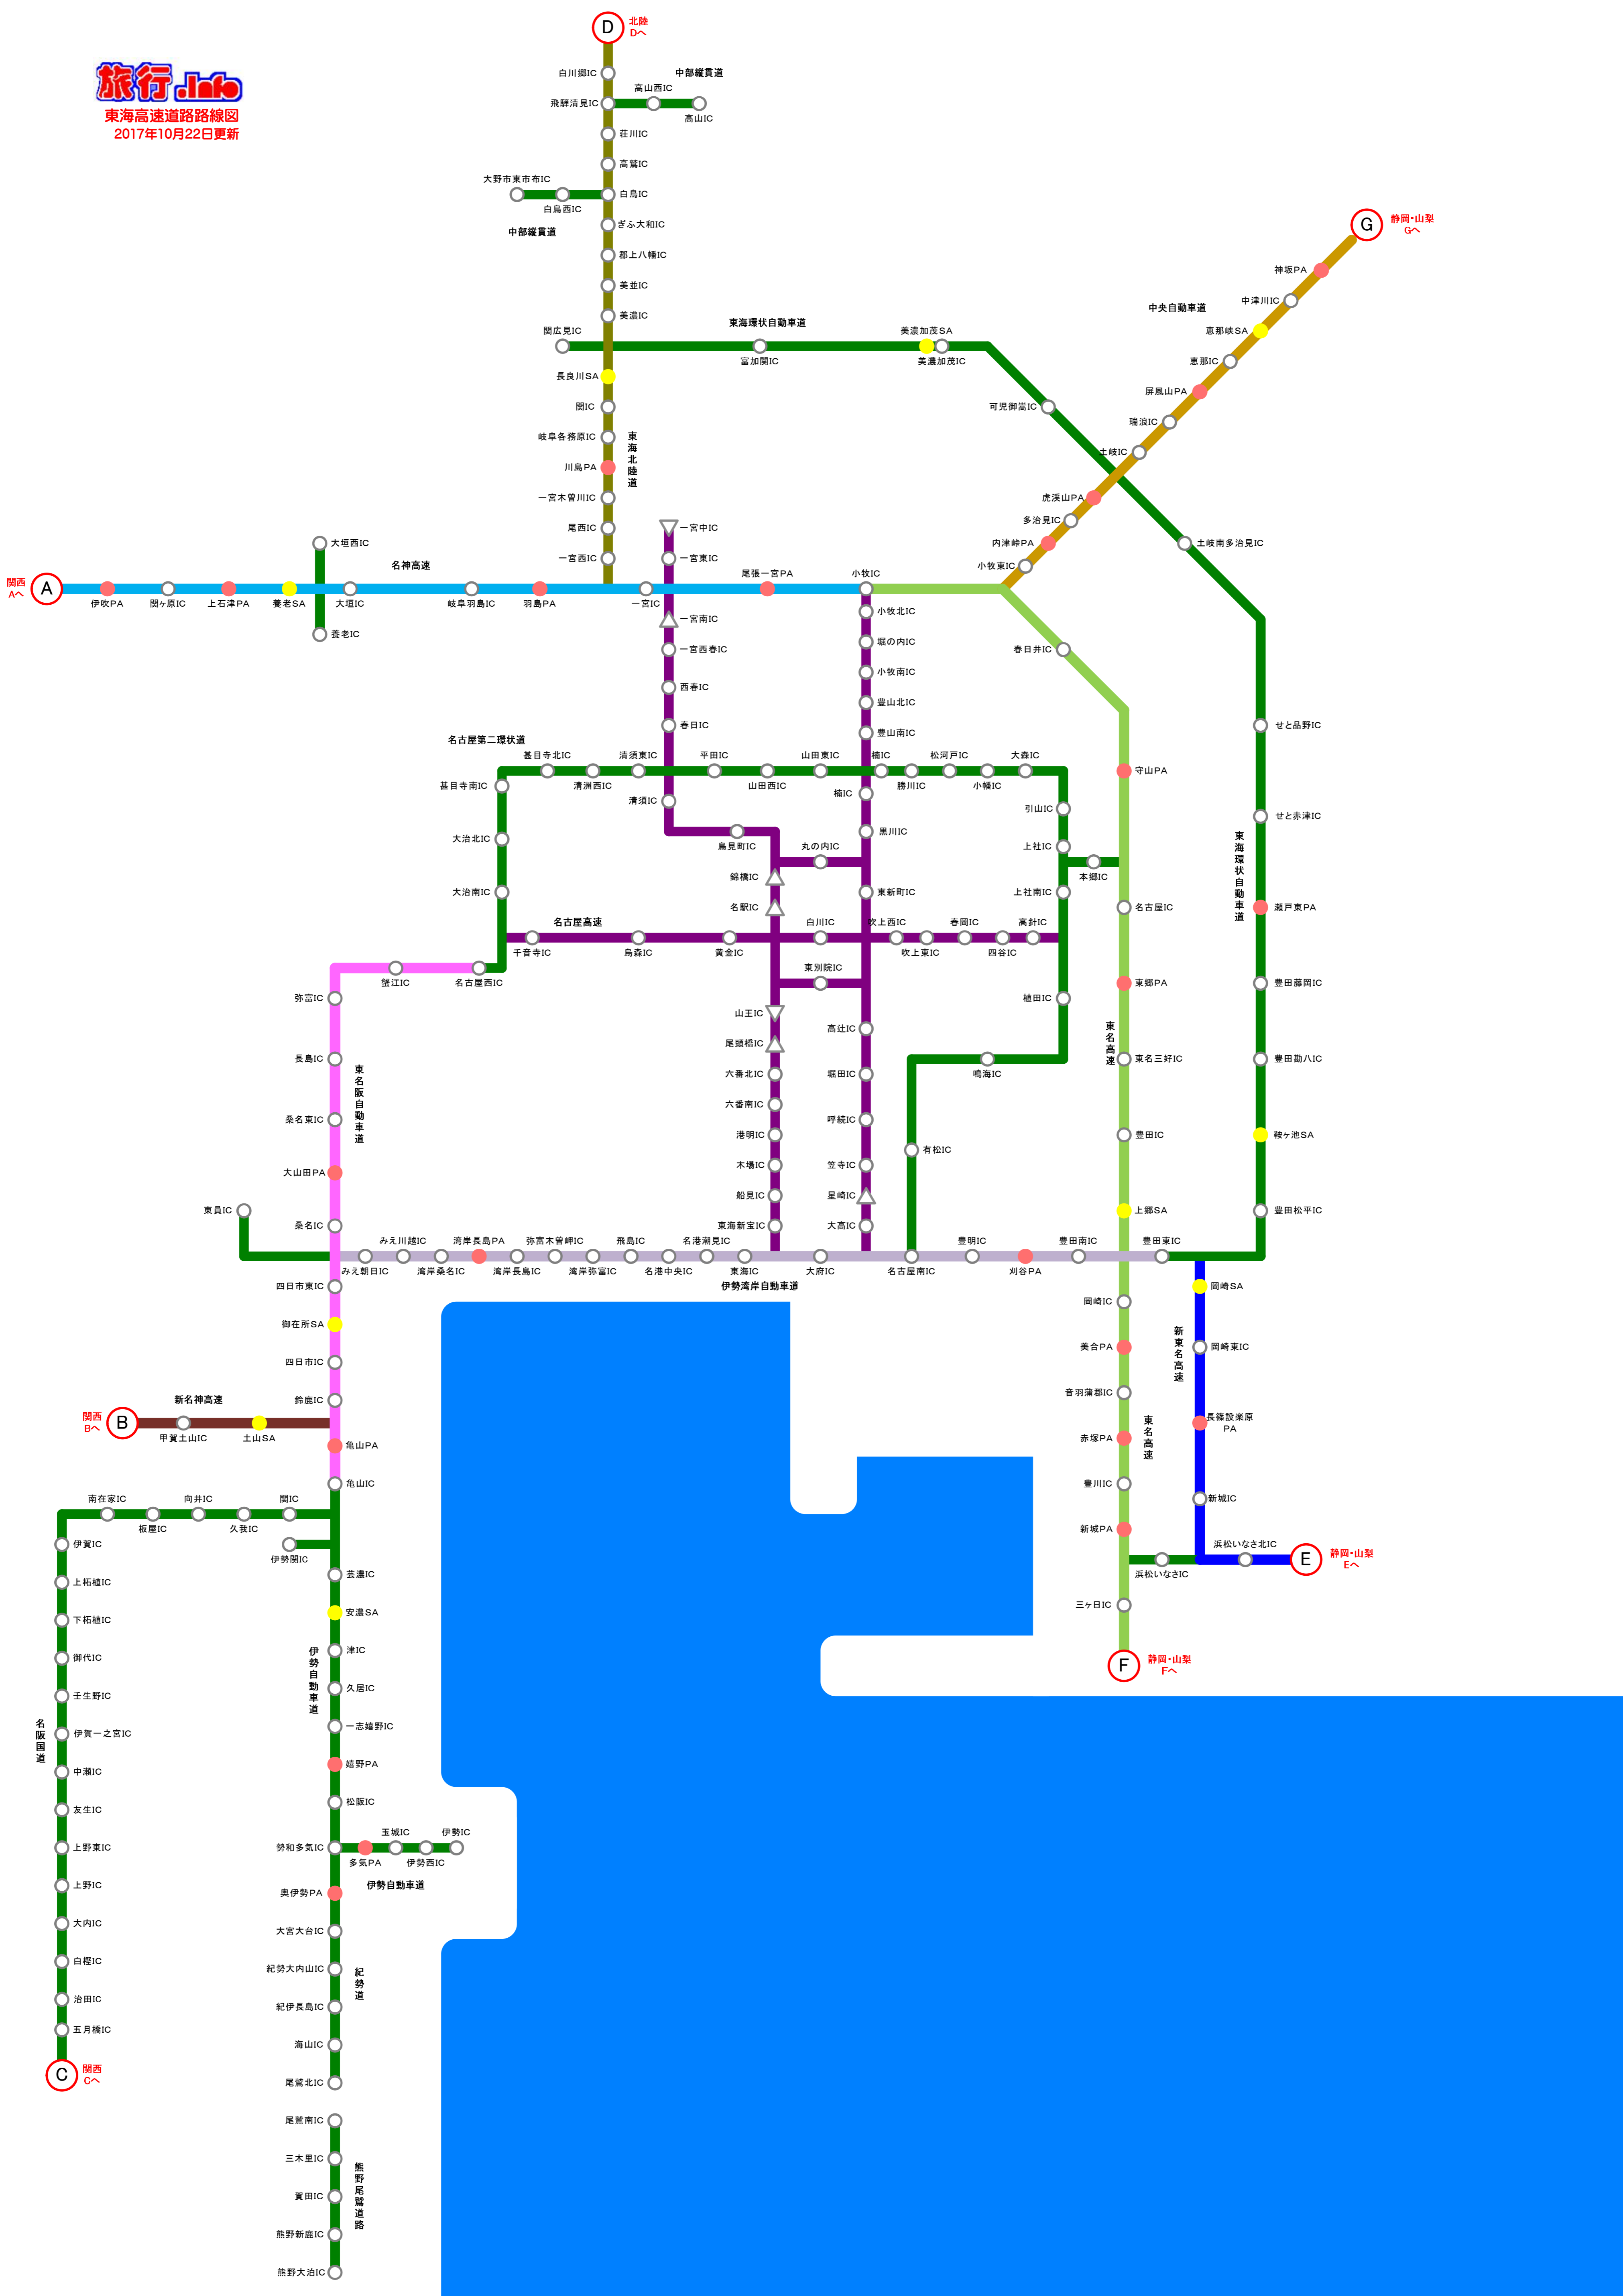

旅行Info
東海高速道路路線図
2017年10月22日更新

↑ 北陸

→ 静岡・山梨

← 関西

← 関西

→ 静岡・山梨

↓ 関西