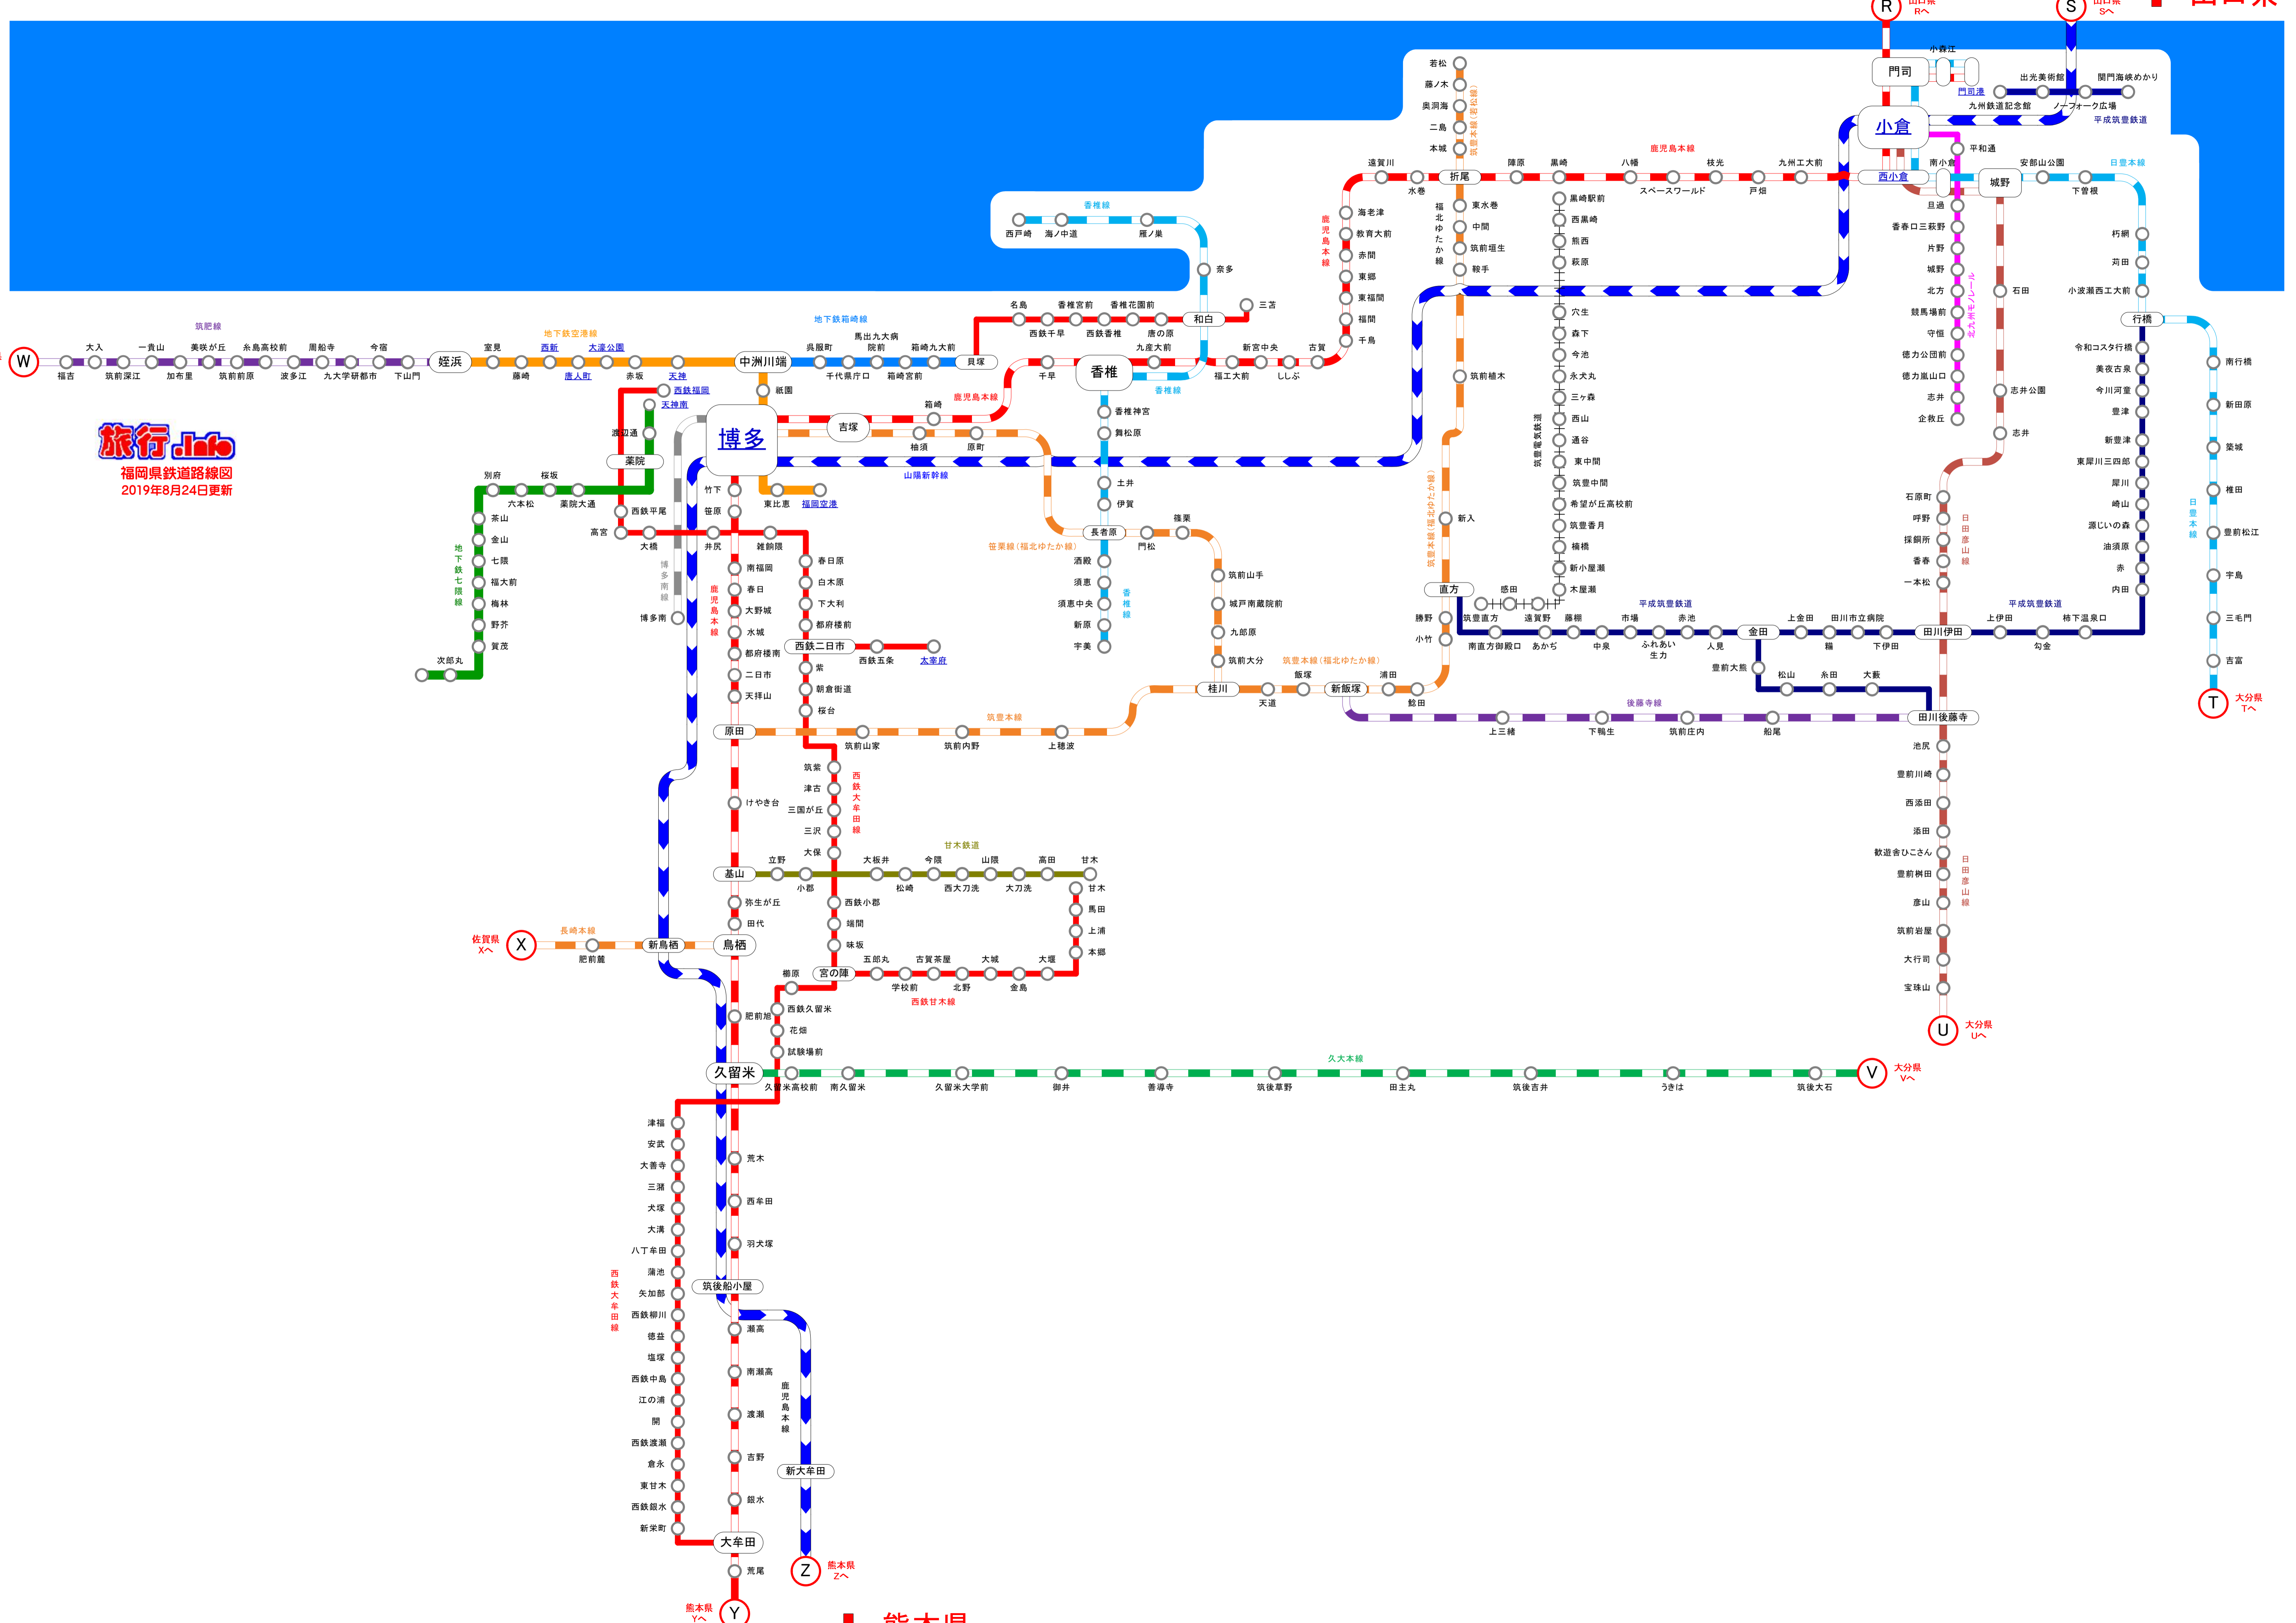

山口県 ↑

R 山口県 Rへ

S 山口県 Sへ

T 大分県 Tへ

大分県 →

U 大分県 Uへ

V 大分県 Vへ

熊本県 ↓

Y 熊本県 Yへ

Z 熊本県 Zへ

**旅行Info**  
 福岡県鉄道路線図  
 2019年8月24日更新

佐賀県 ←  
 W 佐賀県 Wへ

X 佐賀県 Xへ