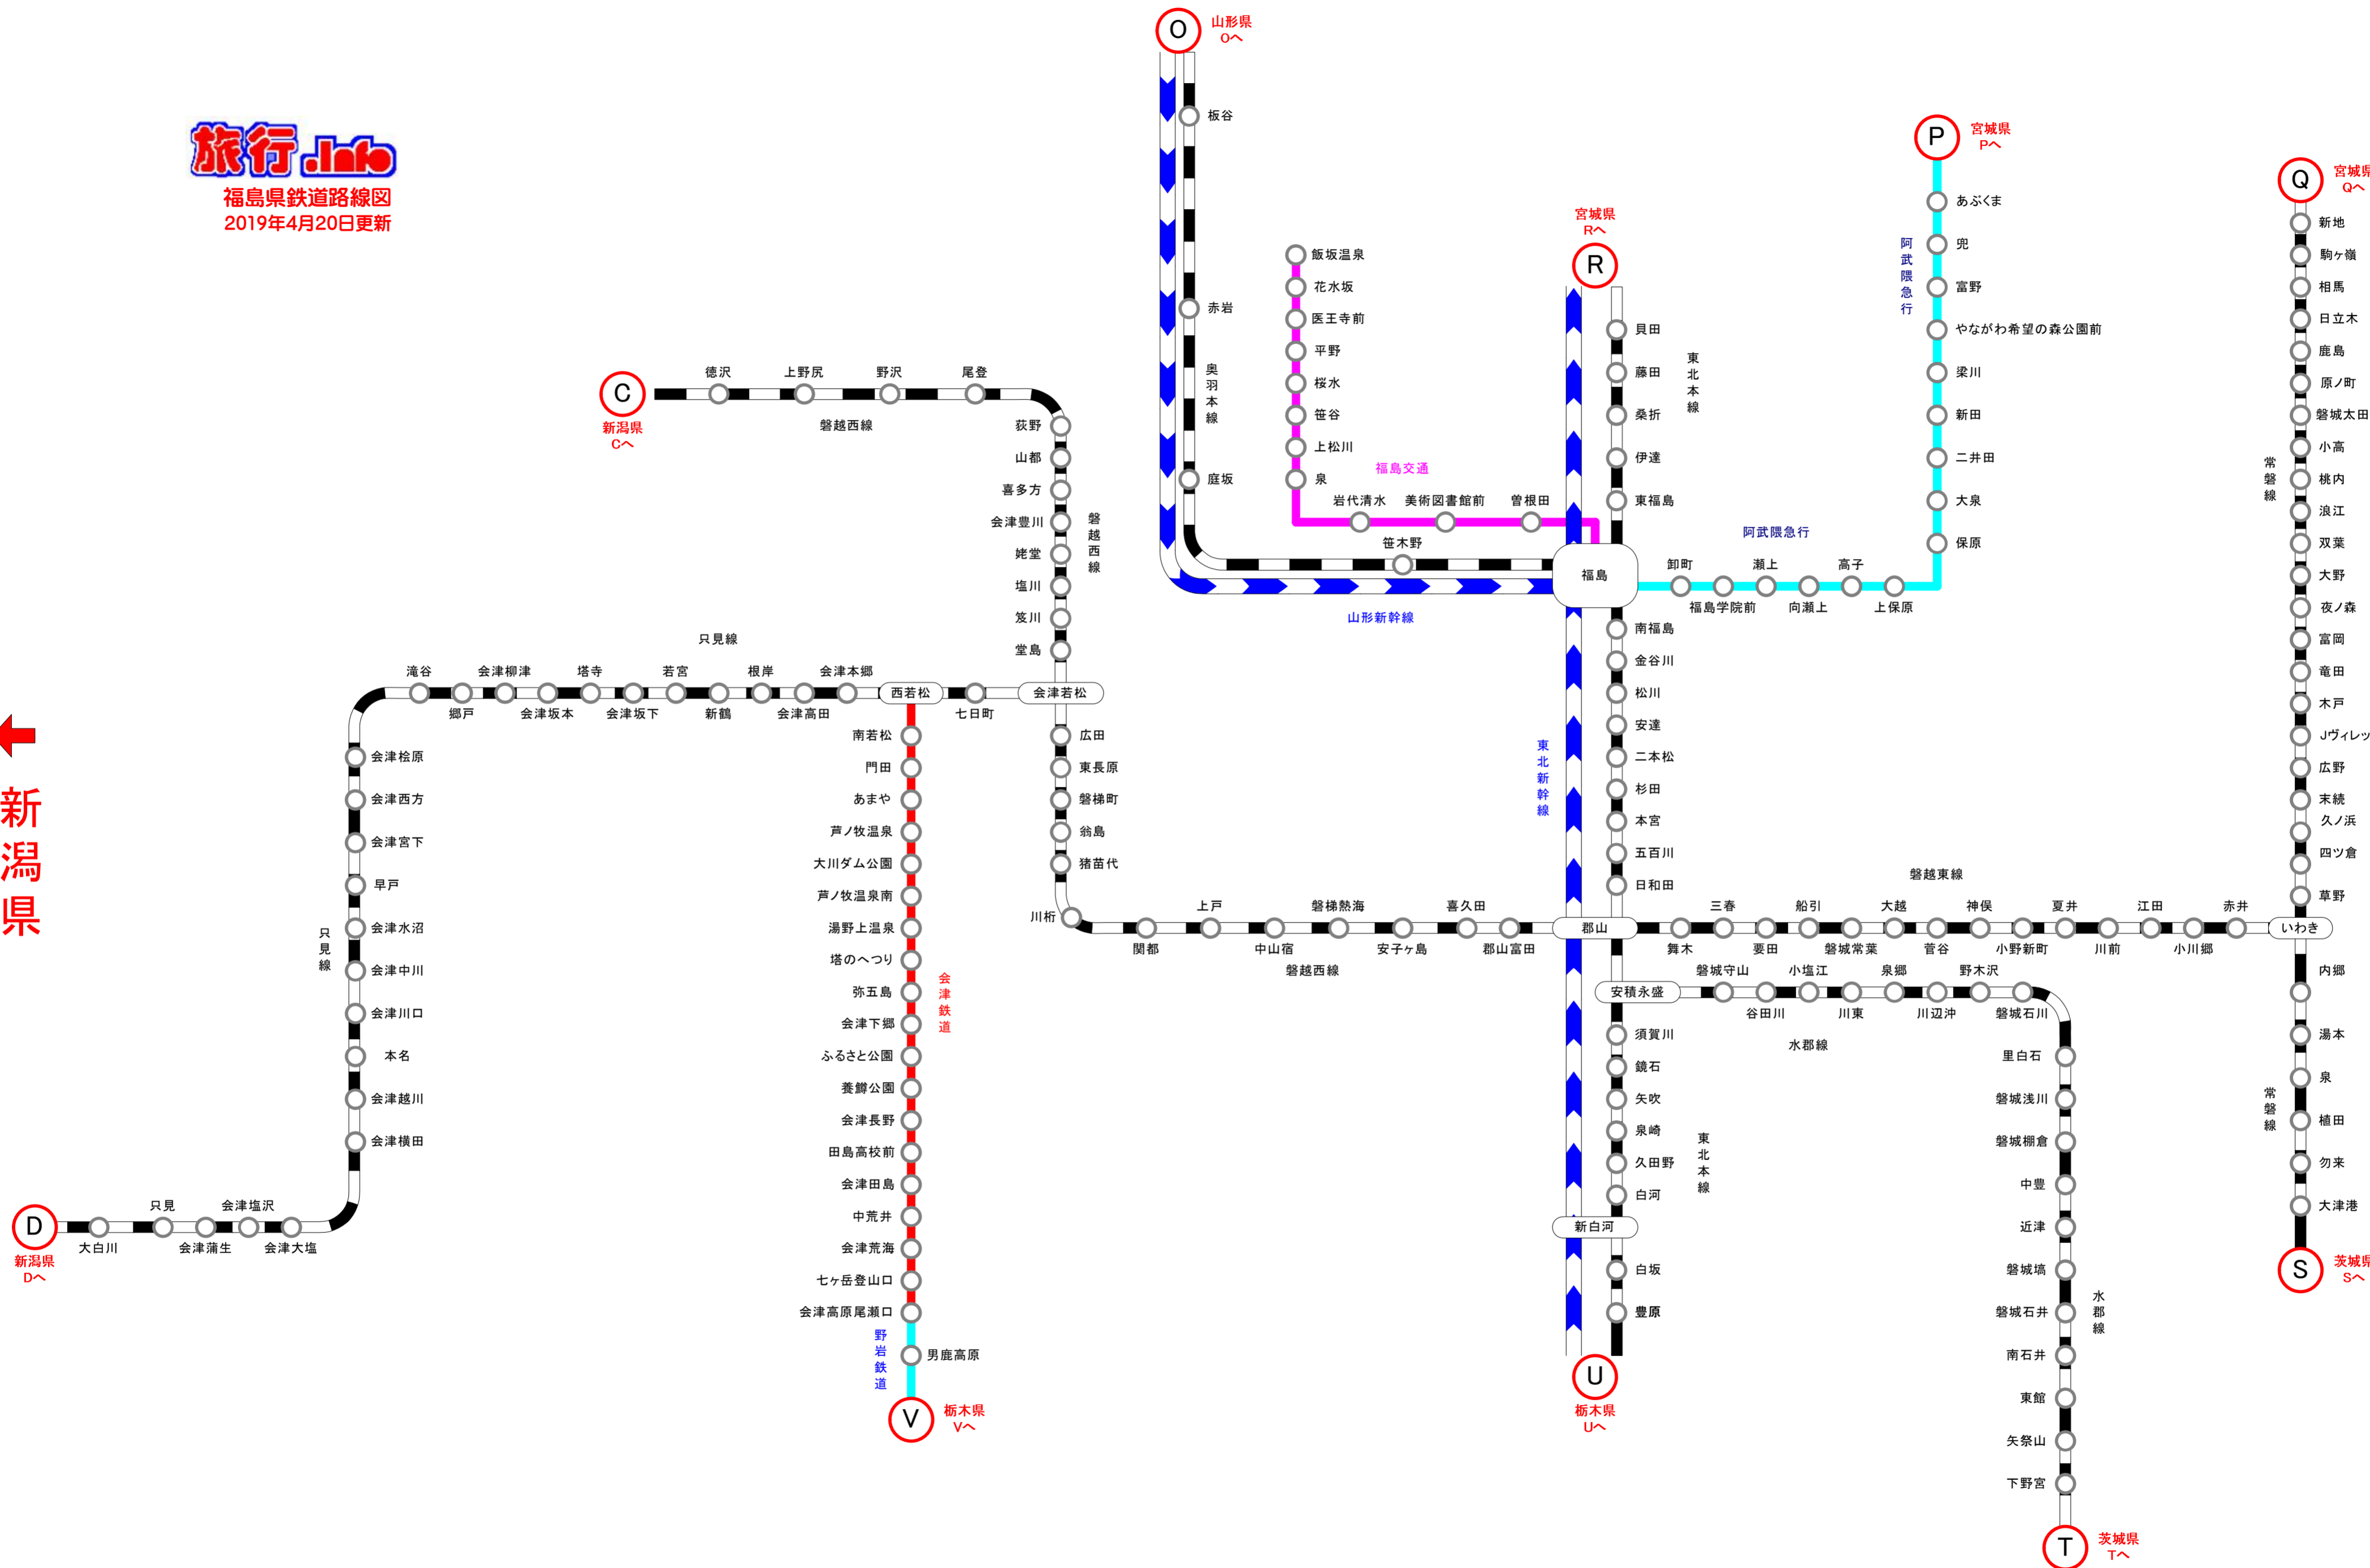

# 旅行.info

福島県鉄道路線図  
2019年4月20日更新

↑ 山形県

↑ 宮城県

← 新潟県

↓ 栃木県

↓ 茨城県

C 新潟県 Cへ

O 山形県 Oへ

R 宮城県 Rへ

P 宮城県 Pへ

Q 宮城県 Qへ

D 新潟県 Dへ

V 栃木県 Vへ

U 栃木県 Uへ

S 茨城県 Sへ

T 茨城県 Tへ