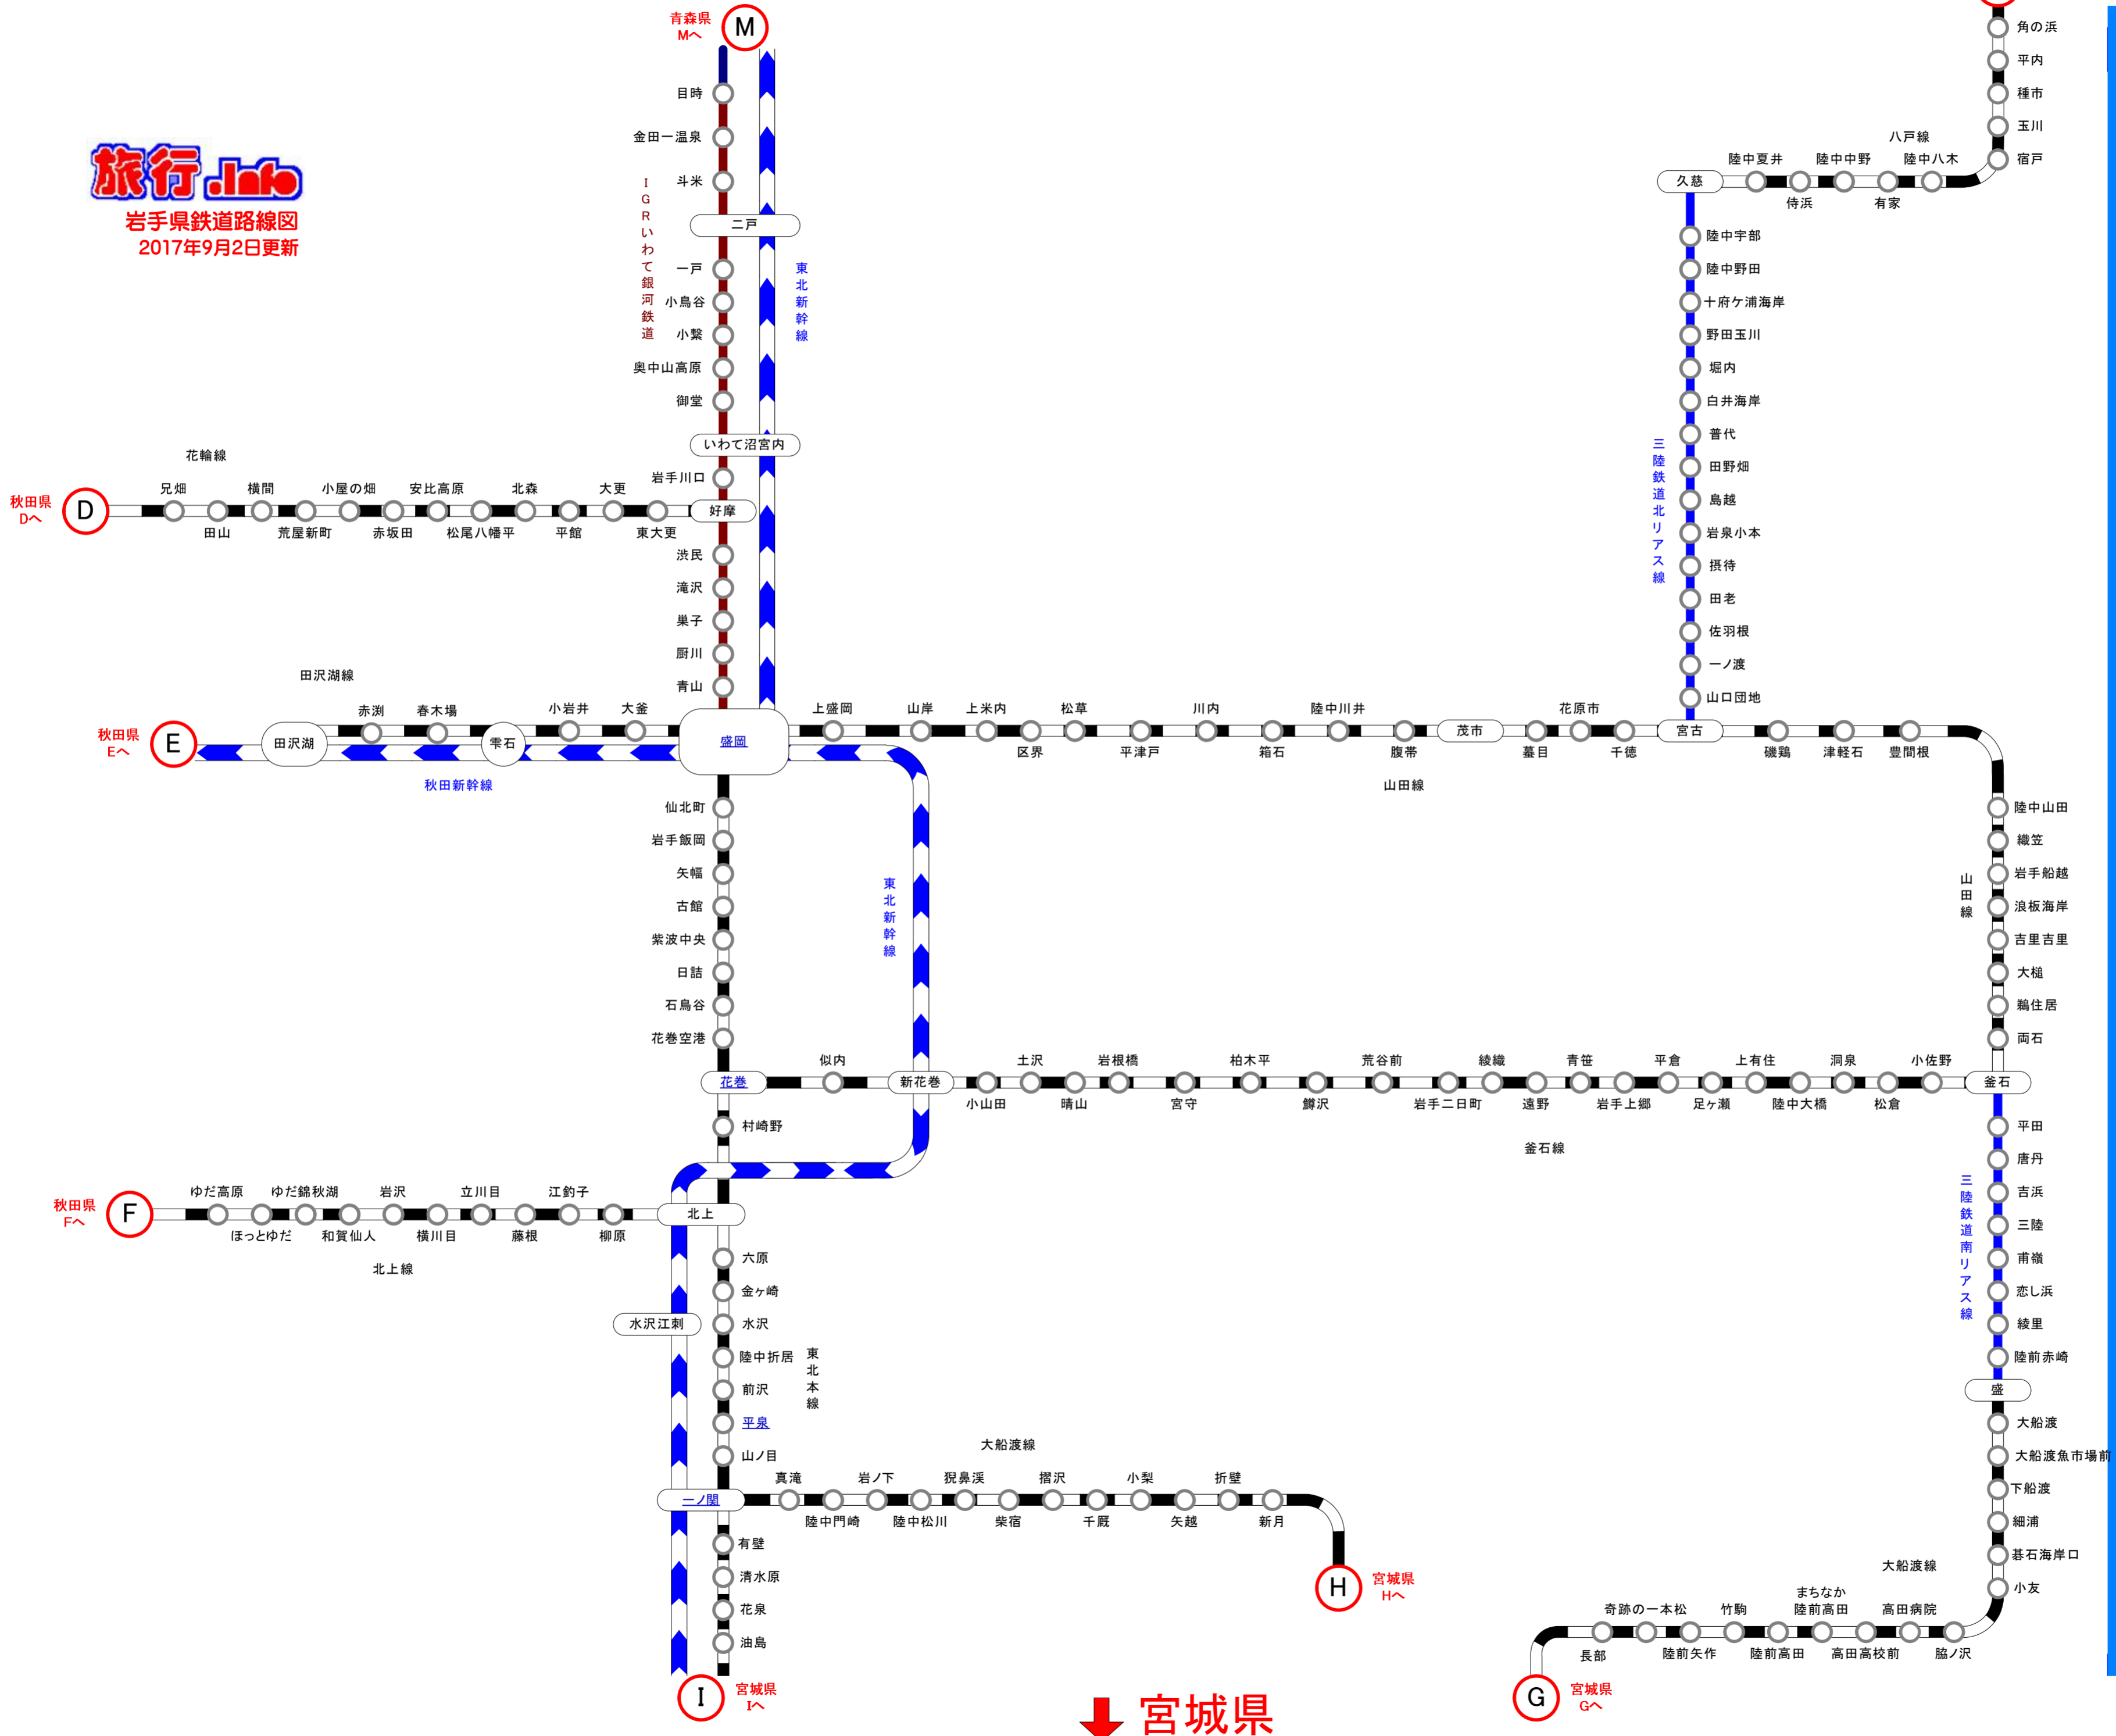

↑ 青森県

旅行Info  
岩手県鉄道路線図  
2017年9月2日更新

← 秋田県

↓ 宮城県