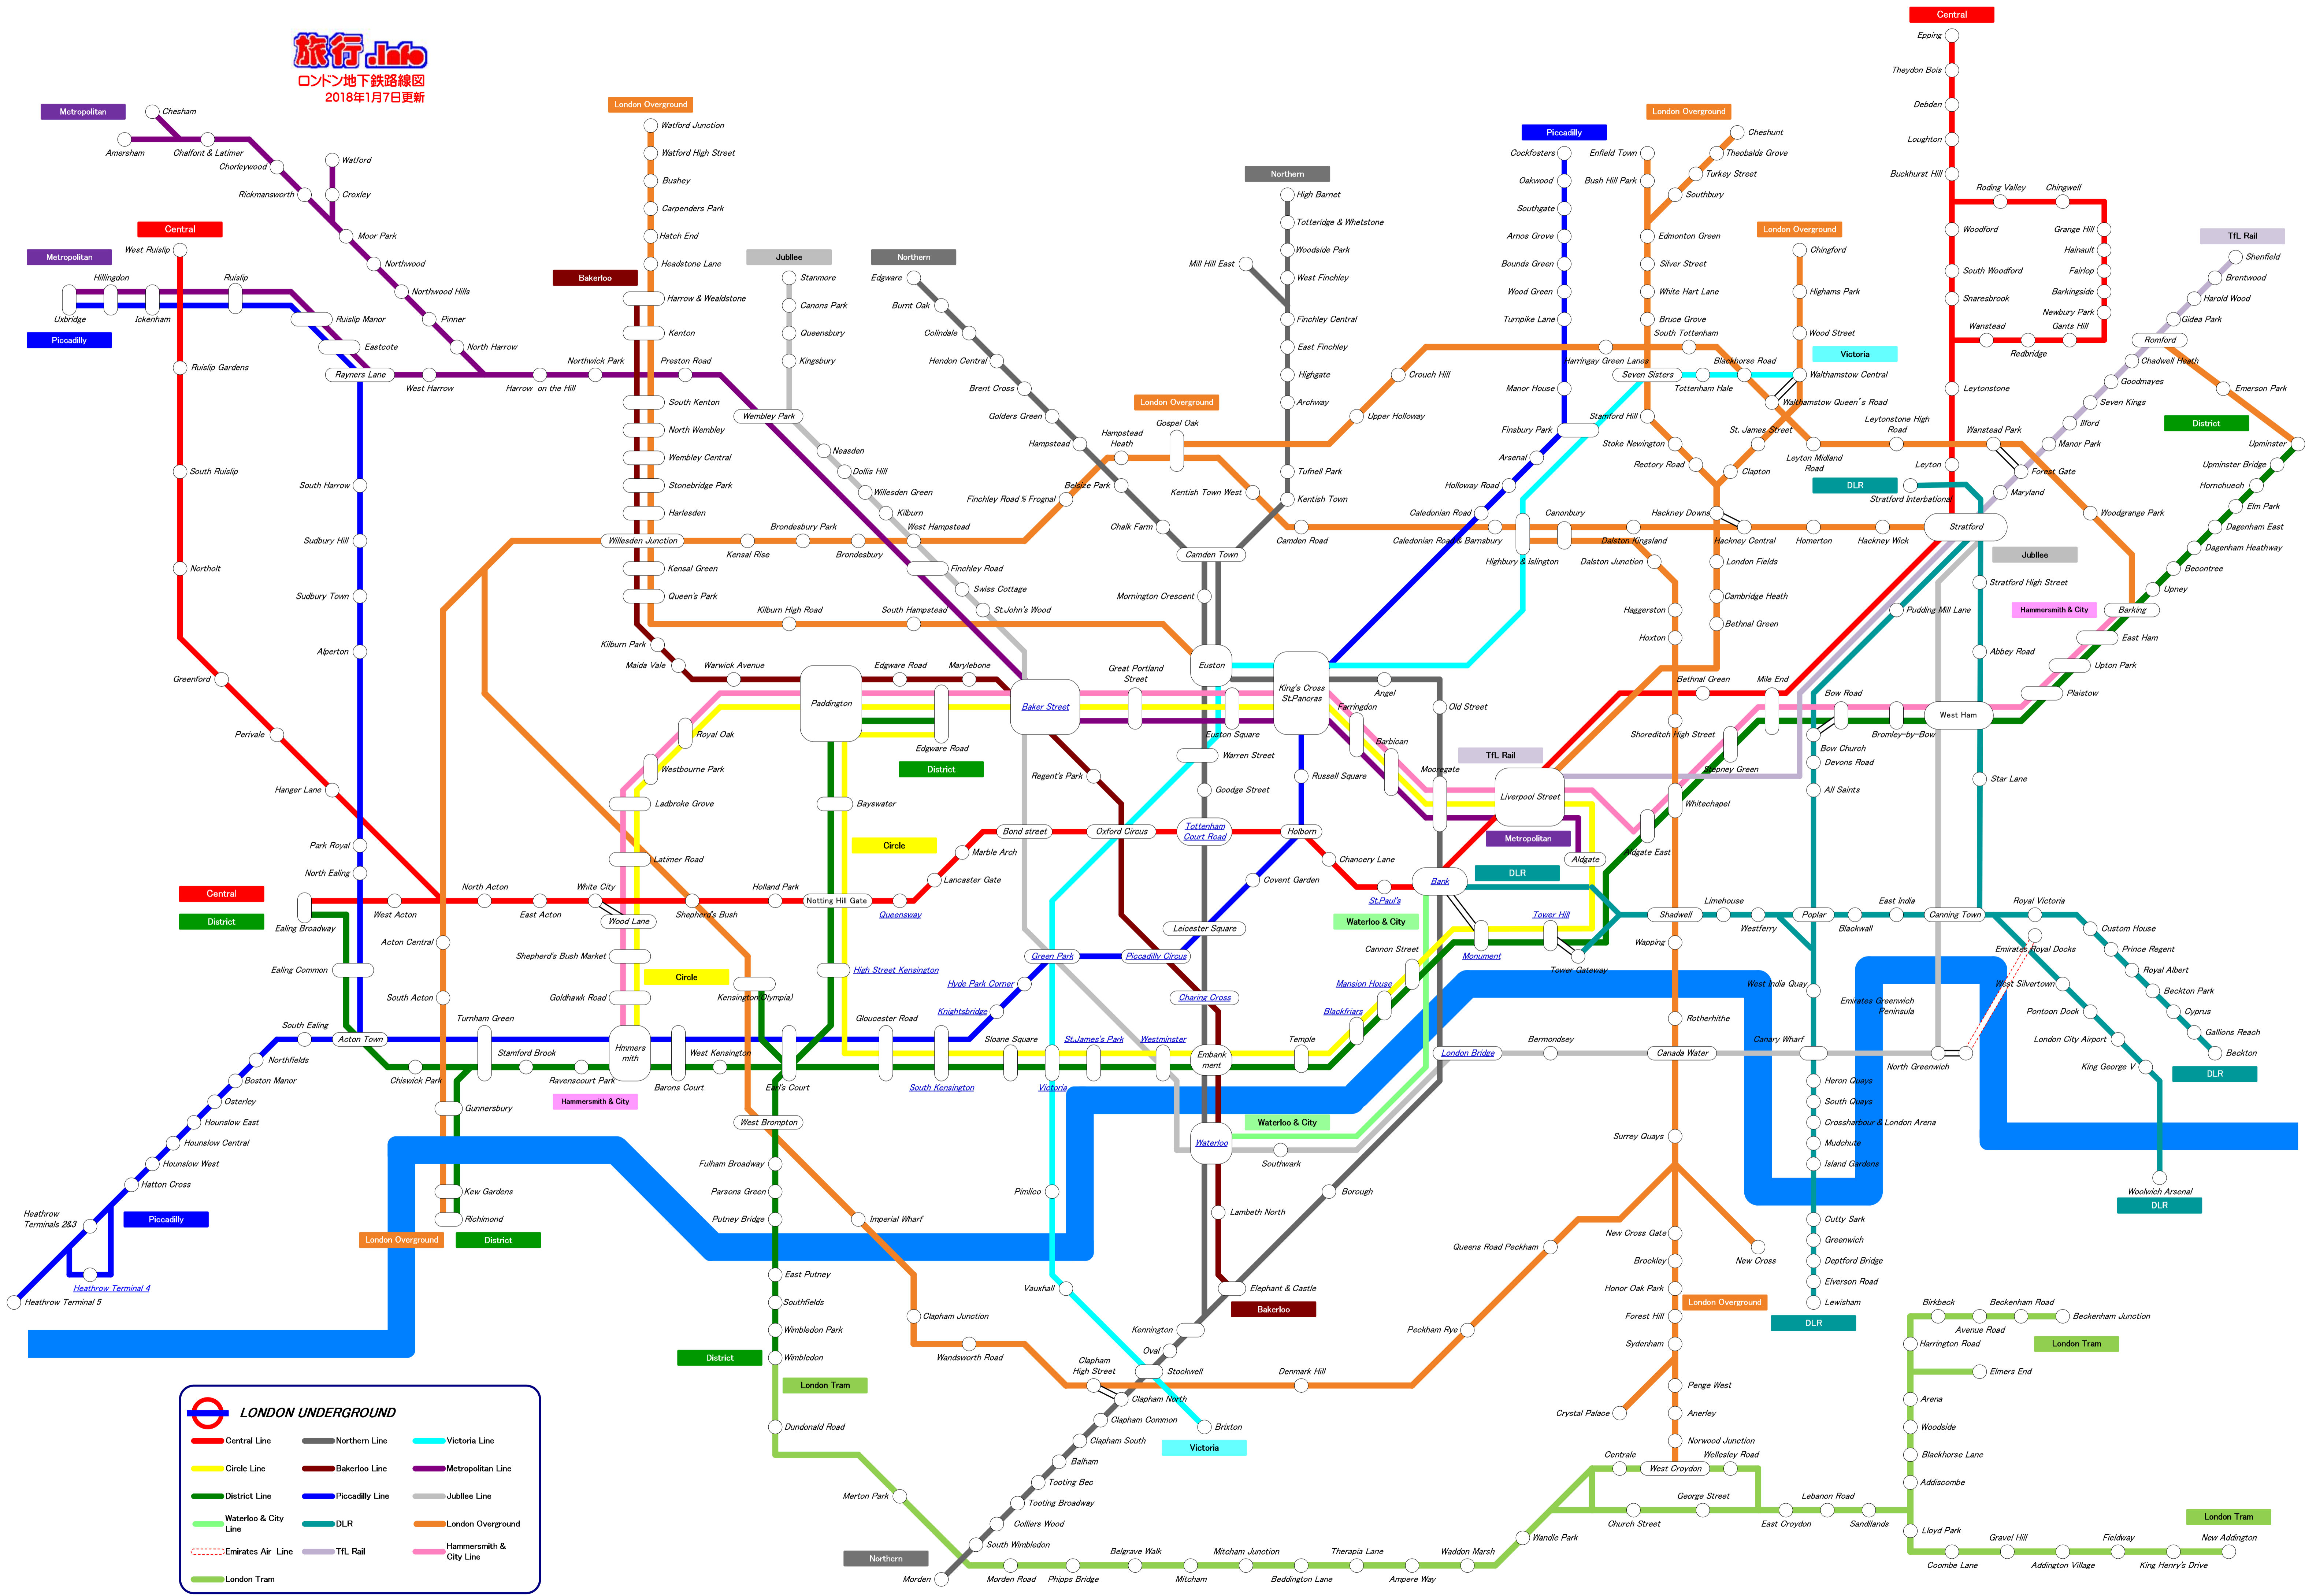

旅行Info
ロンドン地下鉄路線図
 2018年1月7日更新

LONDON UNDERGROUND
