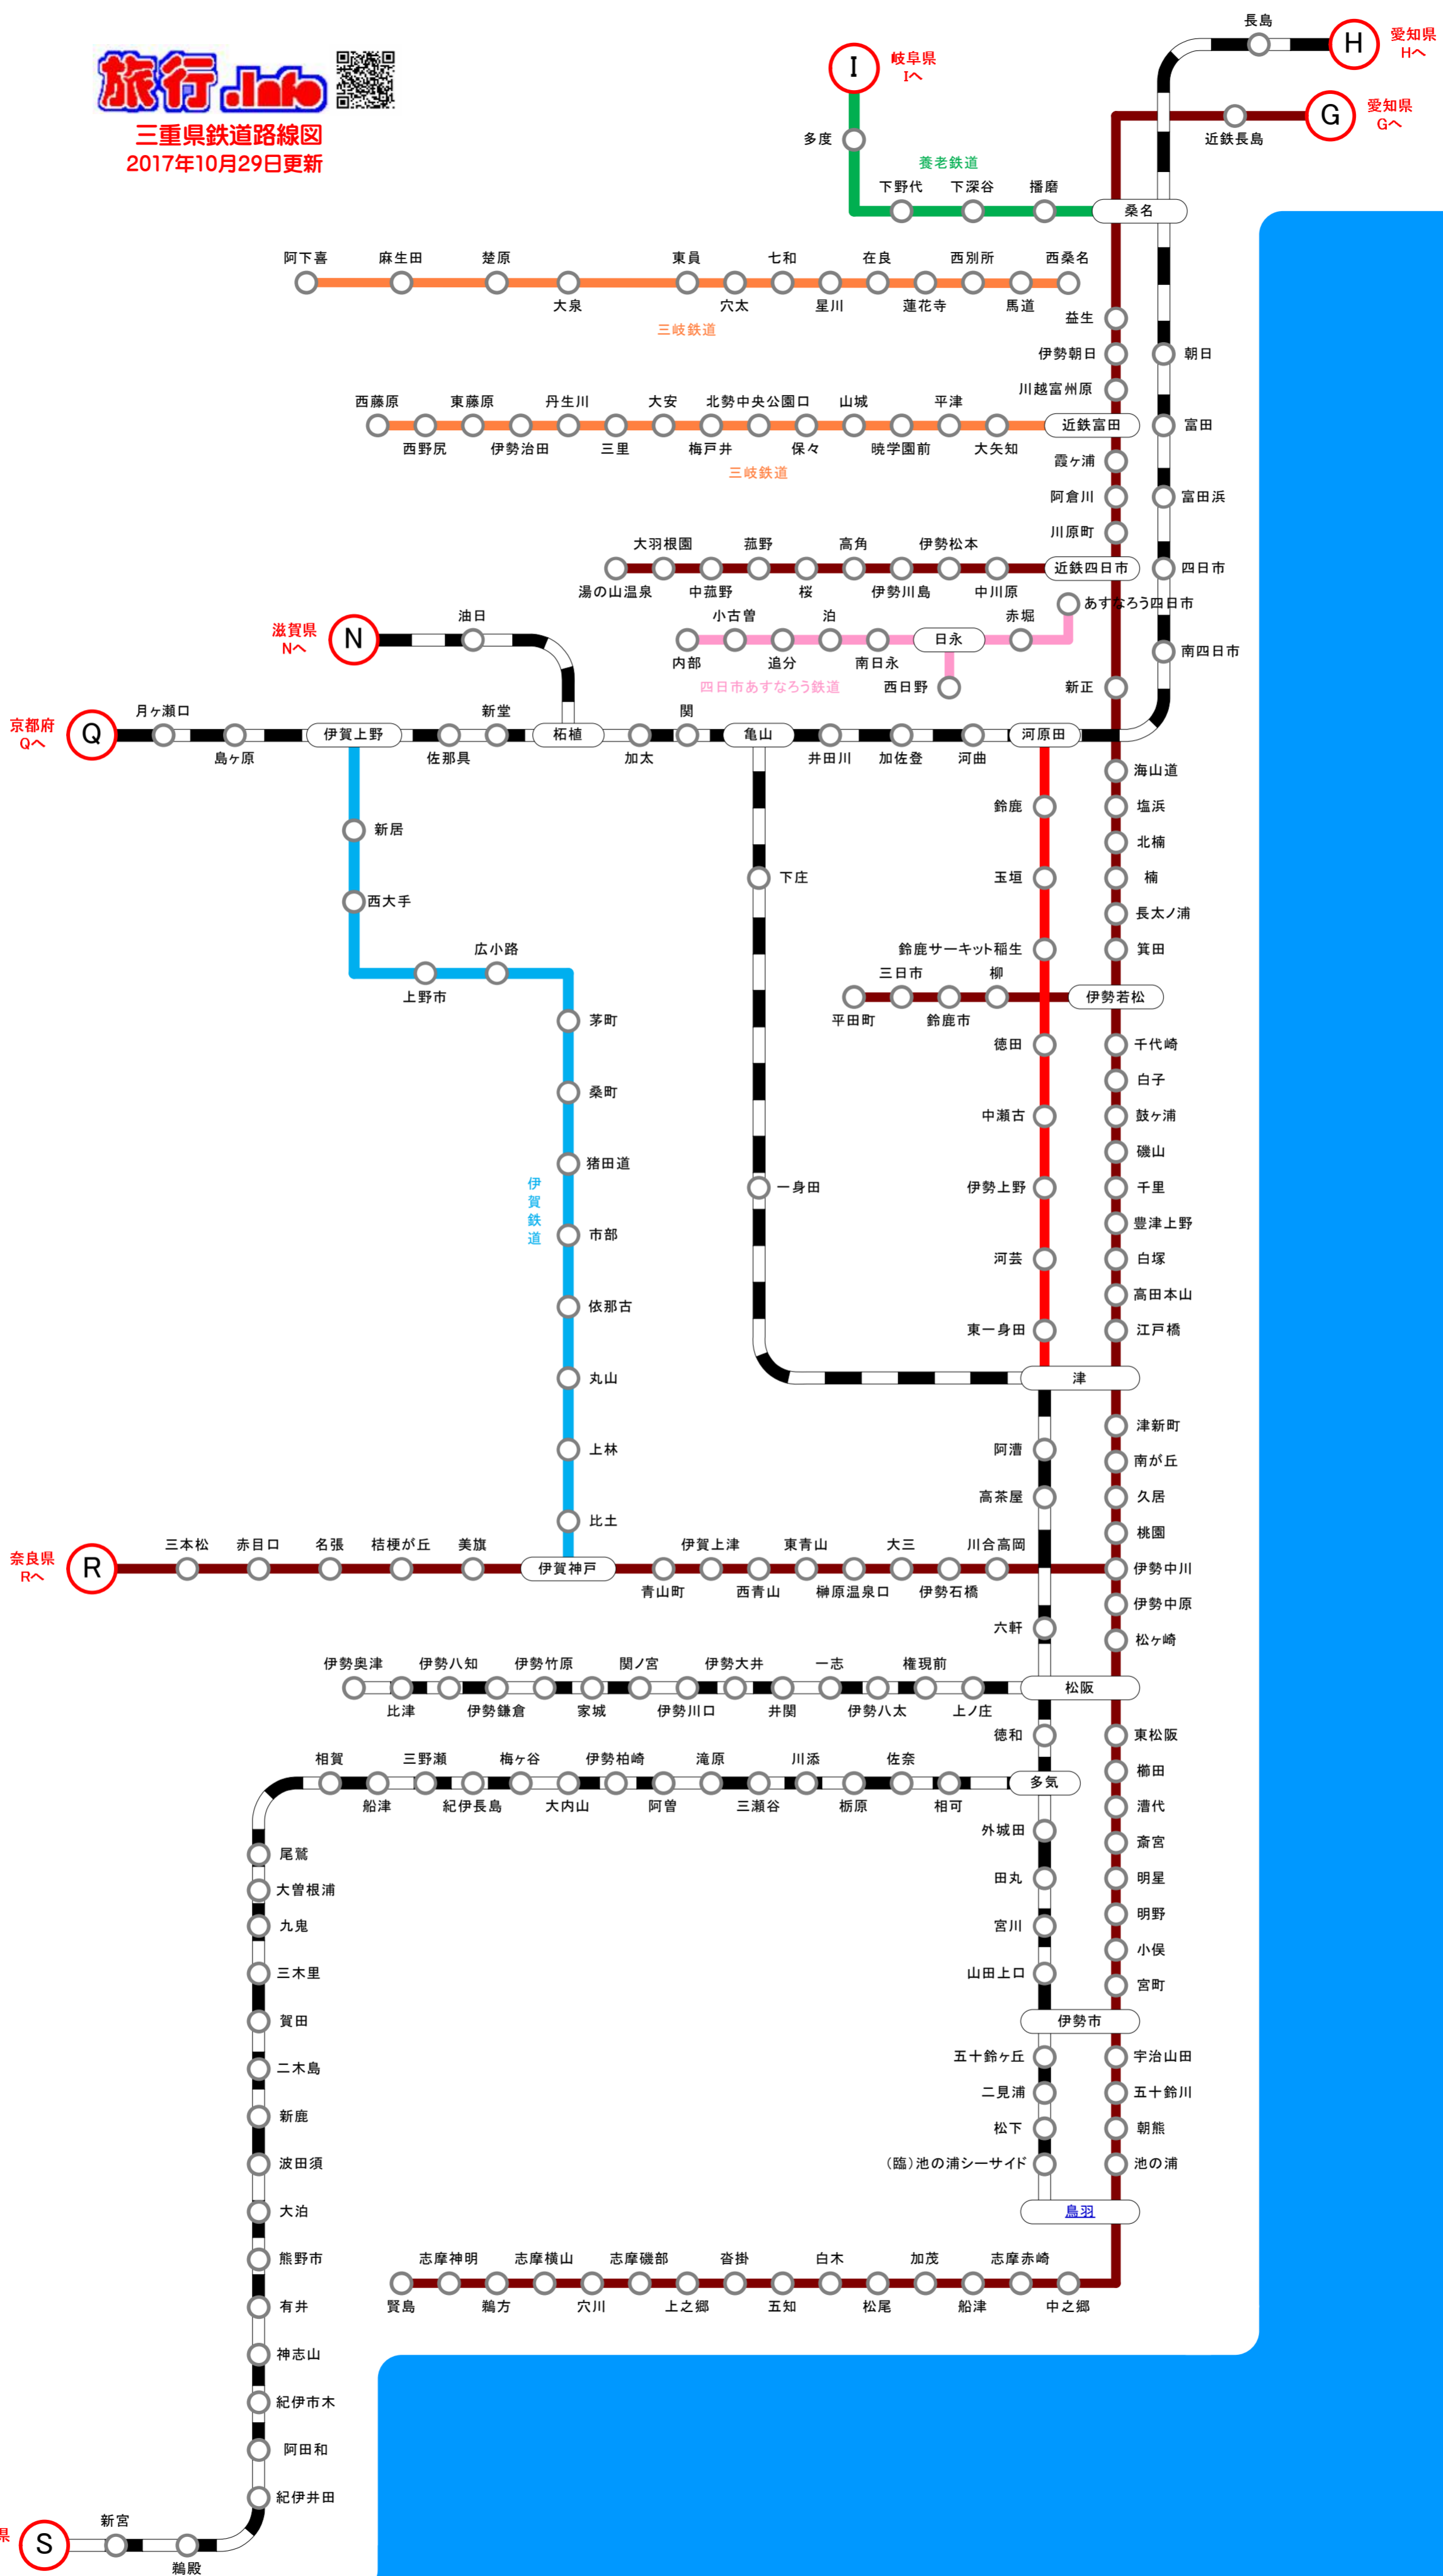

↑ 岐阜県

→ 愛知県

三重県鉄道路線図
2017年10月29日更新

← 滋賀県

← 京都府

← 奈良県

← 和歌山県

和歌山県 S〜

京都府 Q〜

滋賀県 N〜

岐阜県 I〜

愛知県 G〜

愛知県 H〜

和歌山県 S〜