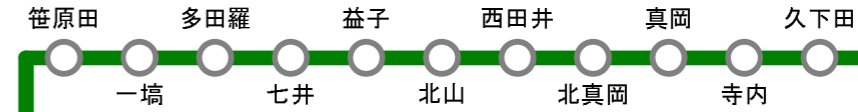

## 旅行.info

栃木県鉄道路線図  
2017年9月23日更新

V 福島県 Vへ

東武鬼怒川線

東武日光線

東武佐野線

埼玉県 Bへ

B

U 福島県 Uへ

東北新幹線

宇都宮

東武宇都宮線

C 埼玉県 Cへ

C

真岡鉄道

茨城県 Wへ