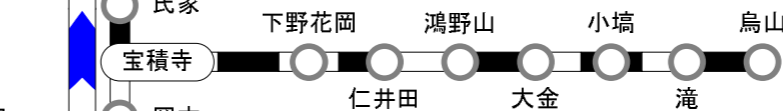

宇都宮

東武宇都宮線

C 埼玉県 Cへ

C