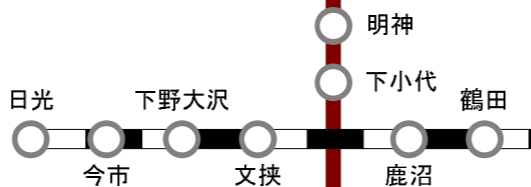

## 旅行.info

栃木県鉄道路線図  
2017年9月23日更新

V 福島県 Vへ

東武鬼怒川線

東武日光線

東武佐野線

埼玉県 Bへ

B