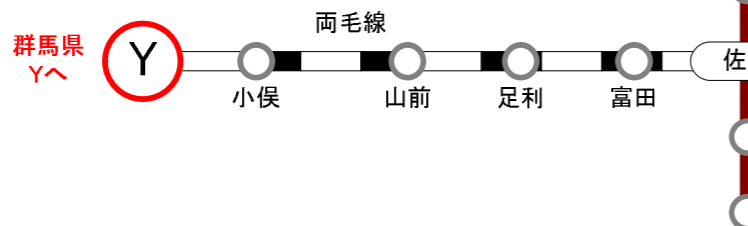

## 旅行.info

栃木県鉄道路線図  
2017年9月23日更新

V 福島県 Vへ

東武鬼怒川線

東武日光線

東武佐野線

埼玉県 Bへ

B