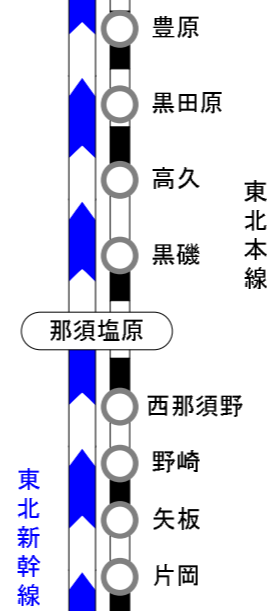

埼玉県 Bへ

B

U 福島県 Uへ

東北新幹線