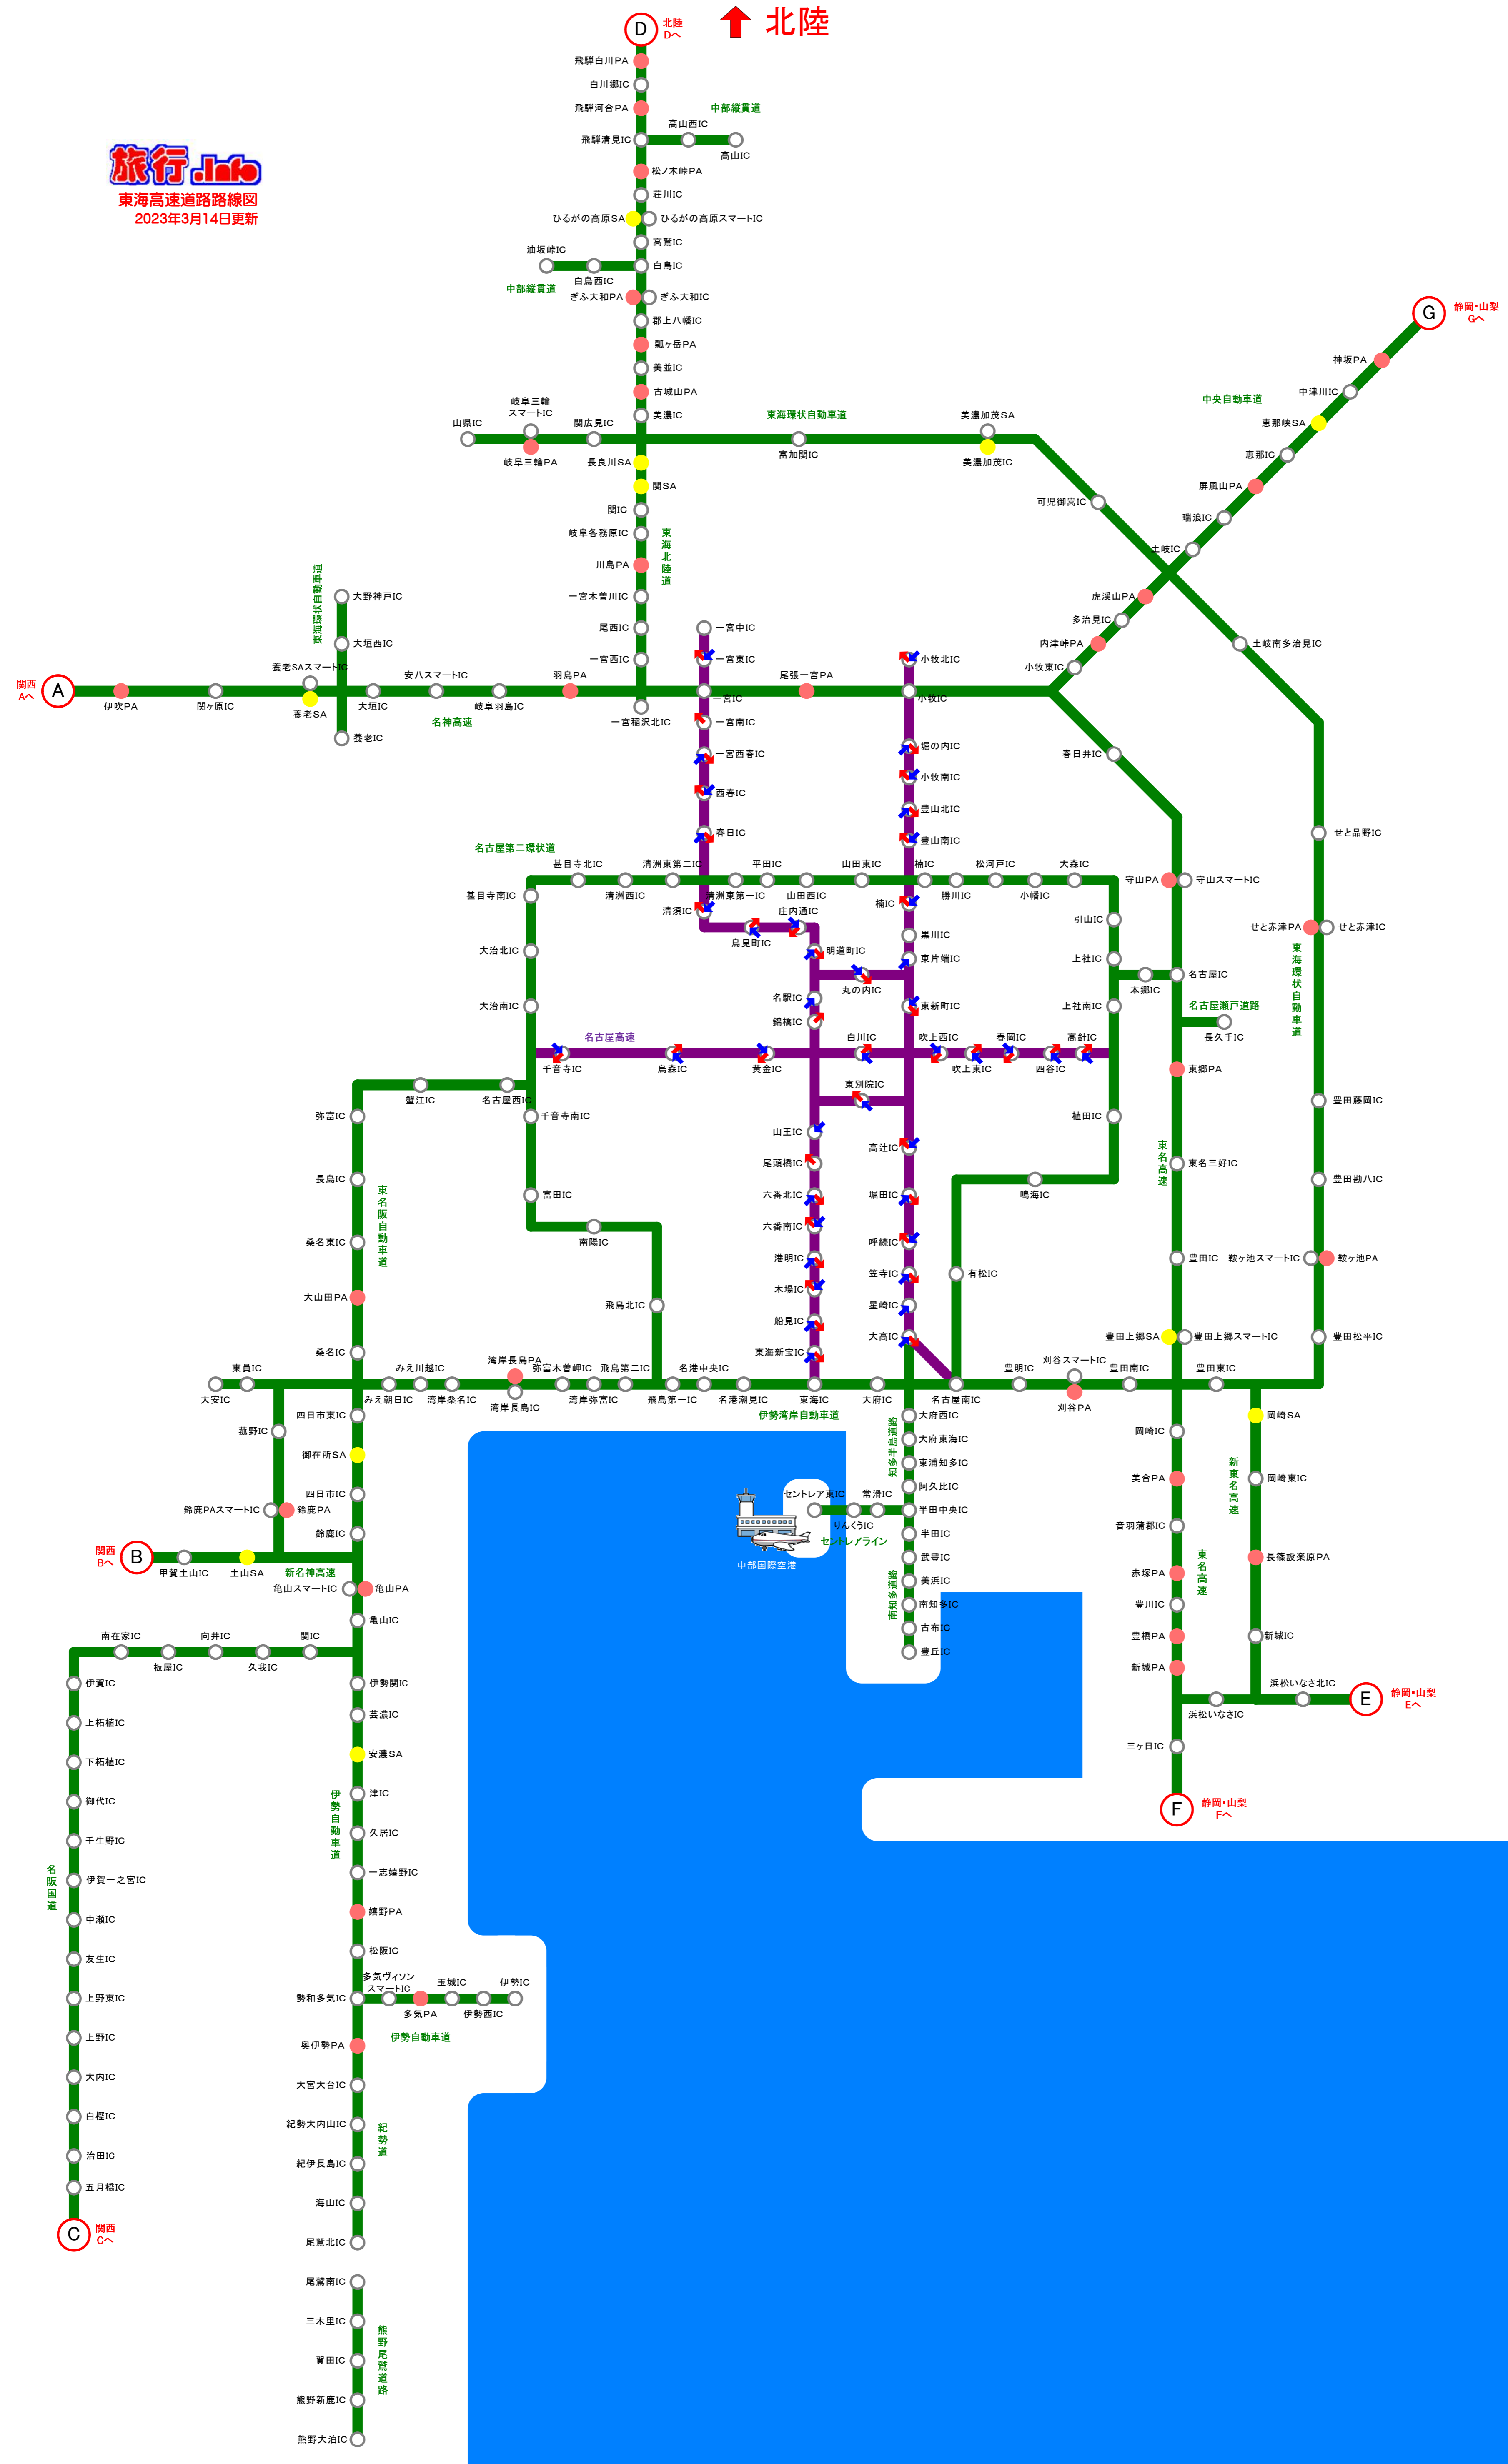

旅行JTB
東海高速道路路線図
2023年3月14日更新

↑ 北陸

→ 静岡・山梨

← 関西

← 関西

→ 静岡・山梨

↓ 関西