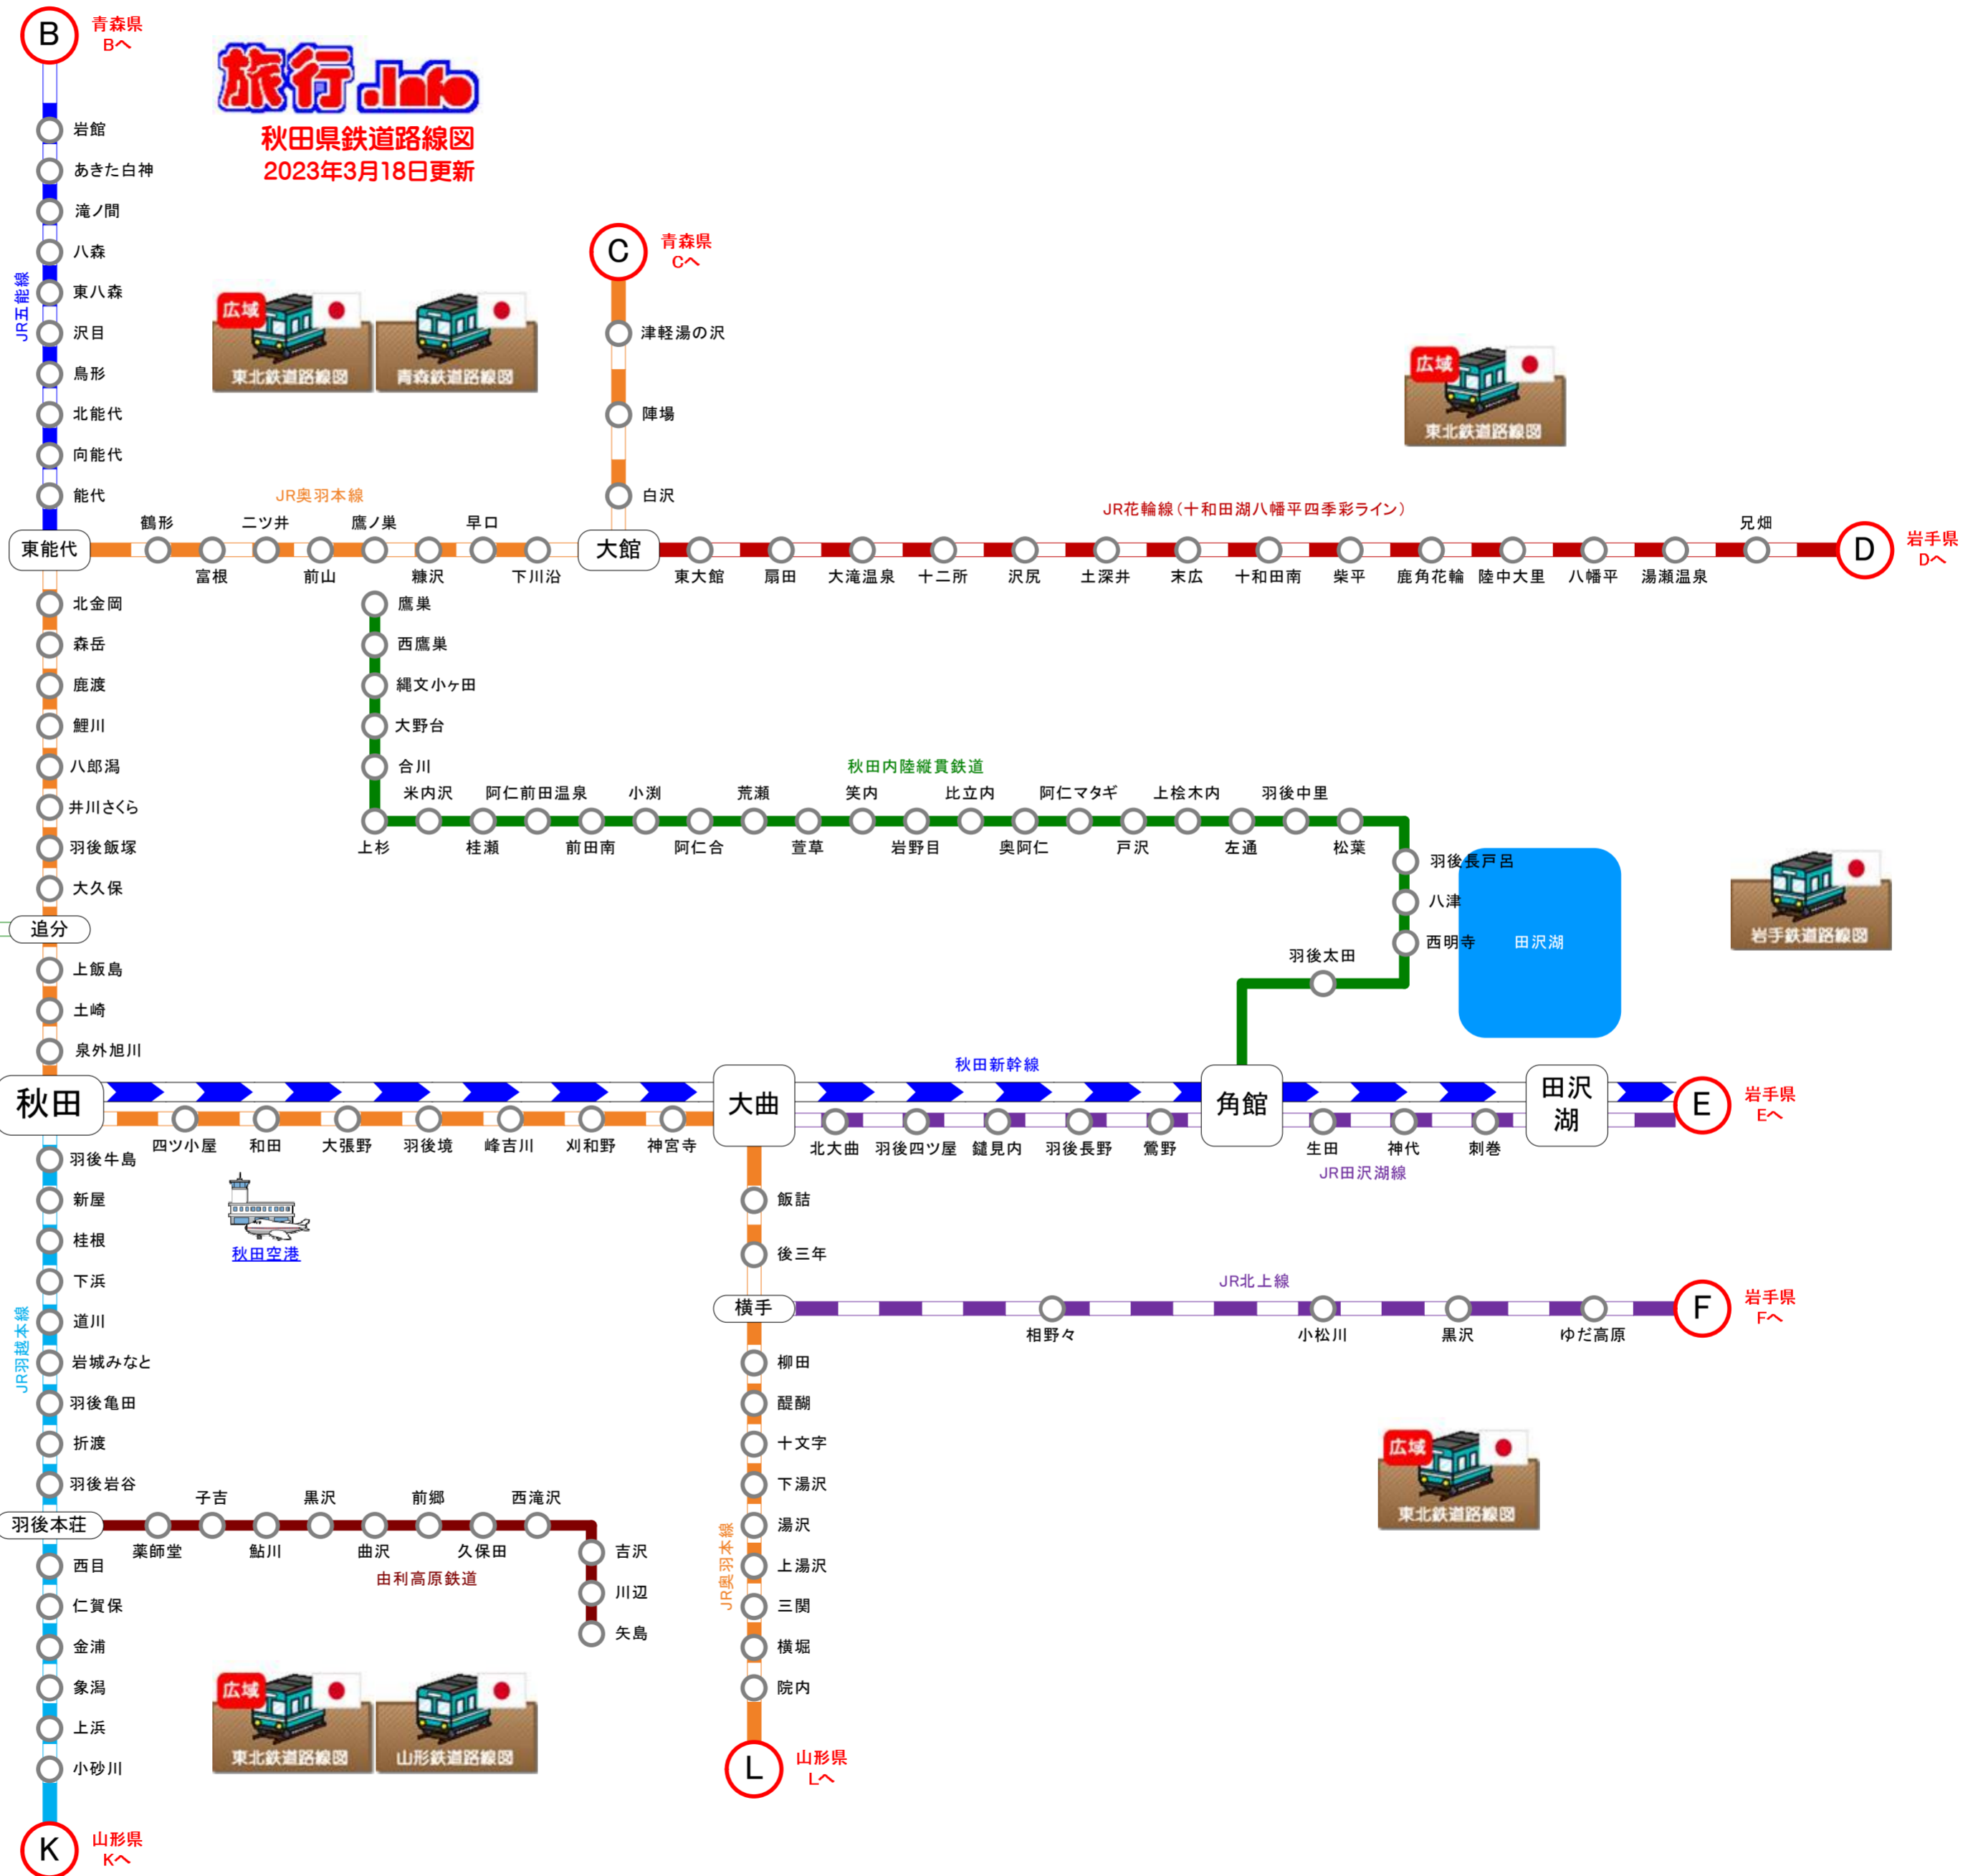

↑ 青森県

旅行.info

秋田県鉄道路線図  
2023年3月18日更新

→ 岩手県

↓ 山形県