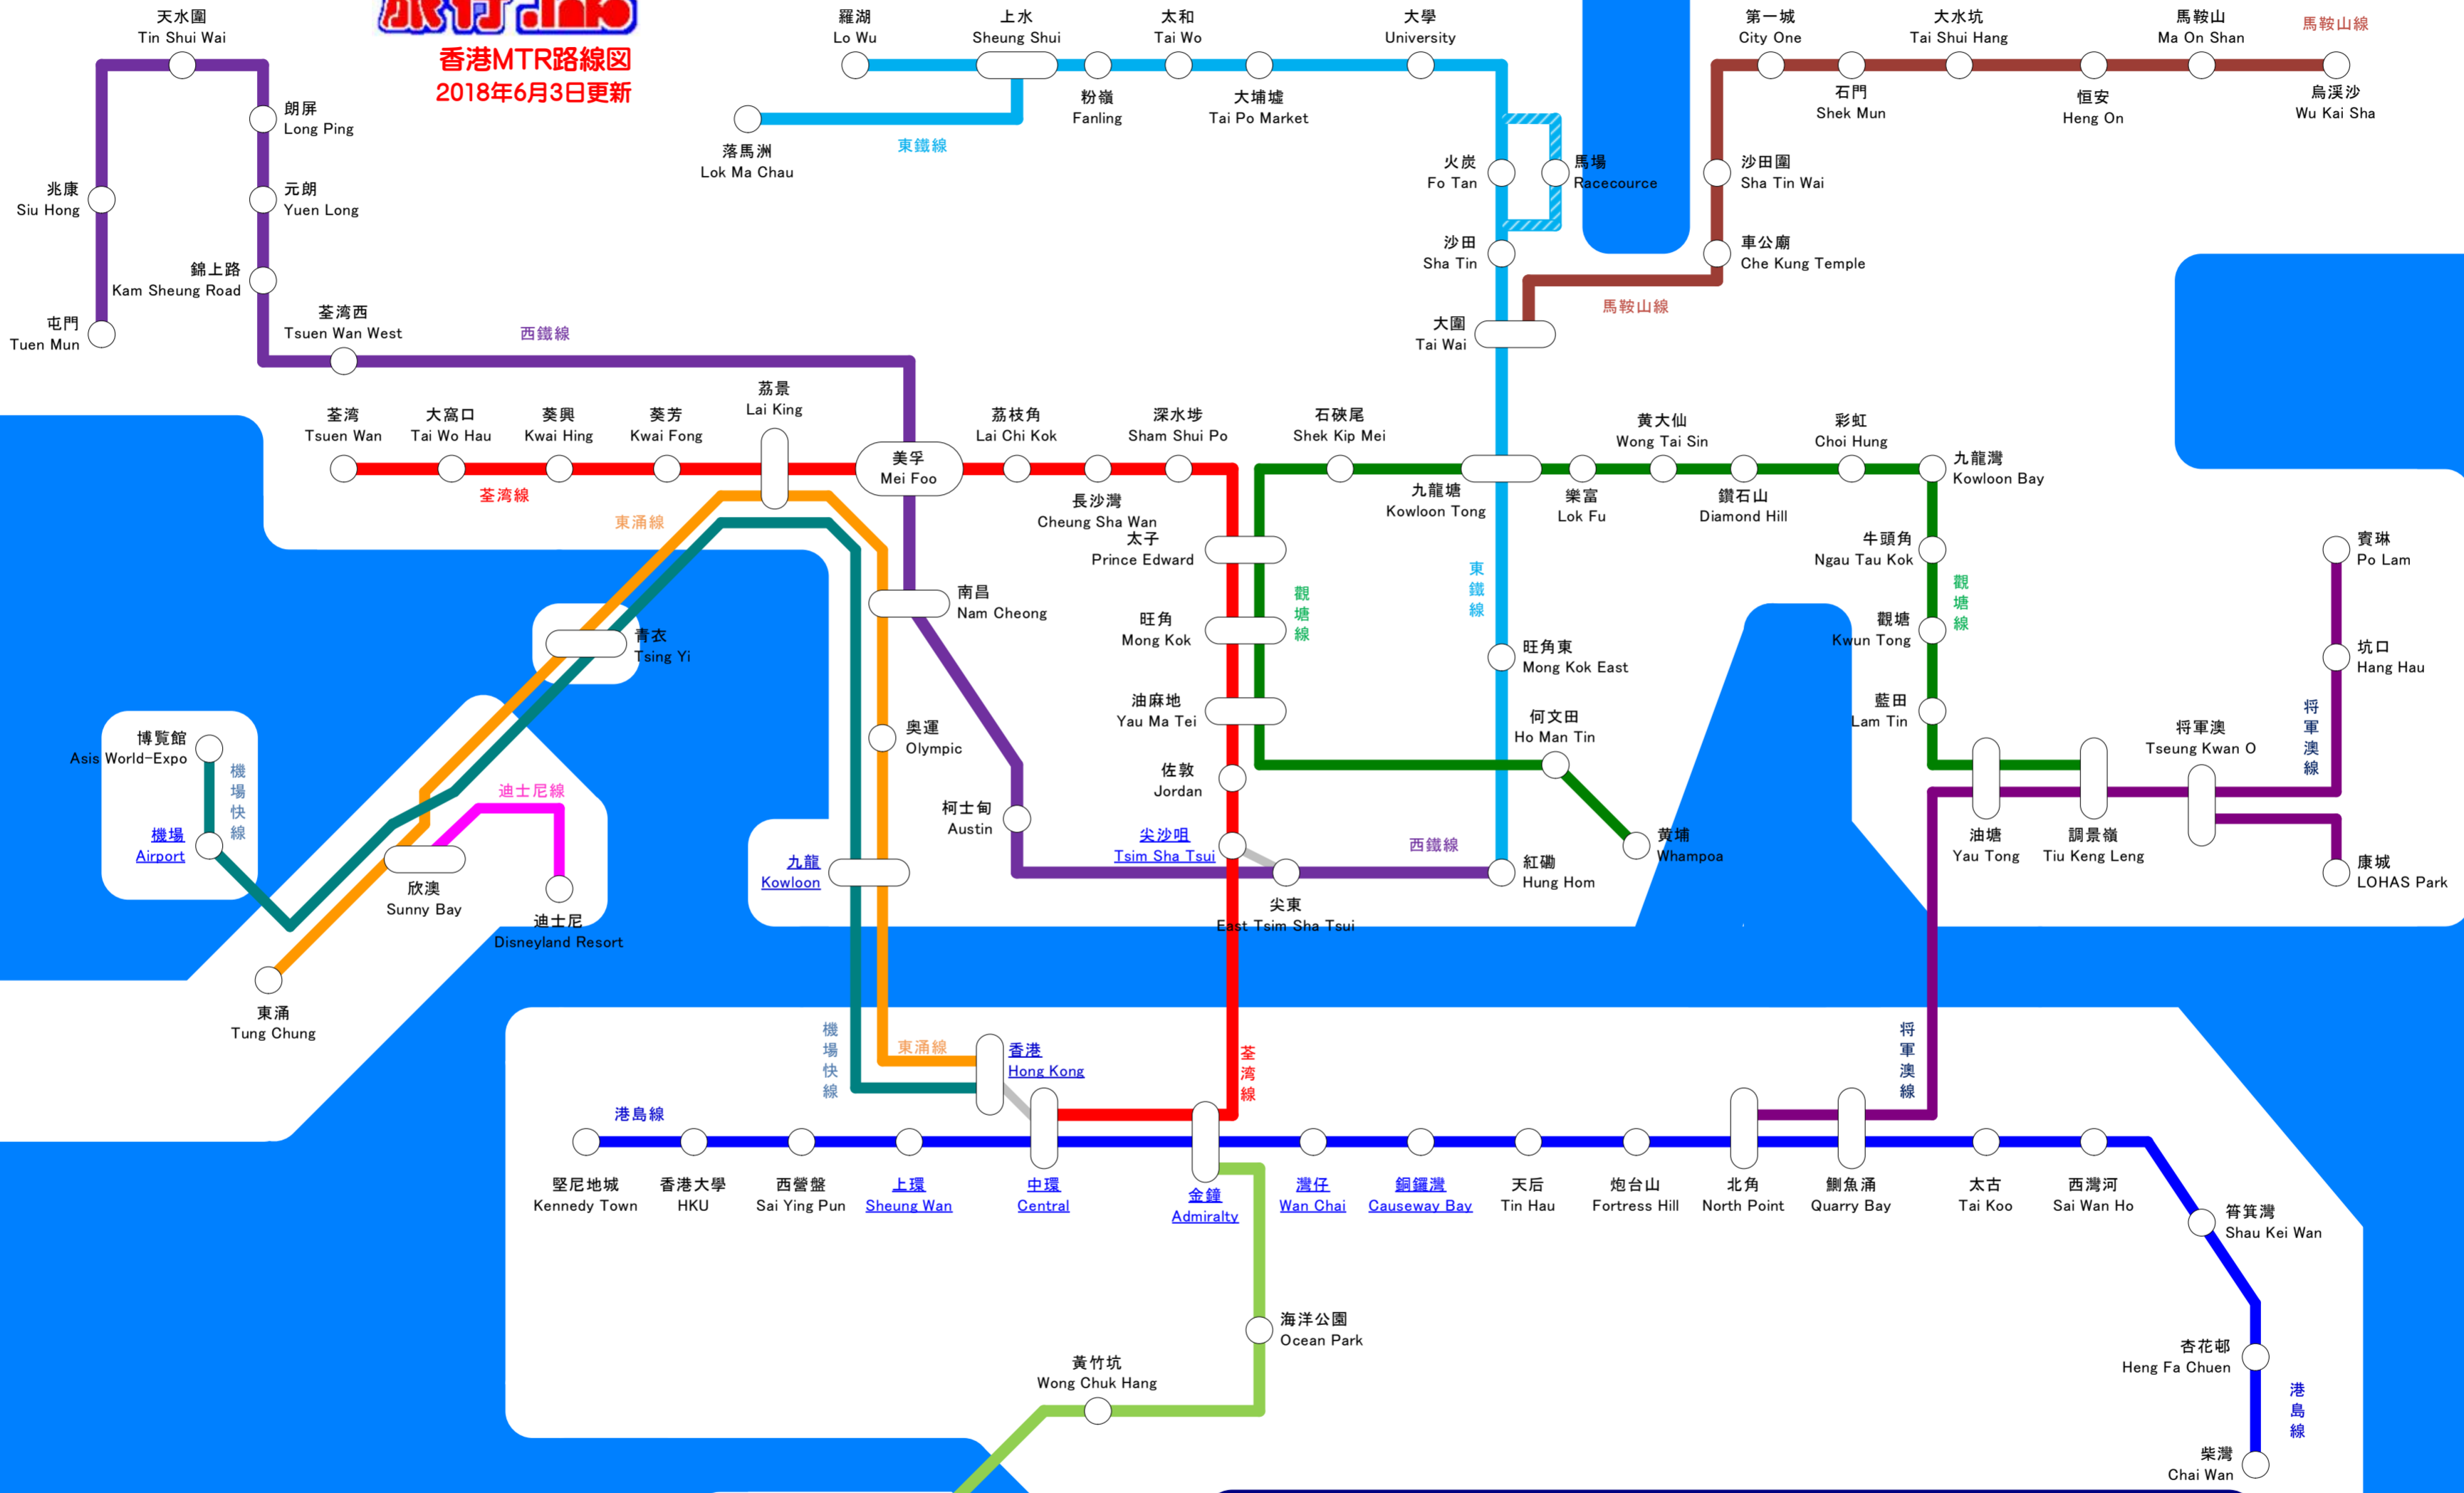

旅行Info

香港MTR路線圖
2018年6月3日更新

東涌線 Tung Chung Line	將軍澳線 Tseung Kwan O Line	觀塘線 Kwun Tong Line	東鐵線 East Rail Line
荃灣線 Tsuen Wan Line	機場快線 Airport Express	西鐵線 West Rail Line	南港島線 South Island Line
迪士尼線 Disneyland Resort Line	馬鞍山線 Ma On Shan Line	港島線 Island Line	