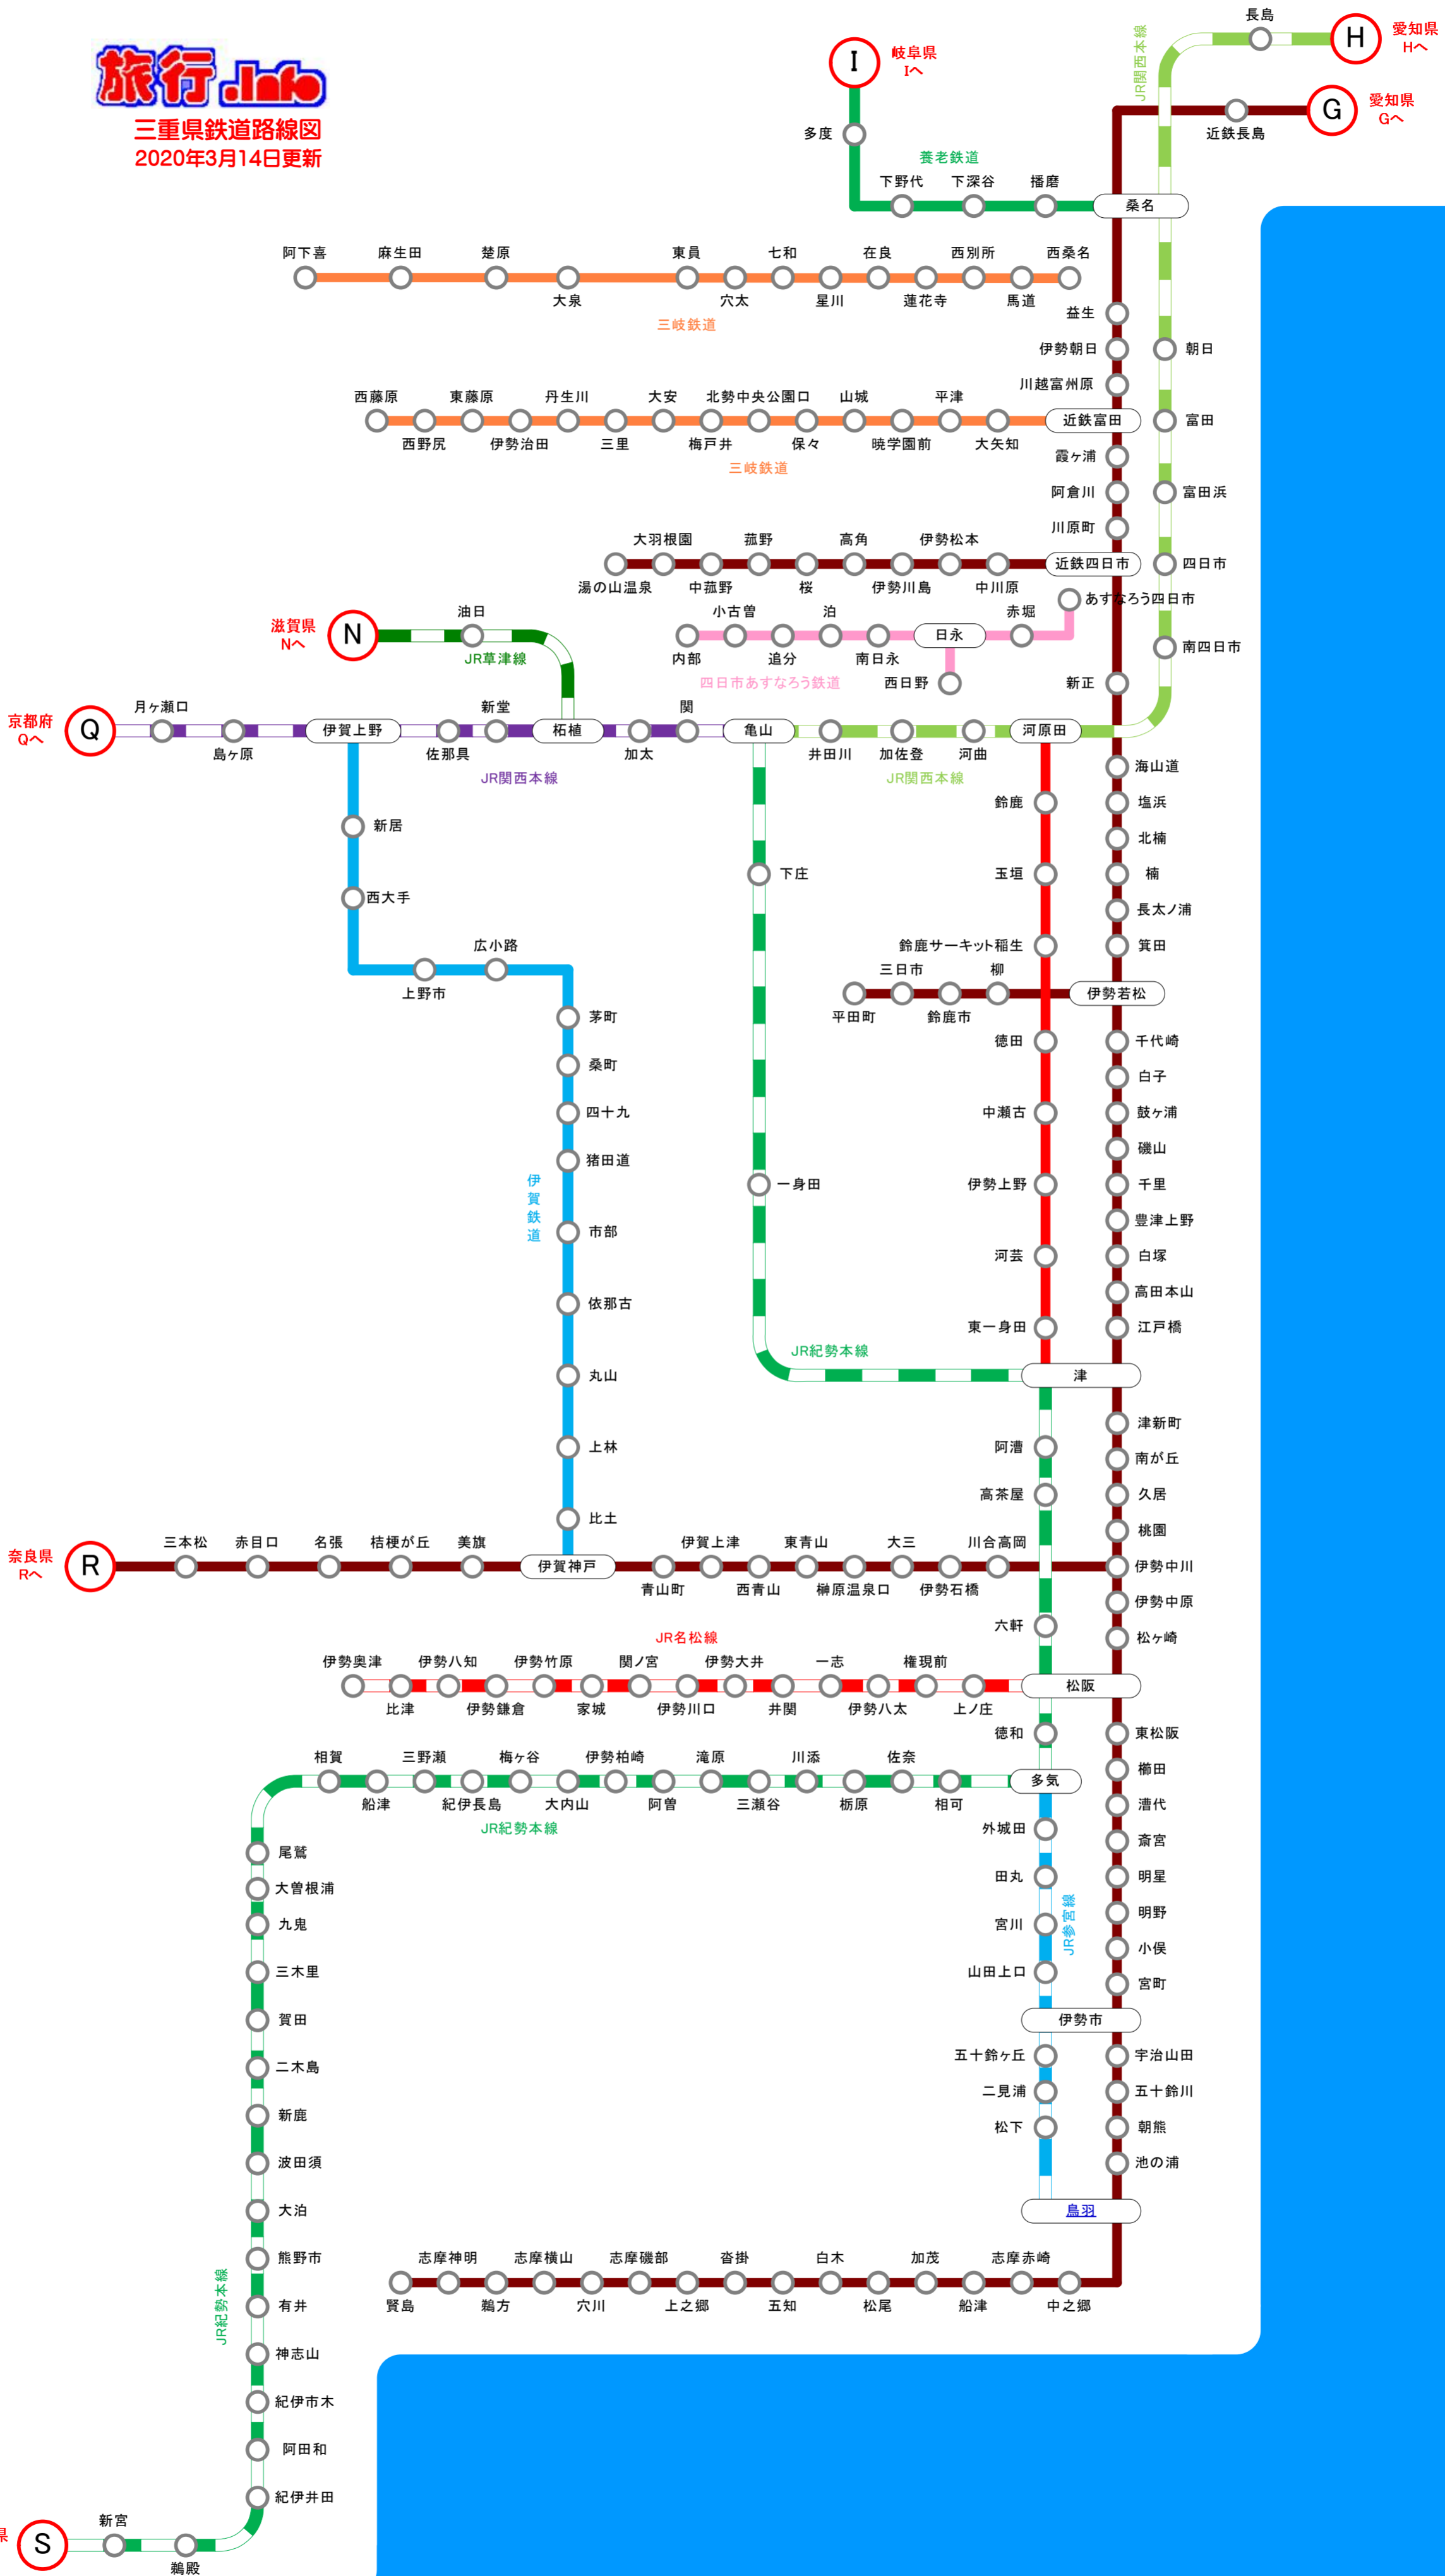

↑ 岐阜県

→ 愛知県

旅行Info

三重県鉄道路線図
2020年3月14日更新

← 滋賀県

← 京都府

← 奈良県

← 和歌山県

和歌山県 S~

京都府 Q~

滋賀県 N~

岐阜県 I~

愛知県 H~

愛知県 G~

愛知県 H~

愛知県 G~