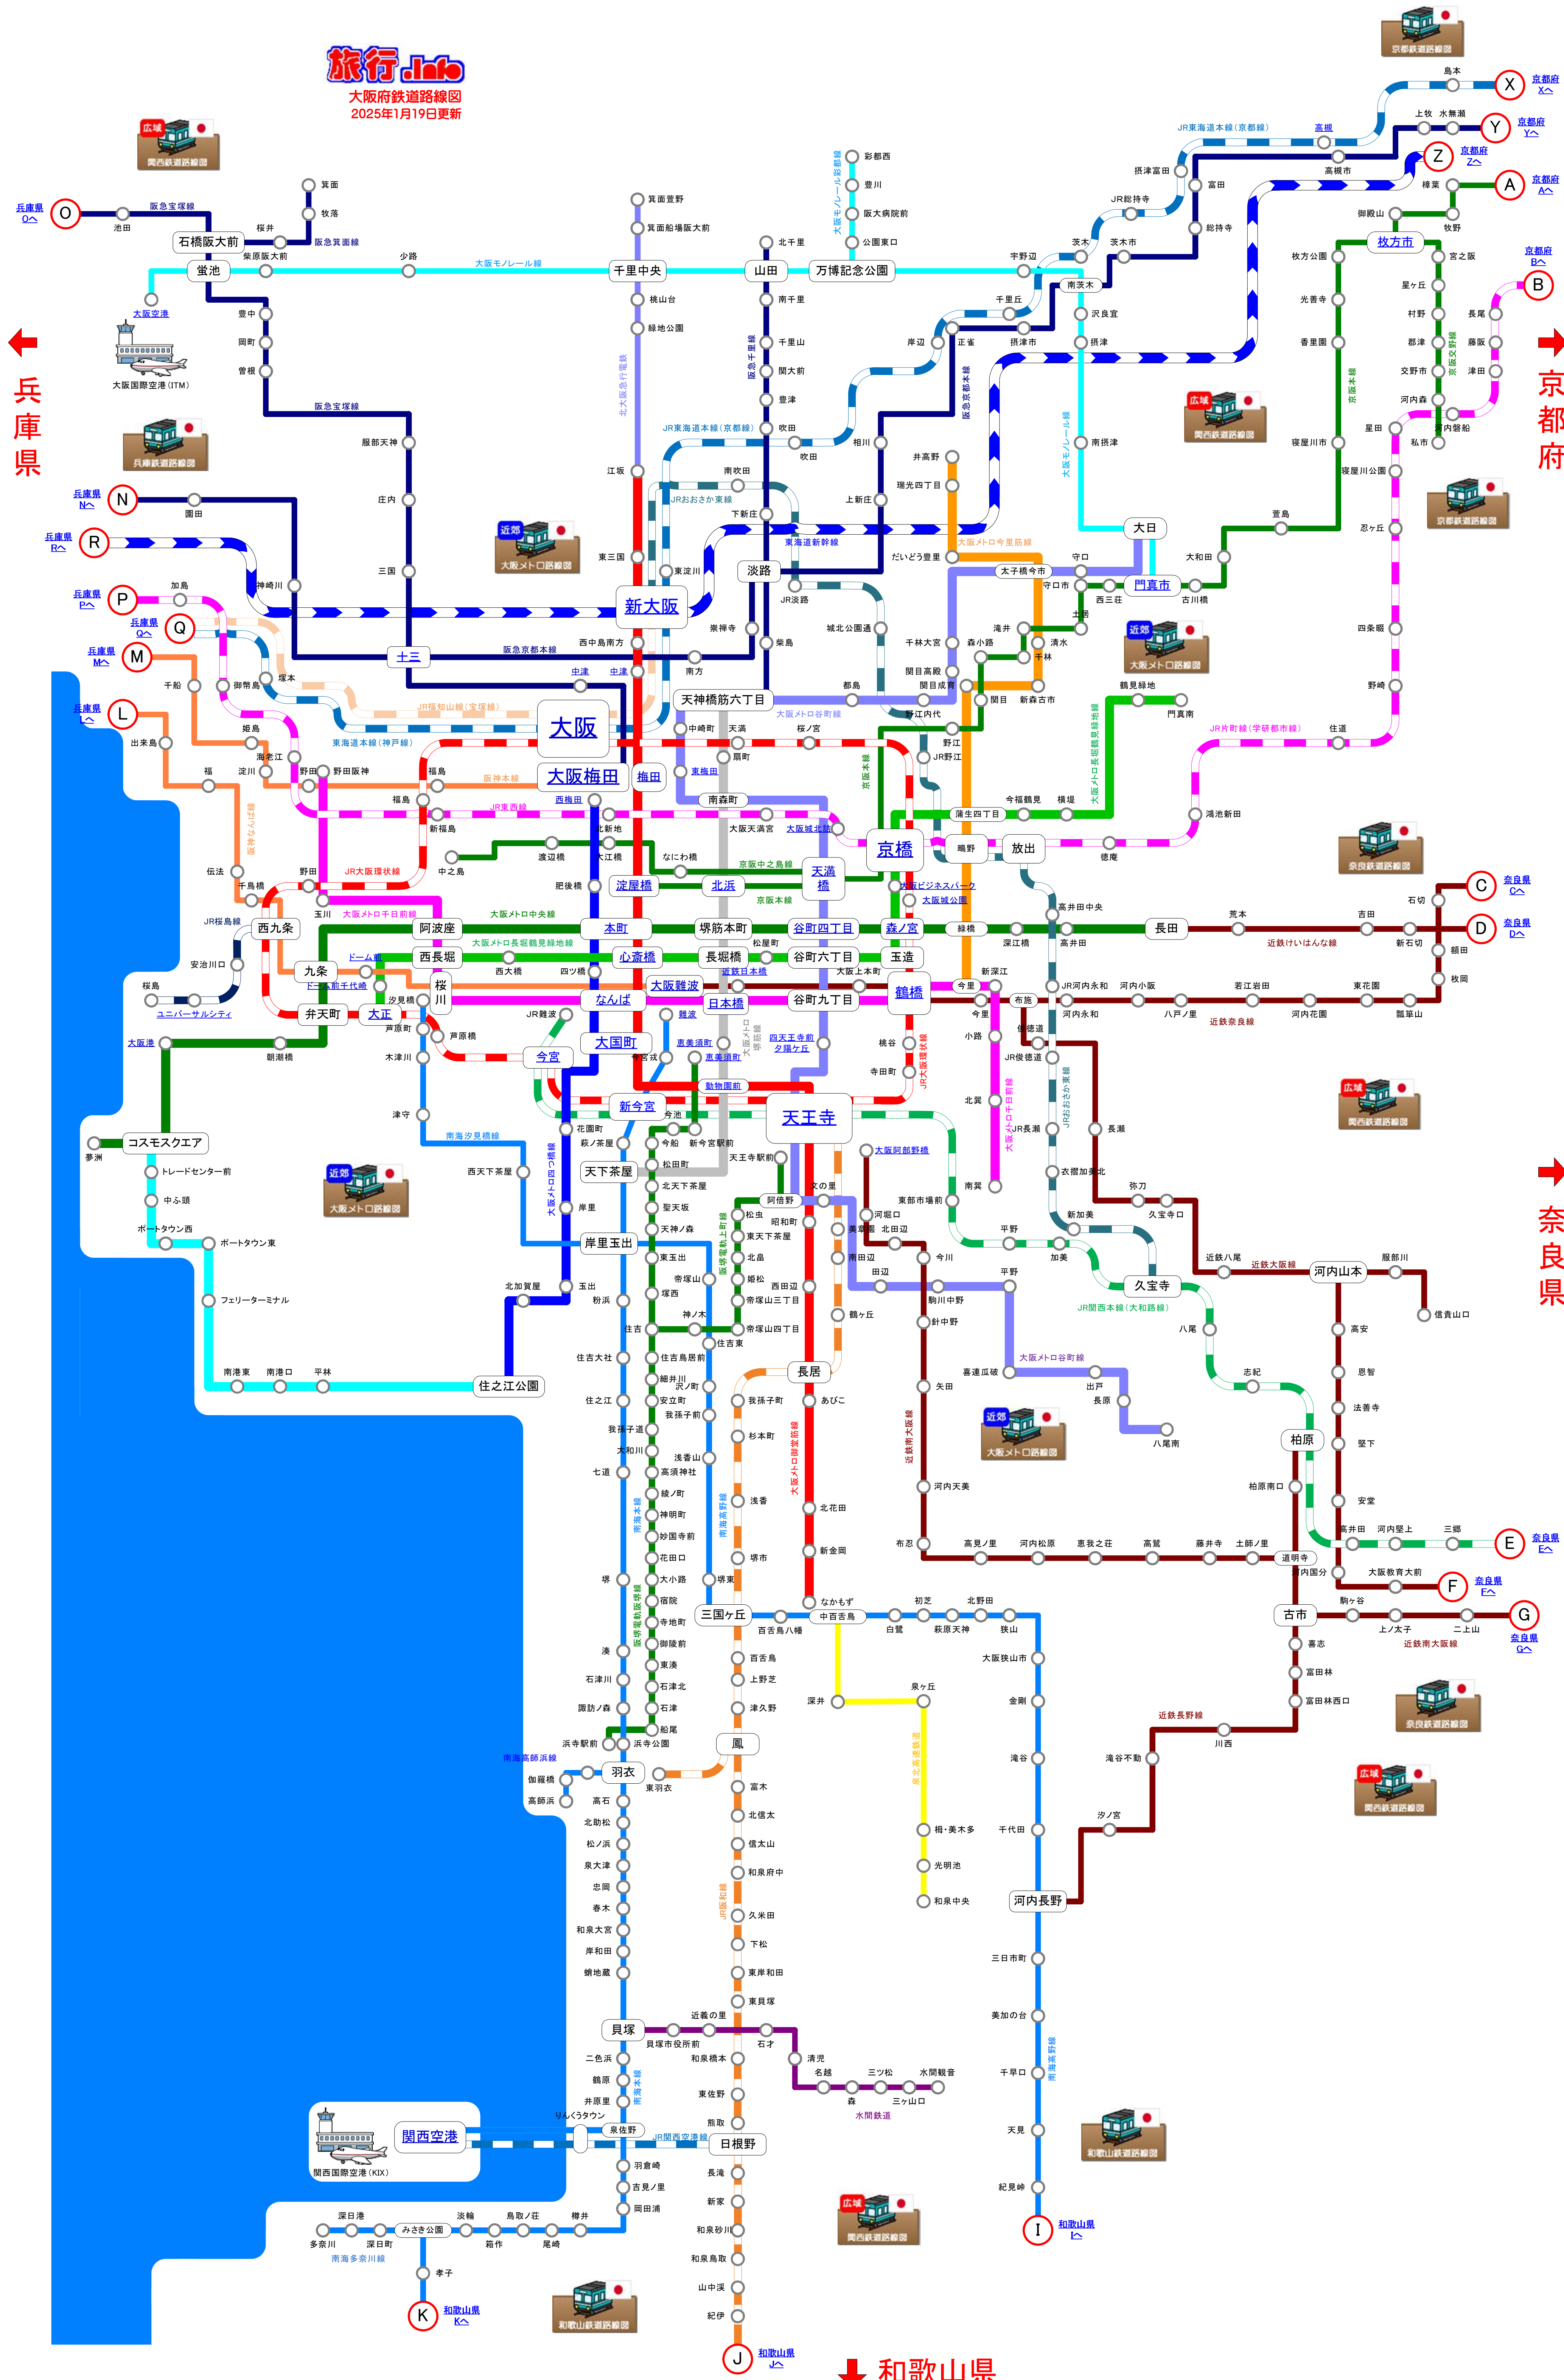

旅行Info
大阪府鉄道路線図
2025年1月19日更新

兵庫県

京都府

奈良県

和歌山県