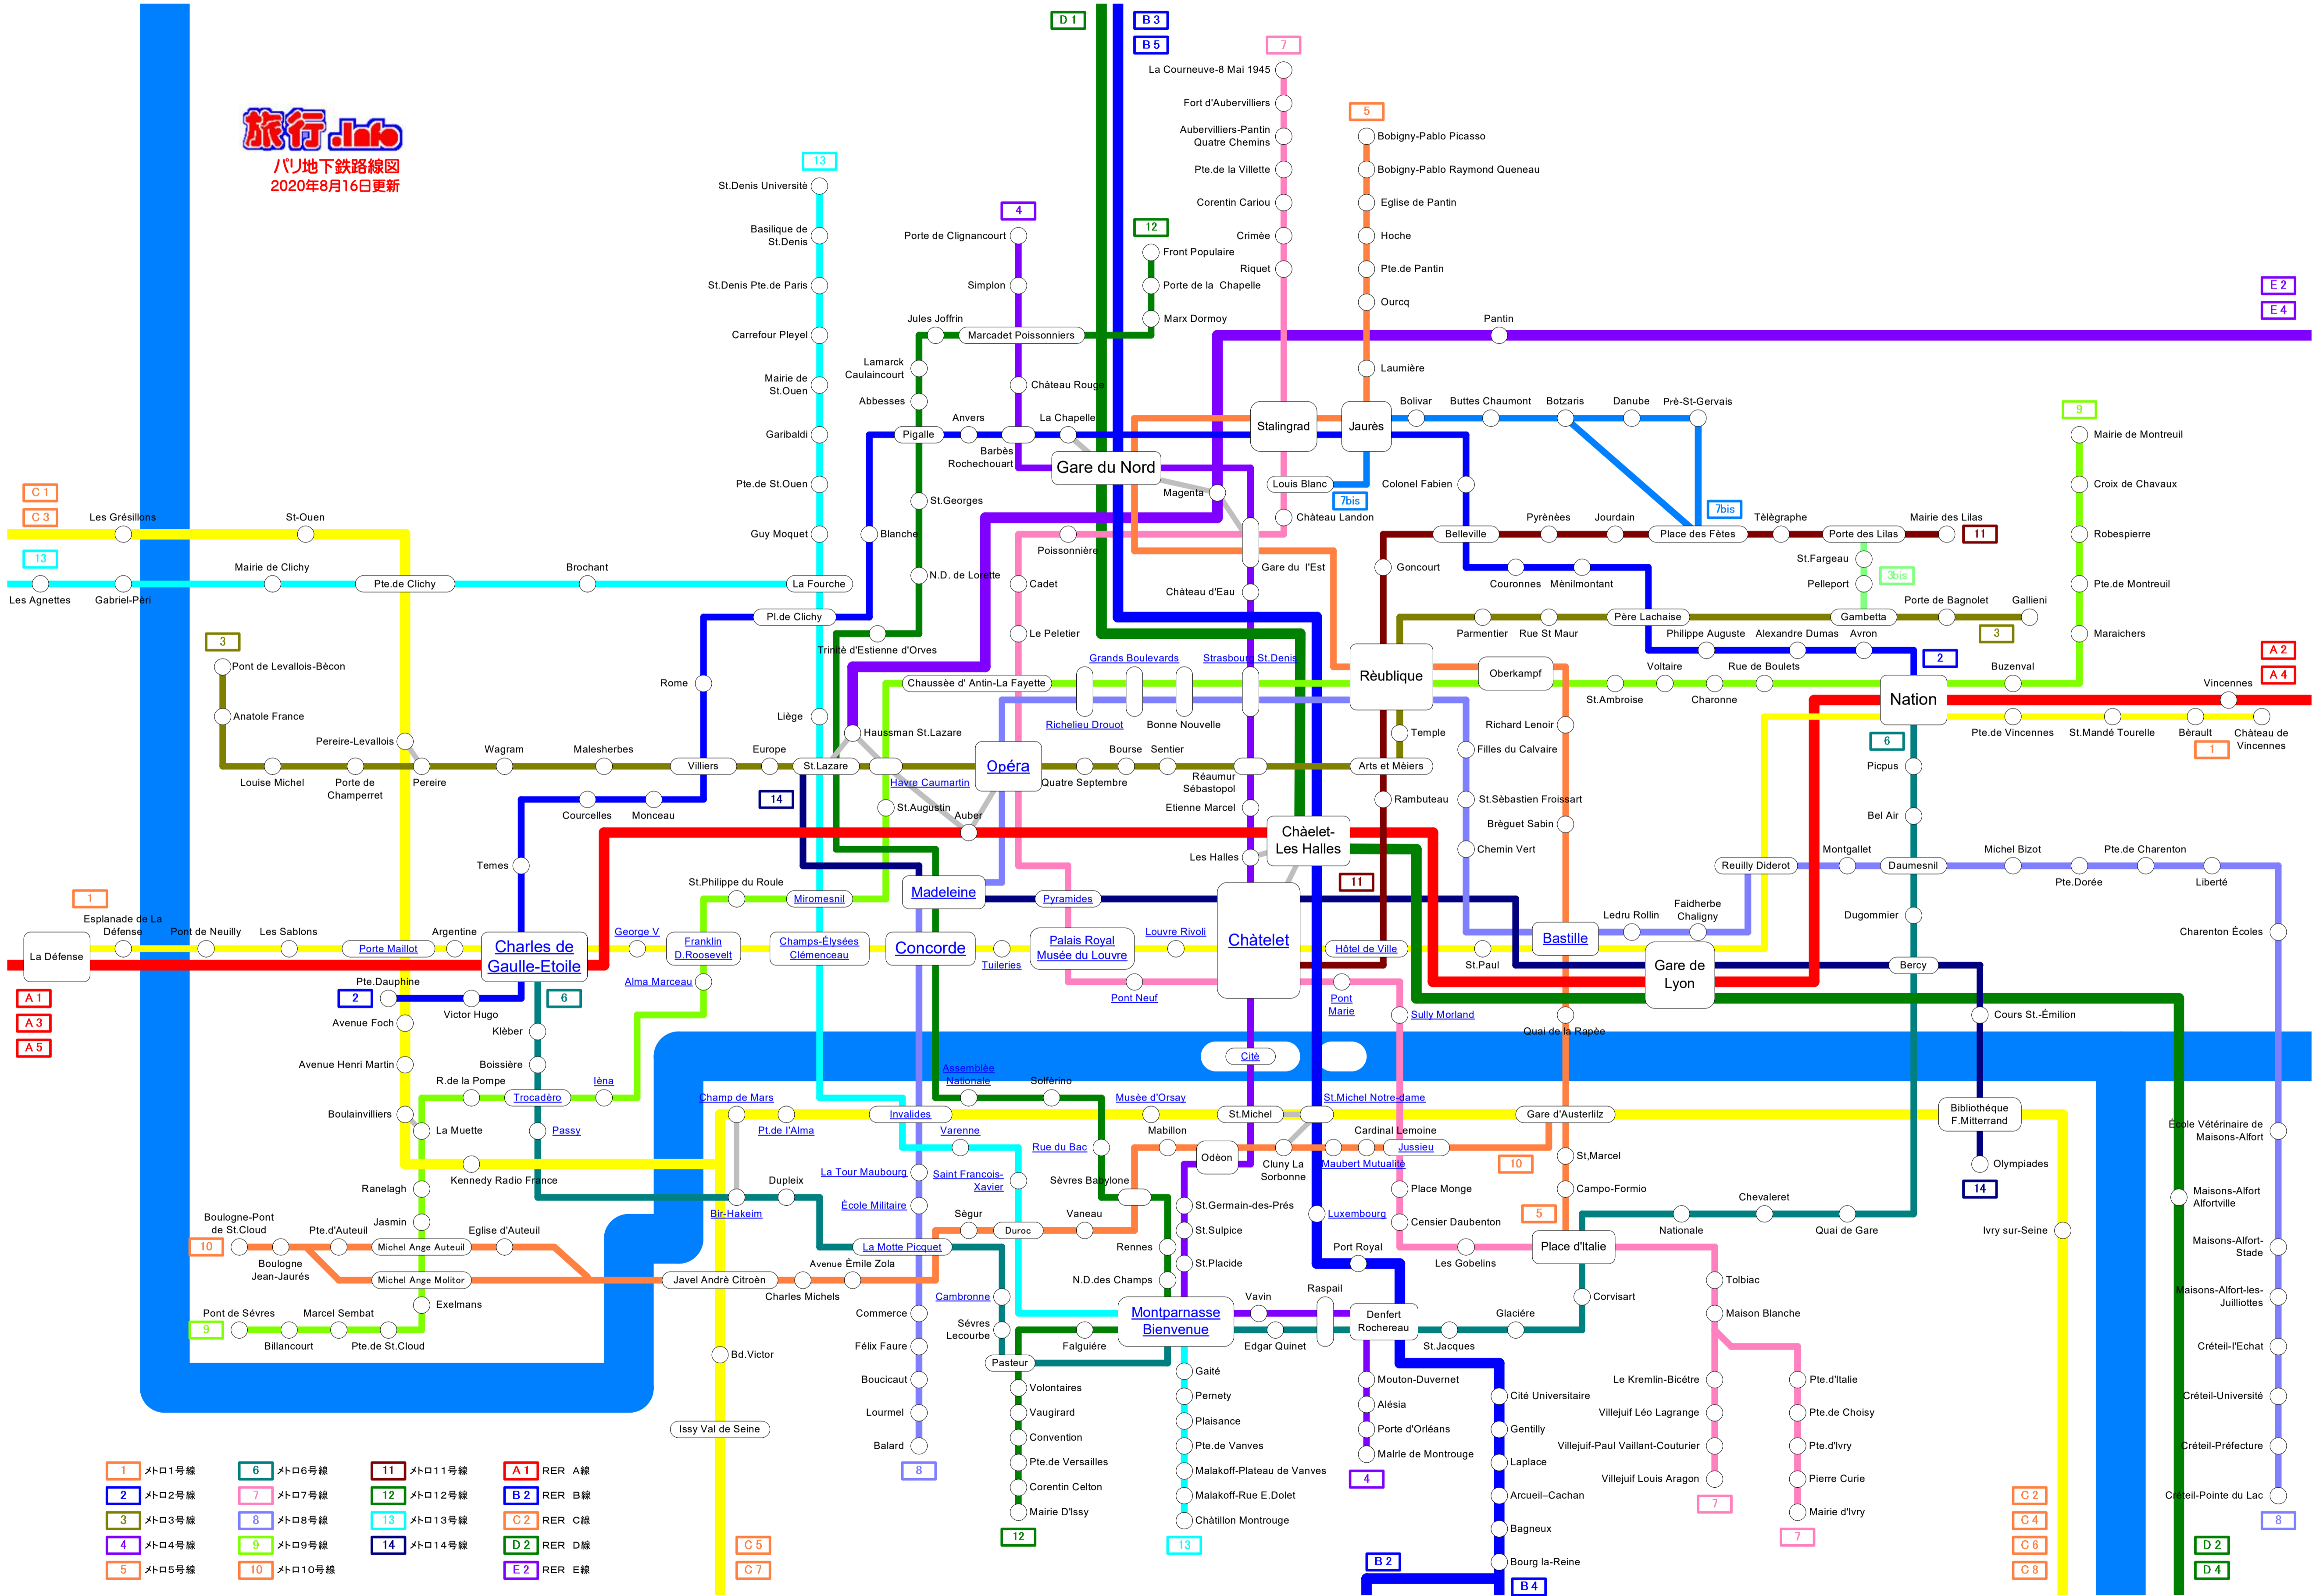

旅行 Lab
 パリ地下鉄路線図
 2020年8月16日更新

- | | | | | | | | | | | | | | | | | | | |
|---|---|---|---|---|---|---|---|---|----|----|----|----|----|----|----|----|----|----|
| 1 | 2 | 3 | 4 | 5 | 6 | 7 | 8 | 9 | 10 | 11 | 12 | 13 | 14 | A1 | B2 | C2 | D2 | E2 |
| 1 | 2 | 3 | 4 | 5 | 6 | 7 | 8 | 9 | 10 | 11 | 12 | 13 | 14 | A1 | B2 | C2 | D2 | E2 |
| 1 | 2 | 3 | 4 | 5 | 6 | 7 | 8 | 9 | 10 | 11 | 12 | 13 | 14 | A1 | B2 | C2 | D2 | E2 |
| 1 | 2 | 3 | 4 | 5 | 6 | 7 | 8 | 9 | 10 | 11 | 12 | 13 | 14 | A1 | B2 | C2 | D2 | E2 |

- | | | | |
|----|----|----|----|
| C2 | C4 | C6 | C8 |
| C2 | C4 | C6 | C8 |
| C2 | C4 | C6 | C8 |
| C2 | C4 | C6 | C8 |

- | | |
|----|----|
| D2 | D4 |
| D2 | D4 |
| D2 | D4 |
| D2 | D4 |