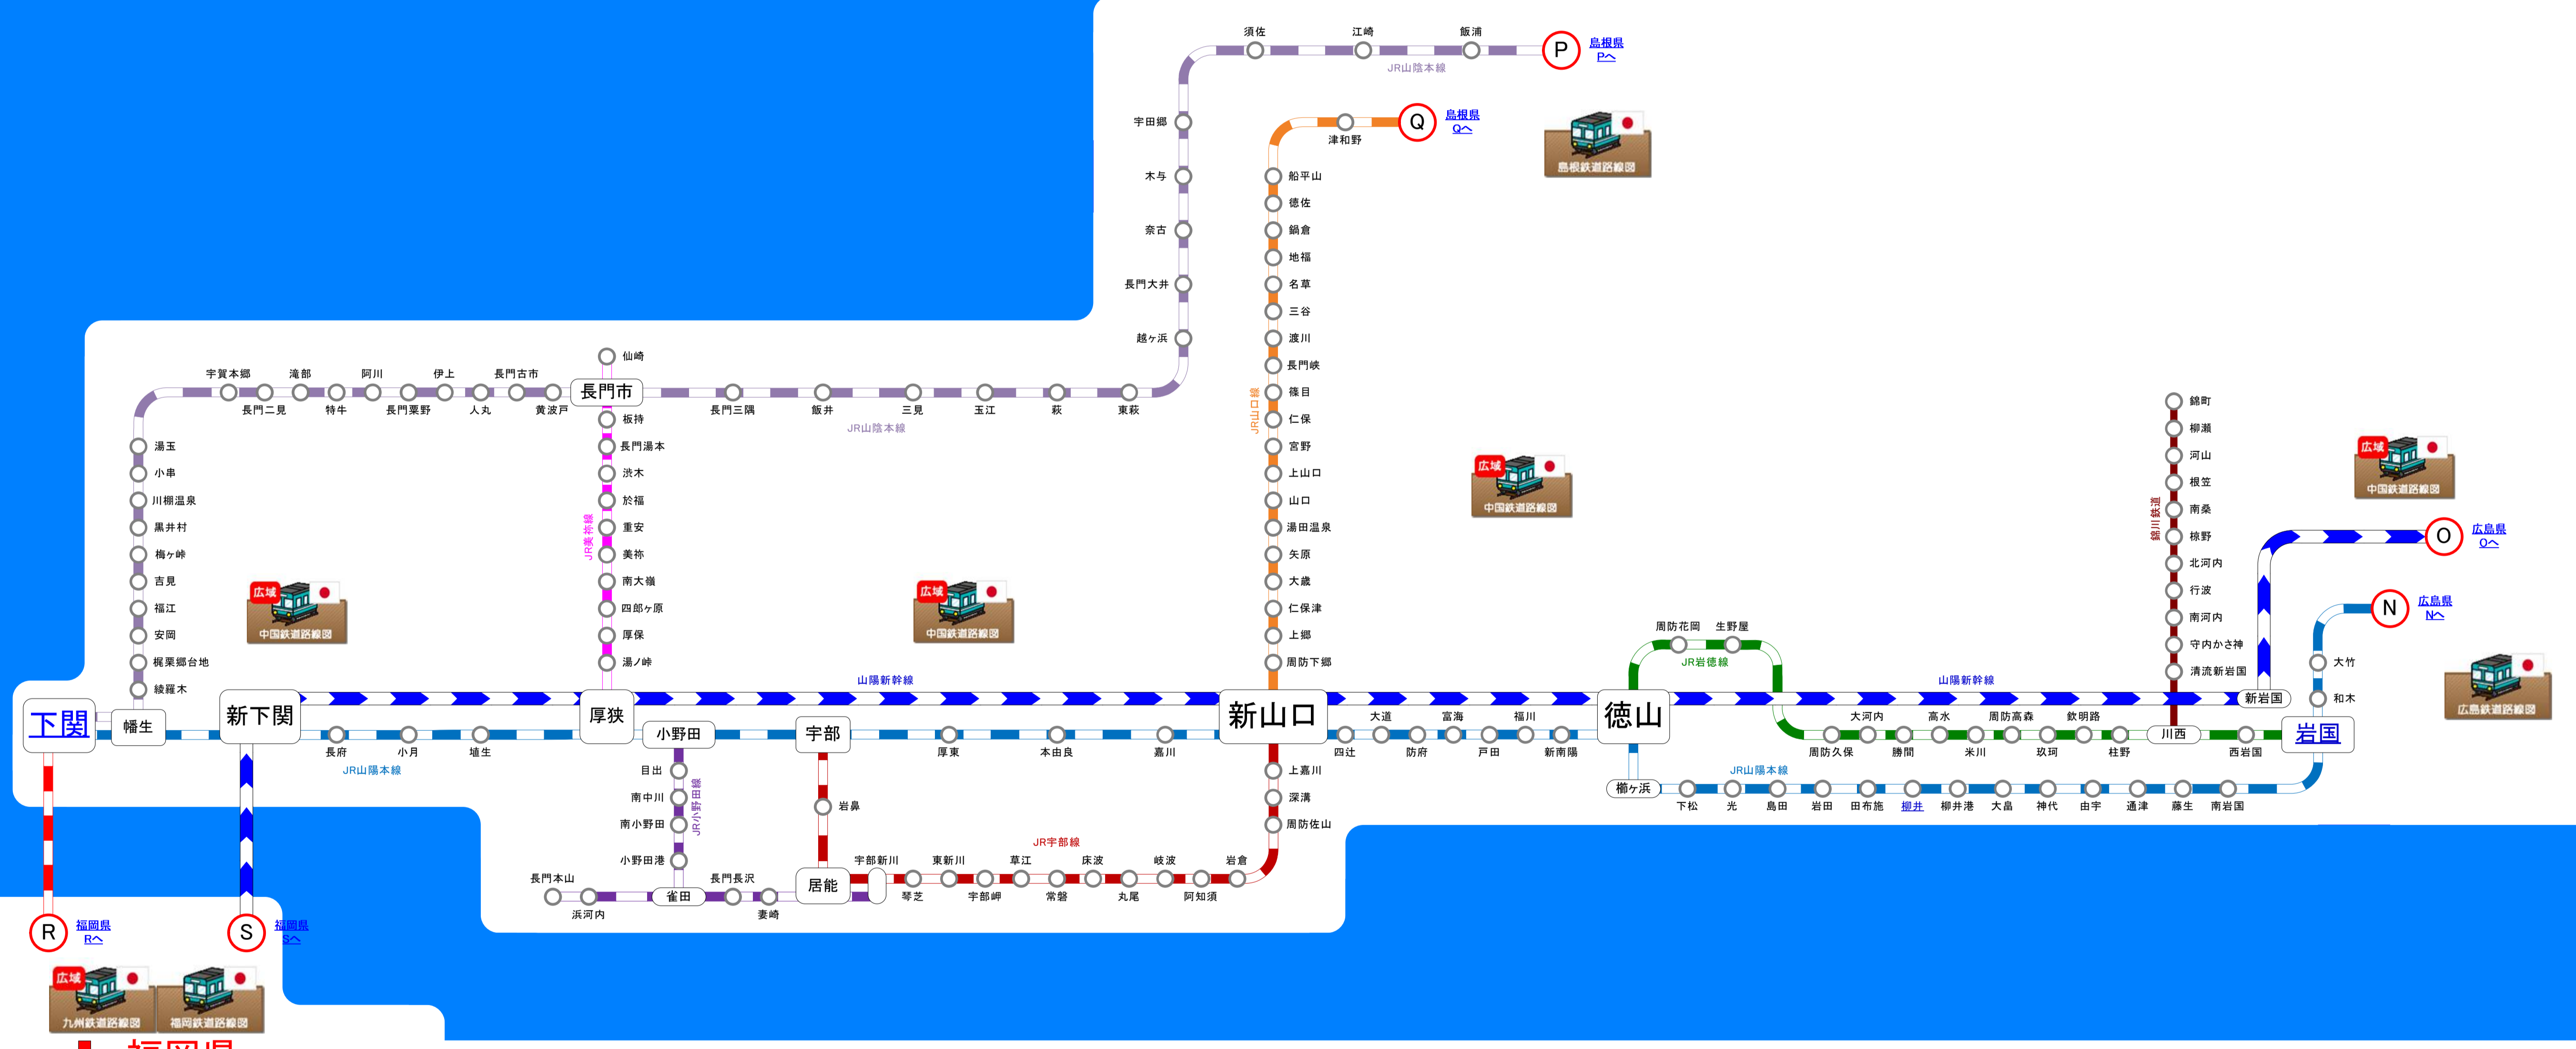

旅行Info
山口県鉄道路線図
2024年3月28日更新

福岡県
↓

広島県
→